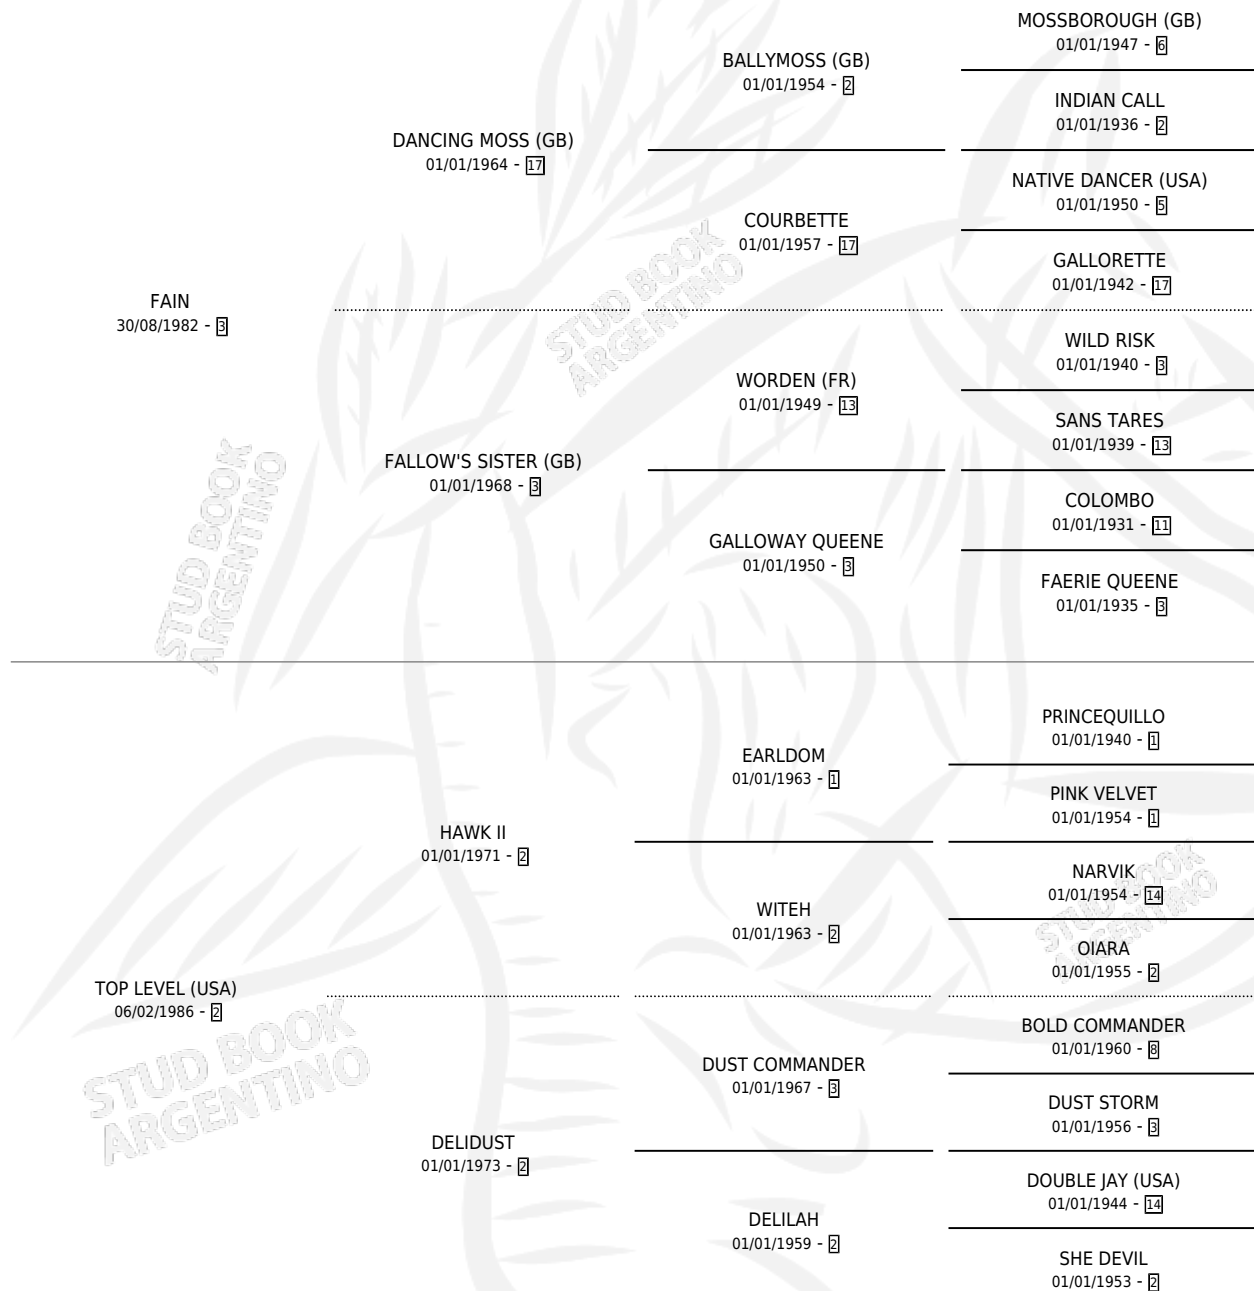

TOP DAME

por **FAIN** y **TOP LEVEL (USA)** por **HAWK II**

Argentina · Hembra · Zaino · SP · 20/10/1992
Familia 2-j · Volumen 34

ESTADO

TIPIFICACIÓN SANGUÍNEA	X
TIPIFICACIÓN POR ADN	X
PASAPORTE	X
IDENTIFICACIÓN POR MICROCHIP	X
REPRODUCTOR	X

Lugar de nacimiento: San Andres

Criador: Sin dato

PEDIGREE

TOP DAME

Datos oficiales del Stud Book Argentino

Documento generado el 02/05/2026

studbook.org.ar