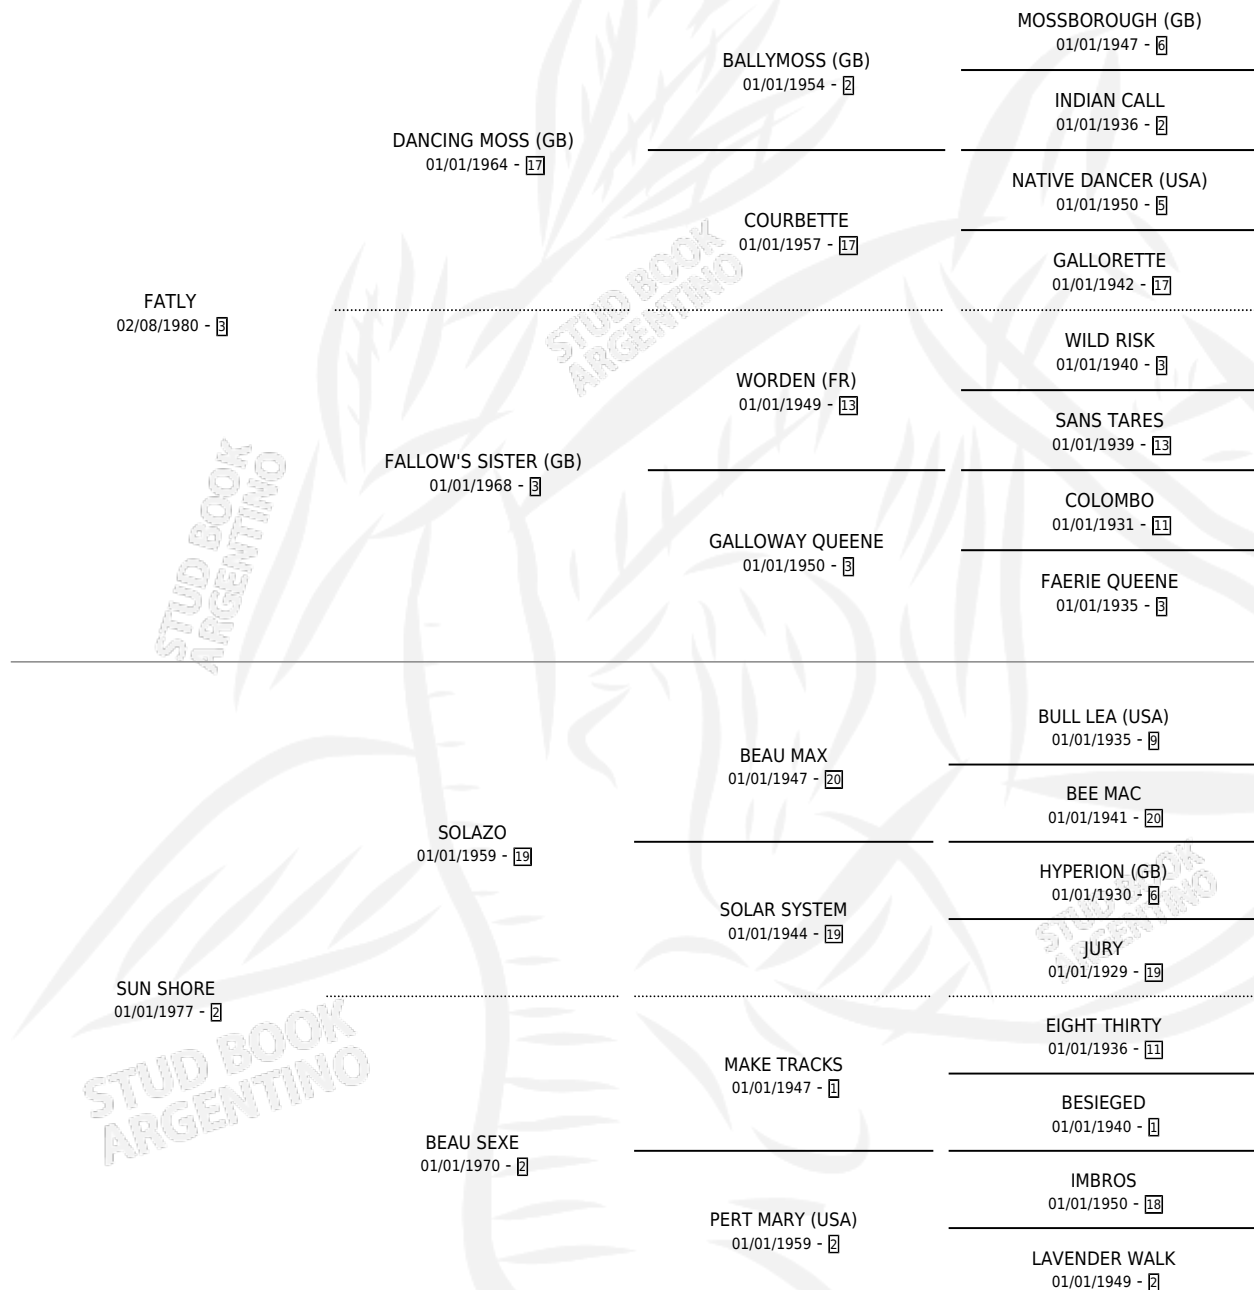

FANCY SUN

por **FATLY** y **SUN SHORE** por **SOLAZO**

Argentina · Hembra · Zaino · SP · 11/10/1992
Familia 2-f · Volumen 34

ESTADO

TIPIFICACIÓN SANGUÍNEA	X
TIPIFICACIÓN POR ADN	X
PASAPORTE	X
IDENTIFICACIÓN POR MICROCHIP	X
REPRODUCTOR	X

Lugar de nacimiento: Los Prados

Criador: Sin dato

PEDIGREE

CAMPAÑA

Solo carreras oficiales de Argentina

POR EDAD

EDAD	CC	1°	2°	3°	4°	5°	NP	CLC	CLG	CLCG1	CLGG1	IMPORTE	GANANCIA / CC
3 AÑOS	1	0	0	0	0	0	1	0	0	0	0	\$0	\$0
4 AÑOS	1	0	0	0	0	0	1	0	0	0	0	\$0	\$0
5 AÑOS	2	0	0	0	0	0	2	0	0	0	0	\$0	\$0
TOTALES	4	0	0	0	0	0	4	0	0	0	0	\$0	\$0
%		0.0%	0.0%	0.0%	0.0%	0.0%	100%	0.0%	0.0%	0.0%	0.0%		