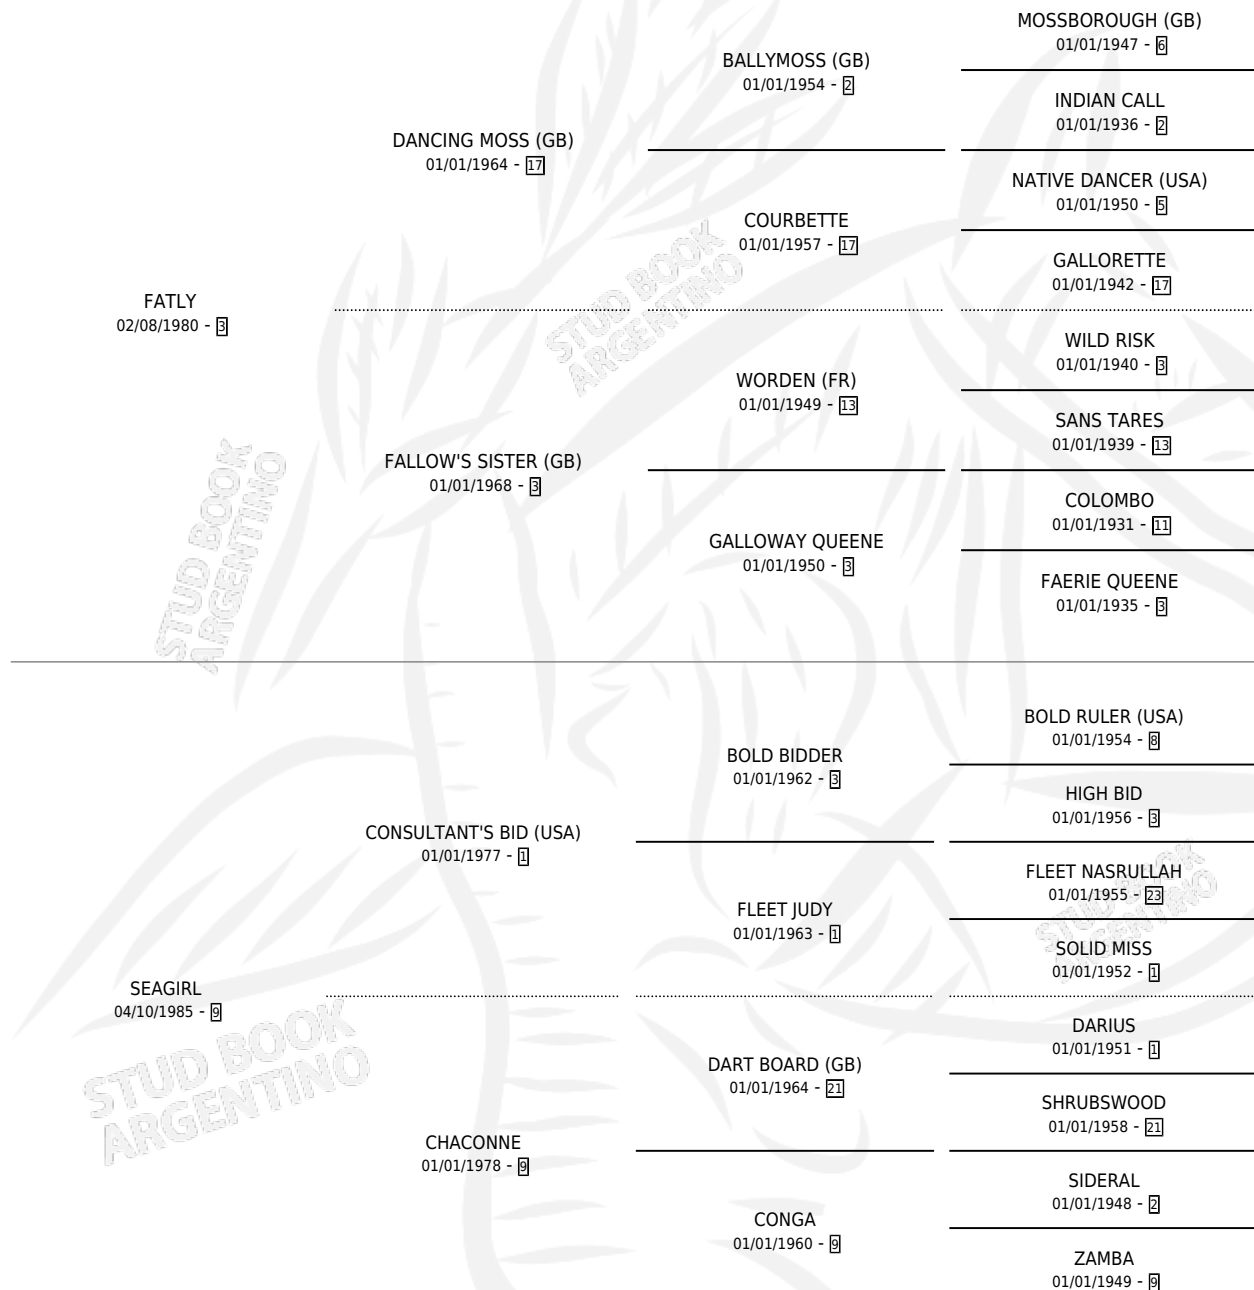

FANCY SEABORN

por FATLY y SEAGIRL por CONSULTANT'S BID (USA)

Argentina · Hembra · Alazan · SP · 09/10/1992
Familia 9-g · Volumen 34

ESTADO

TIPIFICACIÓN SANGUÍNEA	✓
TIPIFICACIÓN POR ADN	✓
PASAPORTE	X
IDENTIFICACIÓN POR MICROCHIP	X
REPRODUCTOR	✓

Lugar de nacimiento: Los Prados

Criador: Sin dato

~

HIJOS

	MACHOS	HEMBRAS
4 NACIERON	1	3
2 CORRIERON	1	1
2 GANARON	1	1
0 GANADORES CL	0 GANADORES GR	0 GANADORES G1

PEDIGREE

CAMPAÑA

Solo carreras oficiales de Argentina