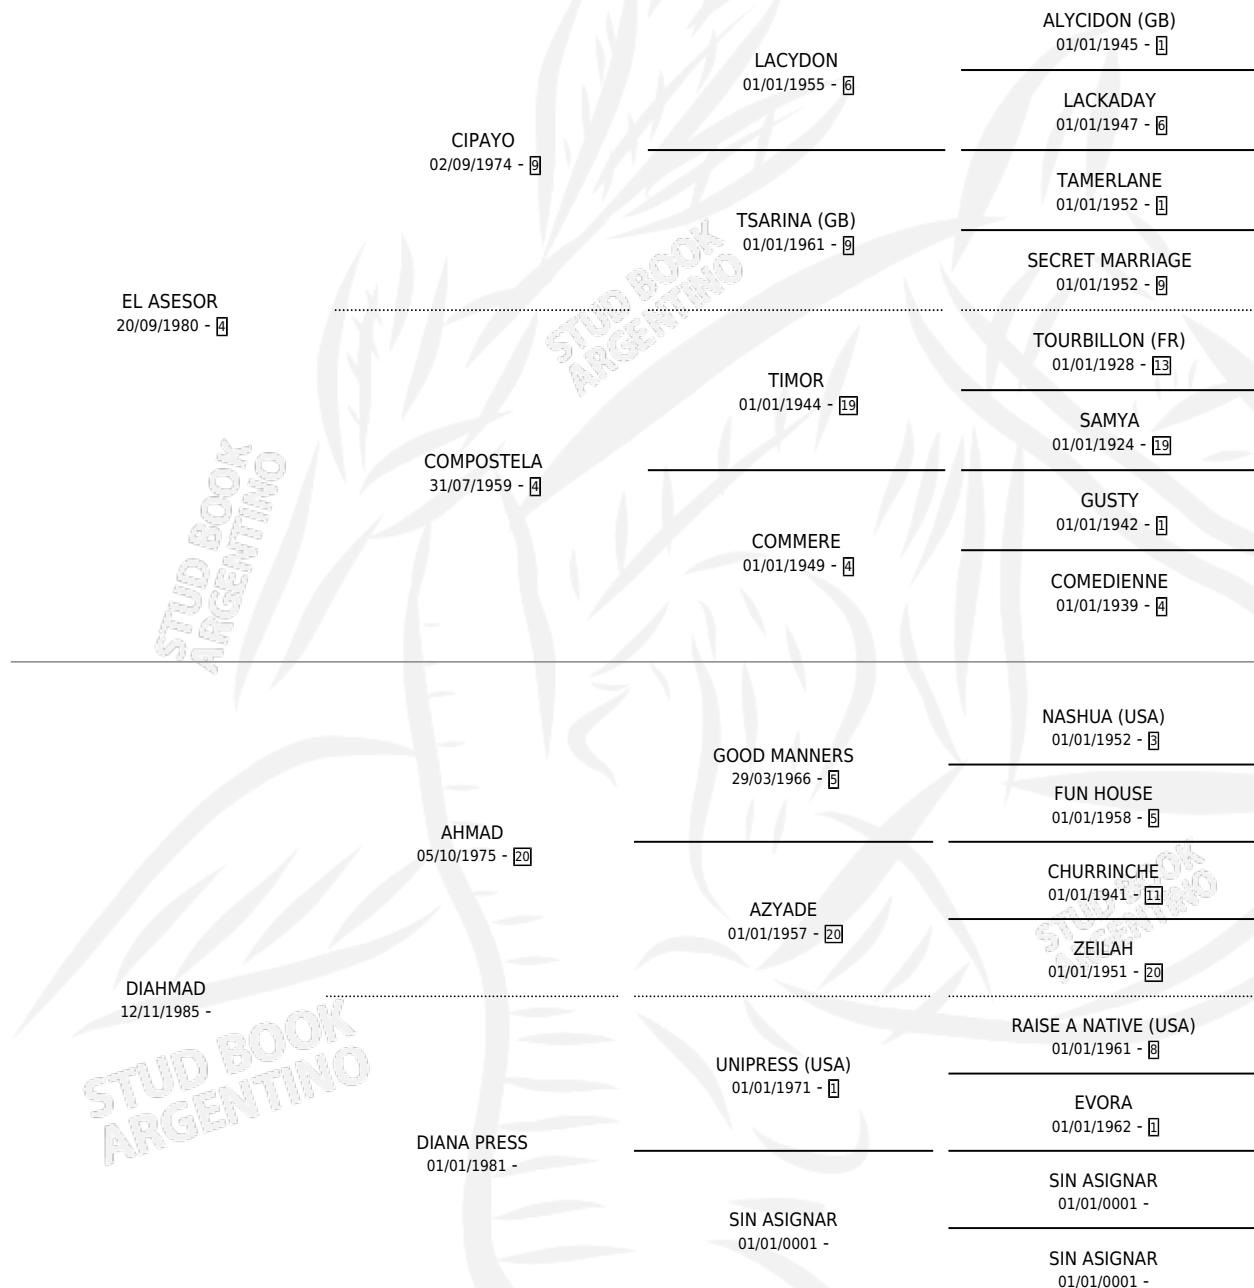

EL YAYITO

por **EL ASESOR** y **DIAHMAD** por **AHMAD**

Argentina · Macho · Zaino · SP · 30/09/1992
Familia · Volumen 34

ESTADO

TIPIFICACIÓN SANGUÍNEA	X
TIPIFICACIÓN POR ADN	X
PASAPORTE	X
IDENTIFICACIÓN POR MICROCHIP	X
REPRODUCTOR	X

Lugar de nacimiento: Don Yayo

Criador: Polo

PEDIGREE

EL YAYITO

Datos oficiales del Stud Book Argentino

Documento generado el 08/05/2026

studbook.org.ar