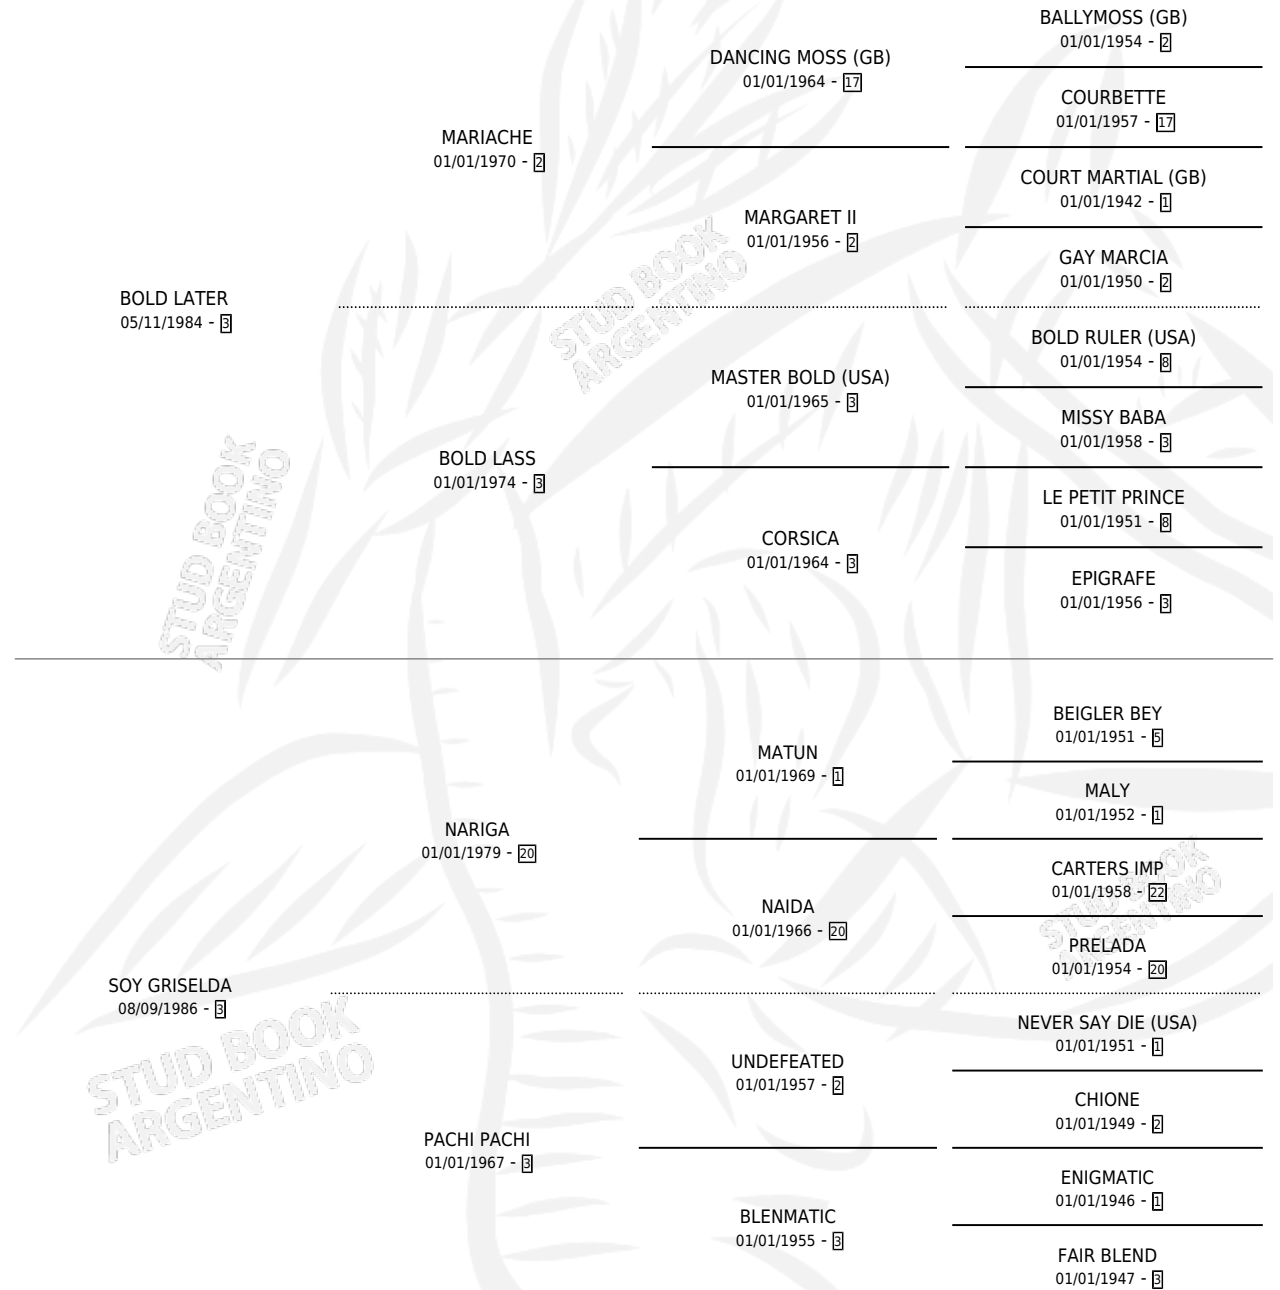

NEGRA SOY

por **BOLD LATER** y **SOY GRISELDA** por **NARIGA**

Argentina · Hembra · Alazan · SP · 15/10/1992
Familia 3-e · Volumen 34

ESTADO

TIPIFICACIÓN SANGUÍNEA	X
TIPIFICACIÓN POR ADN	X
PASAPORTE	X
IDENTIFICACIÓN POR MICROCHIP	X
REPRODUCTOR	X

Lugar de nacimiento: El Negro

Criador: Sin dato

PEDIGREE

NEGRA SOY

Datos oficiales del Stud Book Argentino

Documento generado el 07/05/2026

studbook.org.ar