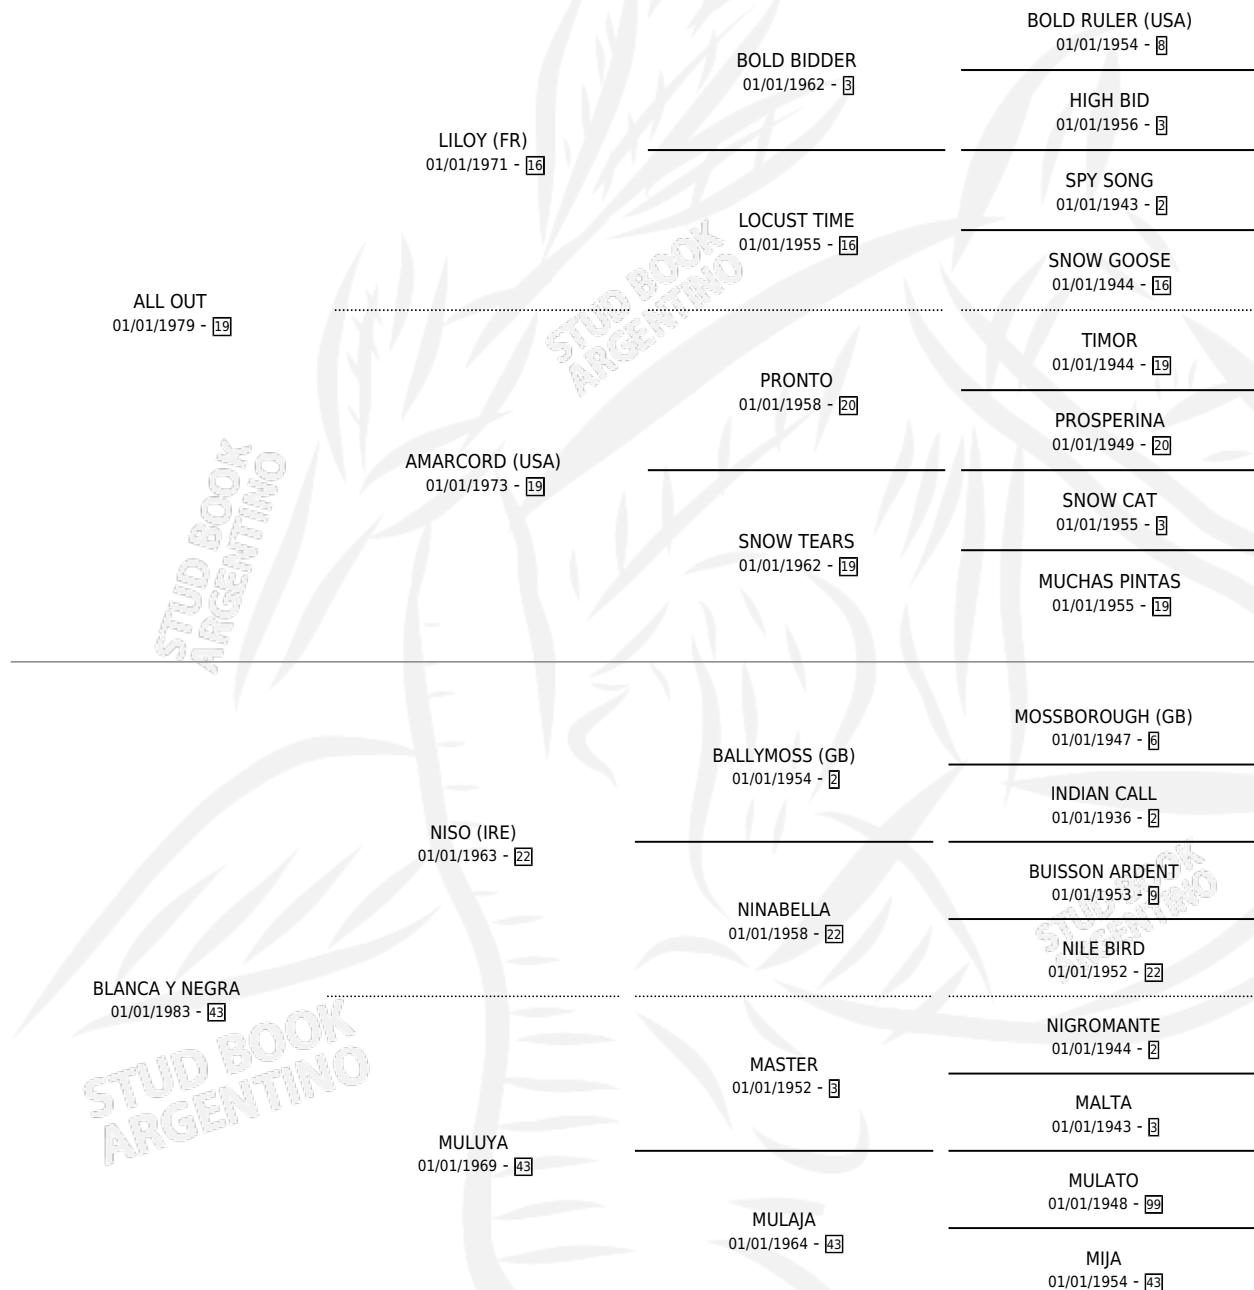

NEGRA DOMINGA

por ALL OUT y BLANCA Y NEGRA por NISO (IRE)

Argentina · Hembra · Zaino · SP · 01/11/1992
Familia 44 · Volumen 34

ESTADO

TIPIFICACIÓN SANGUÍNEA	X
TIPIFICACIÓN POR ADN	X
PASAPORTE	X
IDENTIFICACIÓN POR MICROCHIP	X
REPRODUCTOR	X

Lugar de nacimiento: El Negro

Criador: Sin dato

PEDIGREE

NEGRA DOMINGA

Datos oficiales del Stud Book Argentino

Documento generado el 12/06/2026

studbook.org.ar