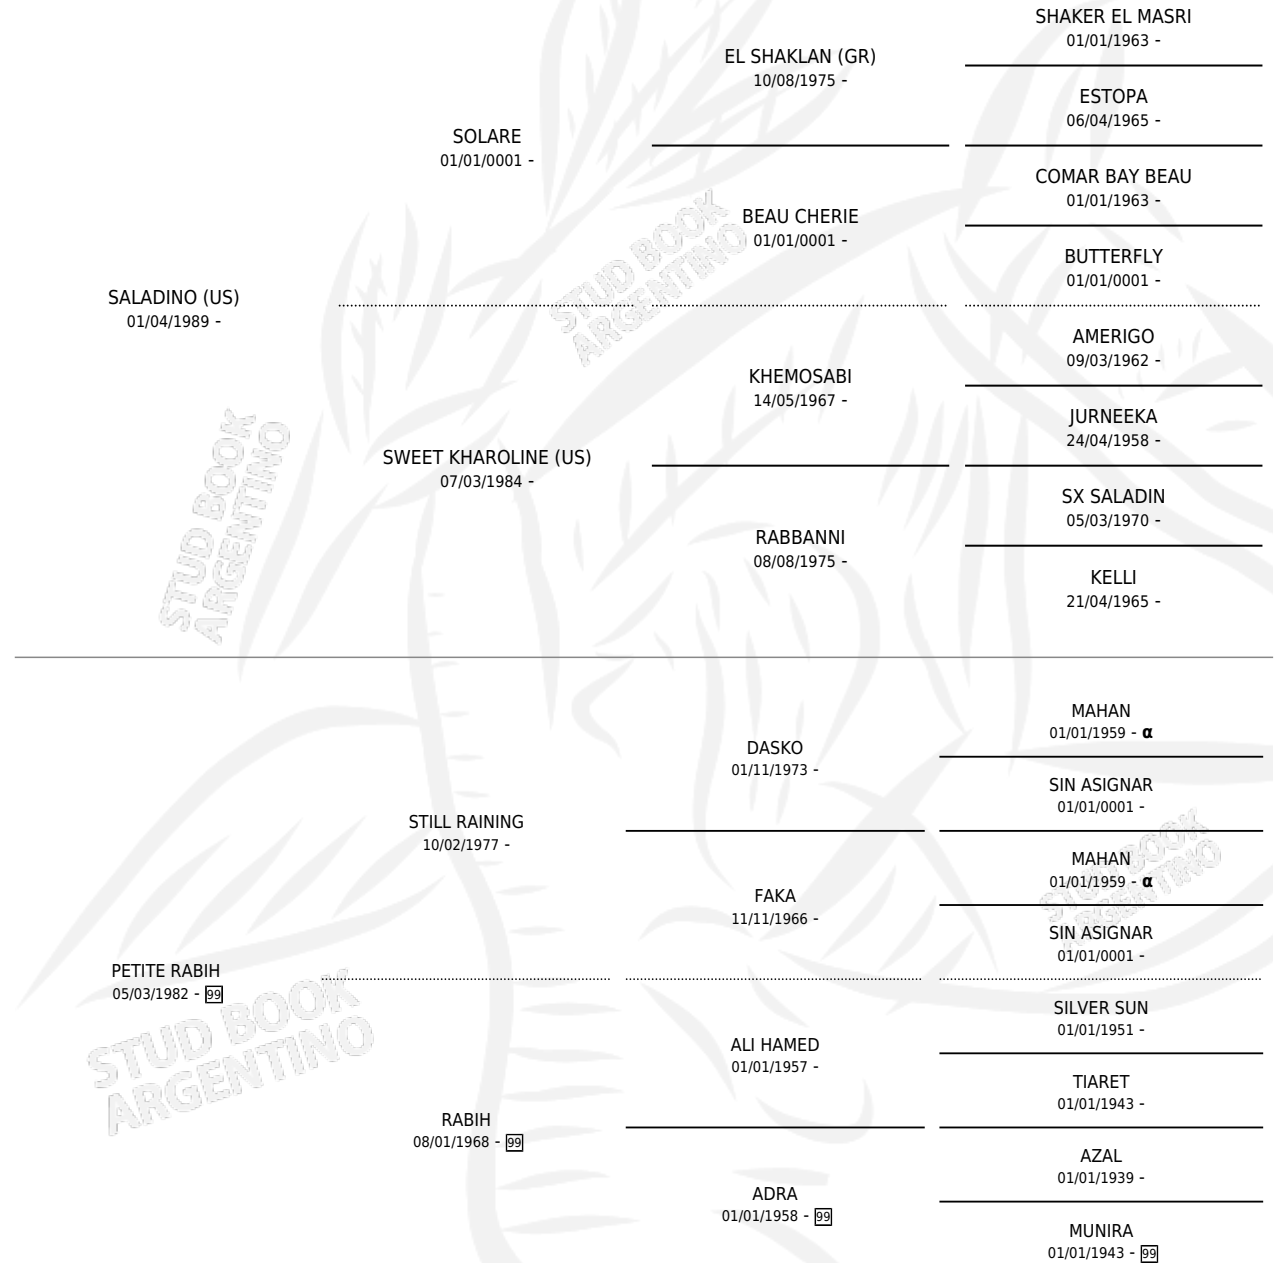

# CG SALARAB

por SALADINO (US) y PETITE RABIH por STILL RAINING

Argentina · Macho · Tordillo · AP · 20/09/1992  
Familia 99 · Volumen 34

## ESTADO

TIPIFICACIÓN SANGUÍNEA	X
TIPIFICACIÓN POR ADN	X
PASAPORTE	X
IDENTIFICACIÓN POR MICROCHIP	X
REPRODUCTOR	X

**Lugar de nacimiento:** Coe Pora

**Criador:** Sin dato

## PEDIGREE

INBREEDING :  $\alpha$