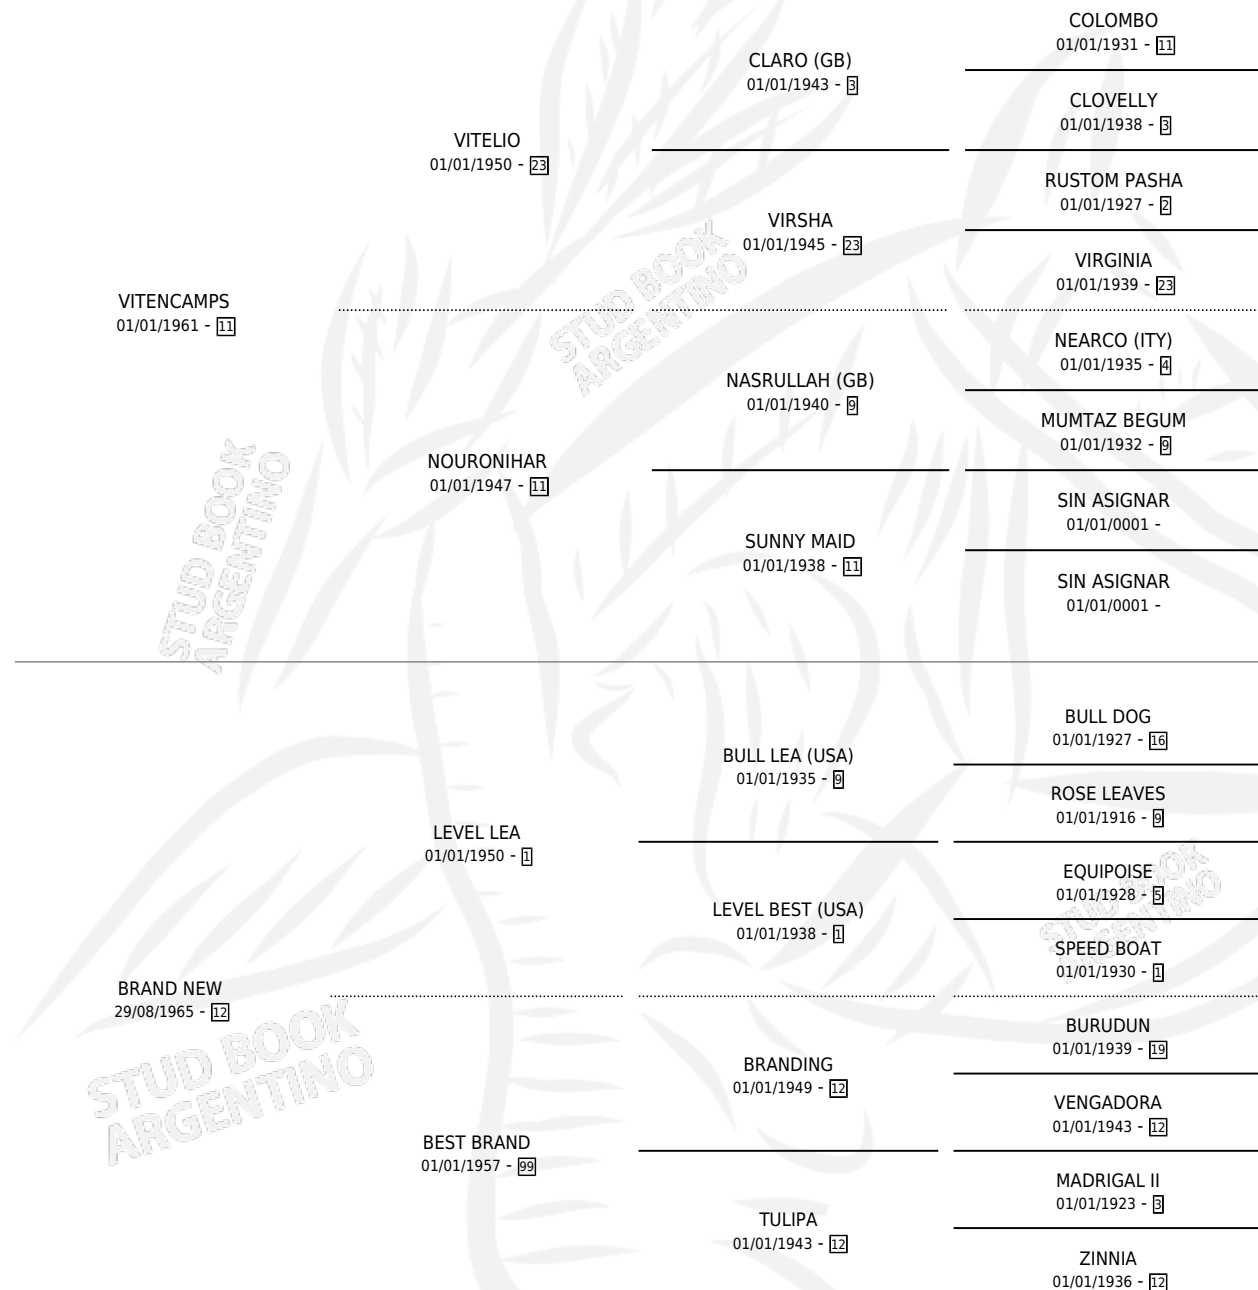

REY VIT

por VITENCAMPS y BRAND NEW por LEVEL LEA

Argentina · Macho · Alazan · SP · 16/10/1971
Familia 12 · Volumen 27

ESTADO

TIPIFICACIÓN SANGUÍNEA	X
TIPIFICACIÓN POR ADN	X
PASAPORTE	X
IDENTIFICACIÓN POR MICROCHIP	X
REPRODUCTOR	✓

Lugar de nacimiento: Campo particular

Criador: Asociacion Cooperativa De Criadores De Caballos De Carrera

HIJOS

	MACHOS	HEMBRAS
25 NACIERON	11	14
6 CORRIERON	3	3
5 GANARON	3	2

0	0	0
GANADORES CL	GANADORES GR	GANADORES G1

PEDIGREE