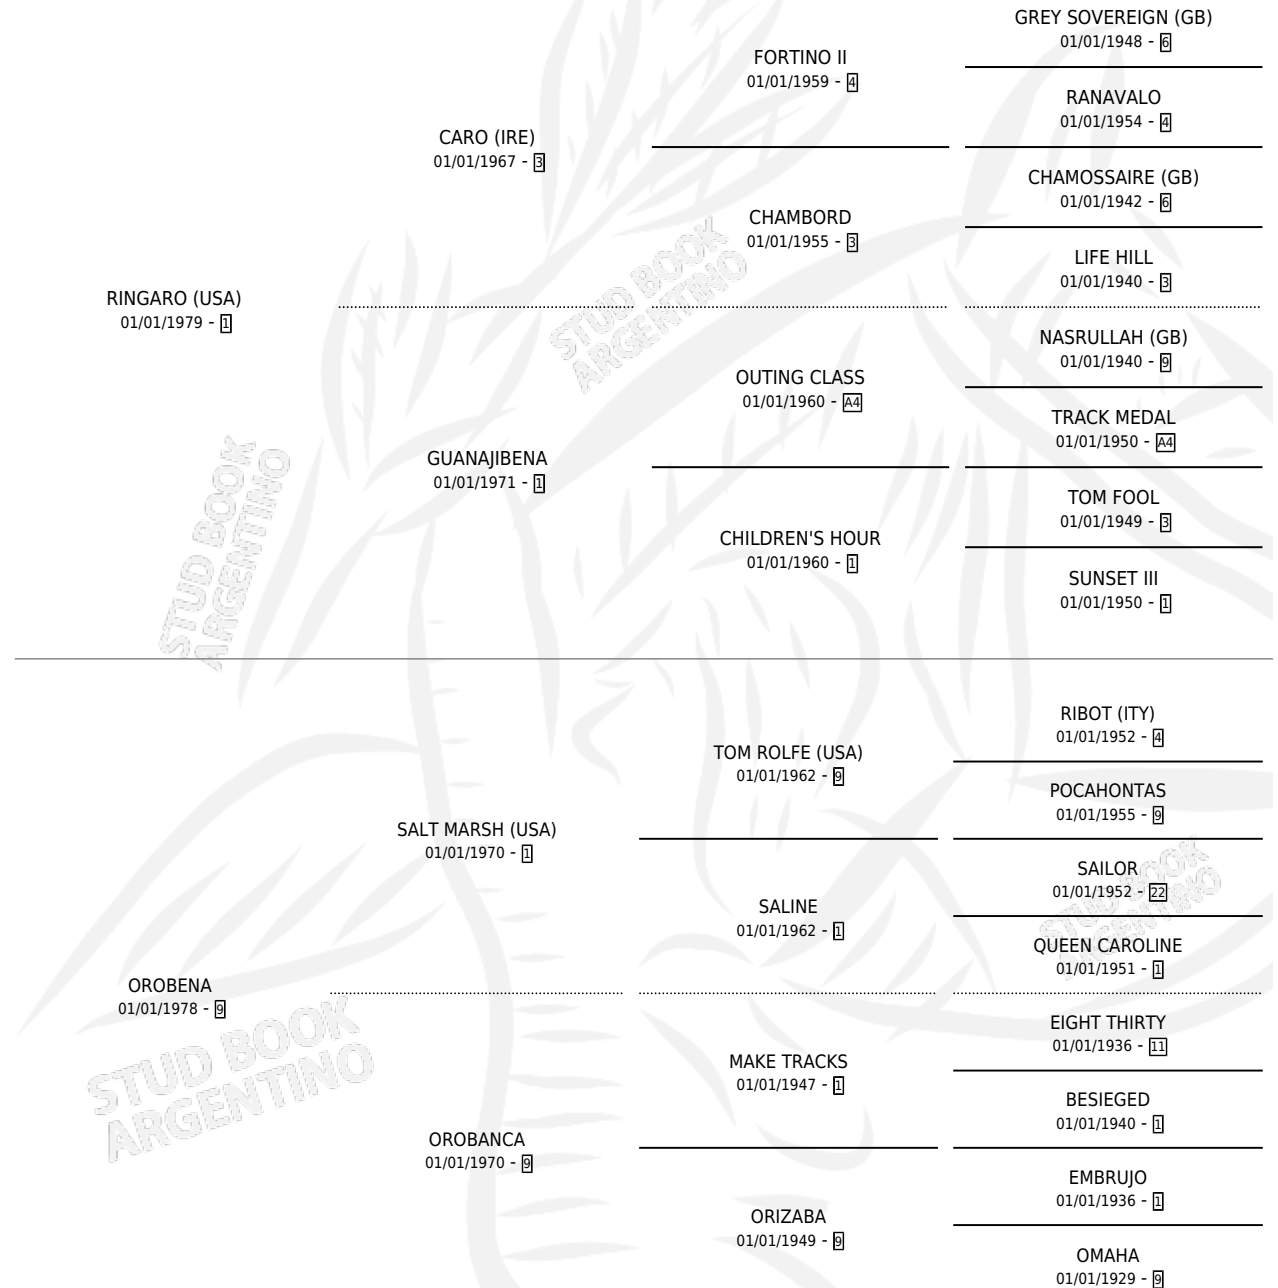

OPEN PLAZA

por RINGARO (USA) y OROBENA por SALT MARSH (USA)

Argentina · Macho · Zaino Negro · SP · 11/10/1992
Familia 9-g · Volumen 34

ESTADO

TIPIFICACIÓN SANGUÍNEA	X
TIPIFICACIÓN POR ADN	X
PASAPORTE	X
IDENTIFICACIÓN POR MICROCHIP	X
REPRODUCTOR	X

Lugar de nacimiento: La Quebrada

Criador: La Quebrada

PEDIGREE

CAMPAÑA

Solo carreras oficiales de Argentina

POR EDAD

EDAD	CC	1°	2°	3°	4°	5°	NP	CLC	CLG	CLCG1	CLGG1	IMPORTE	GANANCIA / CC
3 AÑOS	1	0	0	0	0	0	1	0	0	0	0	\$0	\$0
TOTALES	1	0	0	0	0	0	1	0	0	0	0	\$0	\$0
%		0.0%	0.0%	0.0%	0.0%	0.0%	100%	0.0%	0.0%	0.0%	0.0%		