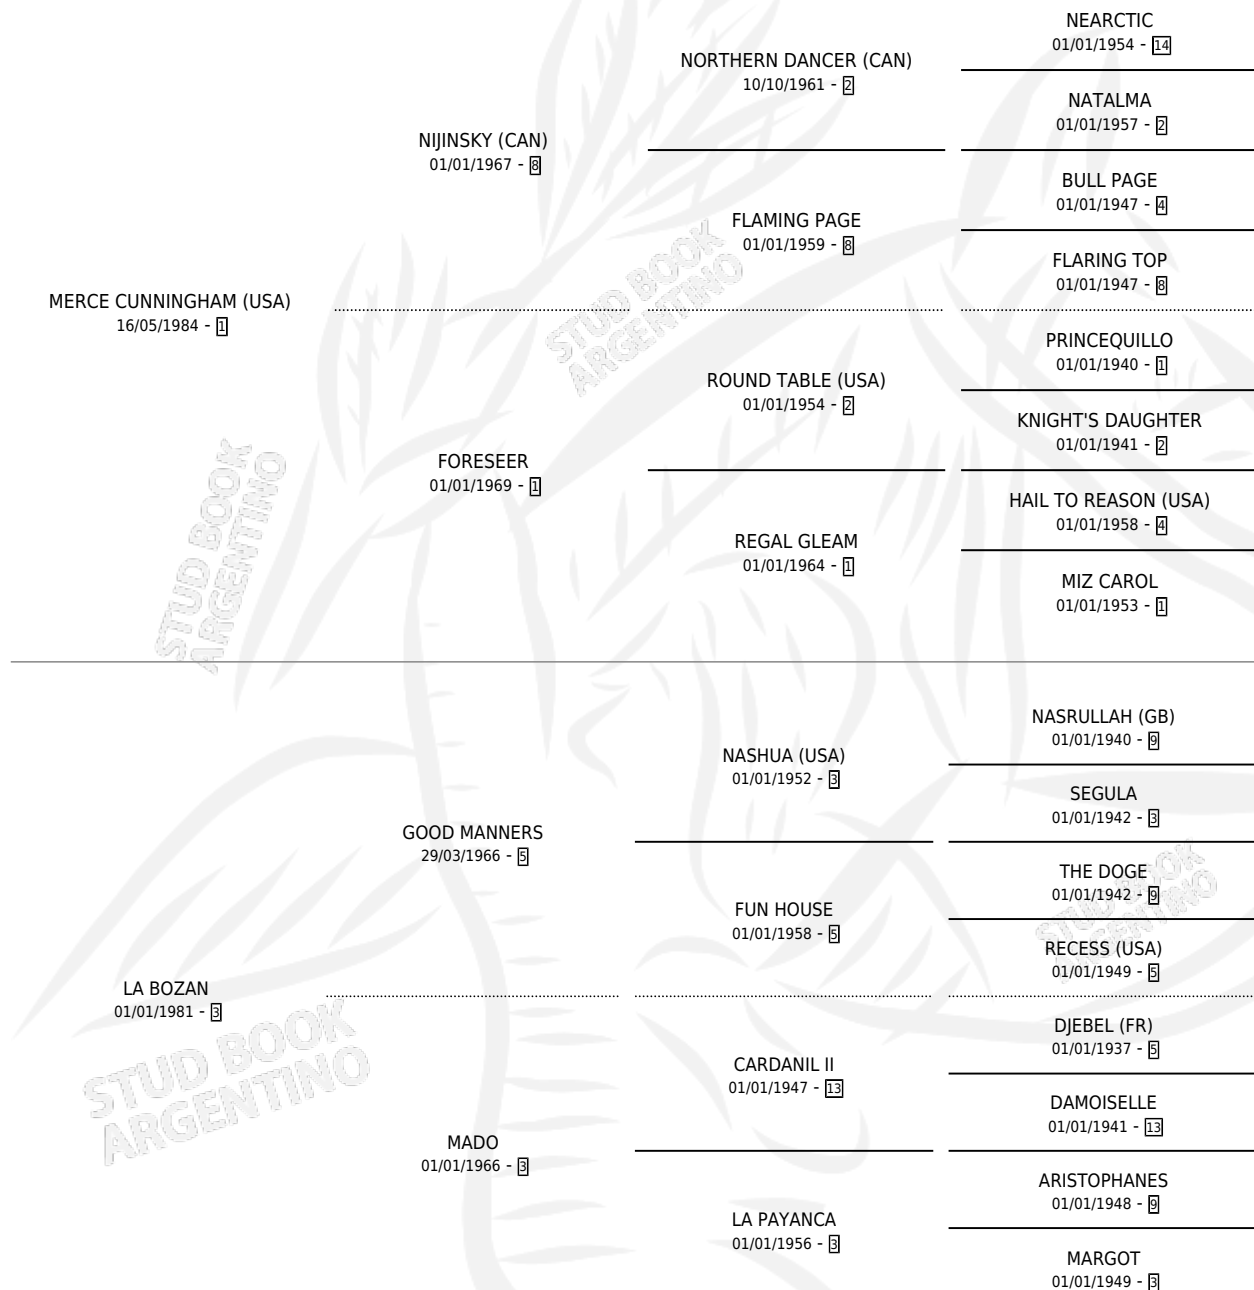

LA GARBO

por **MERCE CUNNINGHAM (USA)** y **LA BOZAN** por **GOOD MANNERS**

Argentina · Hembra · Zaino Doradillo · SP · 07/10/1992
Familia 3-h · Volumen 34

ESTADO

TIPIFICACIÓN SANGUÍNEA	✓
TIPIFICACIÓN POR ADN	✓
PASAPORTE	X
IDENTIFICACIÓN POR MICROCHIP	X
REPRODUCTOR	✓

Lugar de nacimiento: La Quebrada

Criador: La Quebrada

~

HIJOS

	MACHOS	HEMBRAS
8 NACIERON	5	3
4 CORRIERON	4	0
3 GANARON	3	0
0 GANADORES CL	0 GANADORES GR	0 GANADORES G1

PEDIGREE

CAMPAÑA

Solo carreras oficiales de Argentina