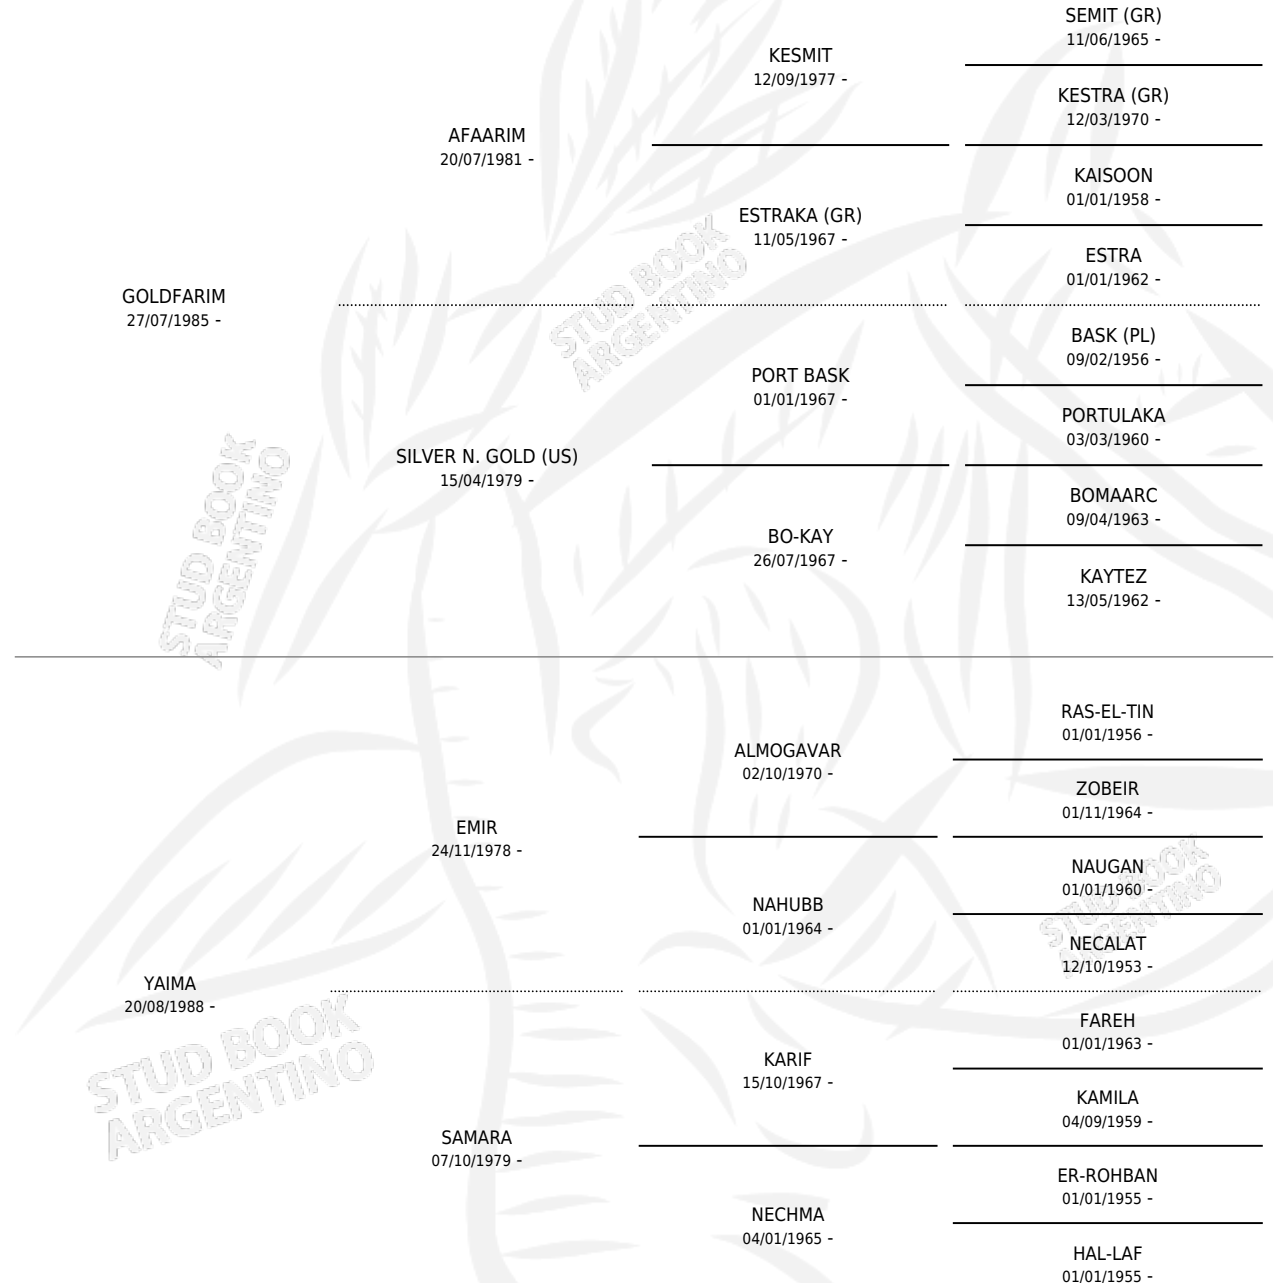

MC GOLDEN EMIR

por GOLDFARIM y YAIMA por EMIR

Argentina · Macho · Tordillo · AP · 01/10/1992
Familia · Volumen 34

ESTADO

TIPIFICACIÓN SANGUÍNEA	X
TIPIFICACIÓN POR ADN	X
PASAPORTE	X
IDENTIFICACIÓN POR MICROCHIP	X
REPRODUCTOR	X

Lugar de nacimiento: Albaicin

Criador: Sin dato

PEDIGREE

MC GOLDEN EMIR

Datos oficiales del Stud Book Argentino

Documento generado el 15/05/2026

studbook.org.ar