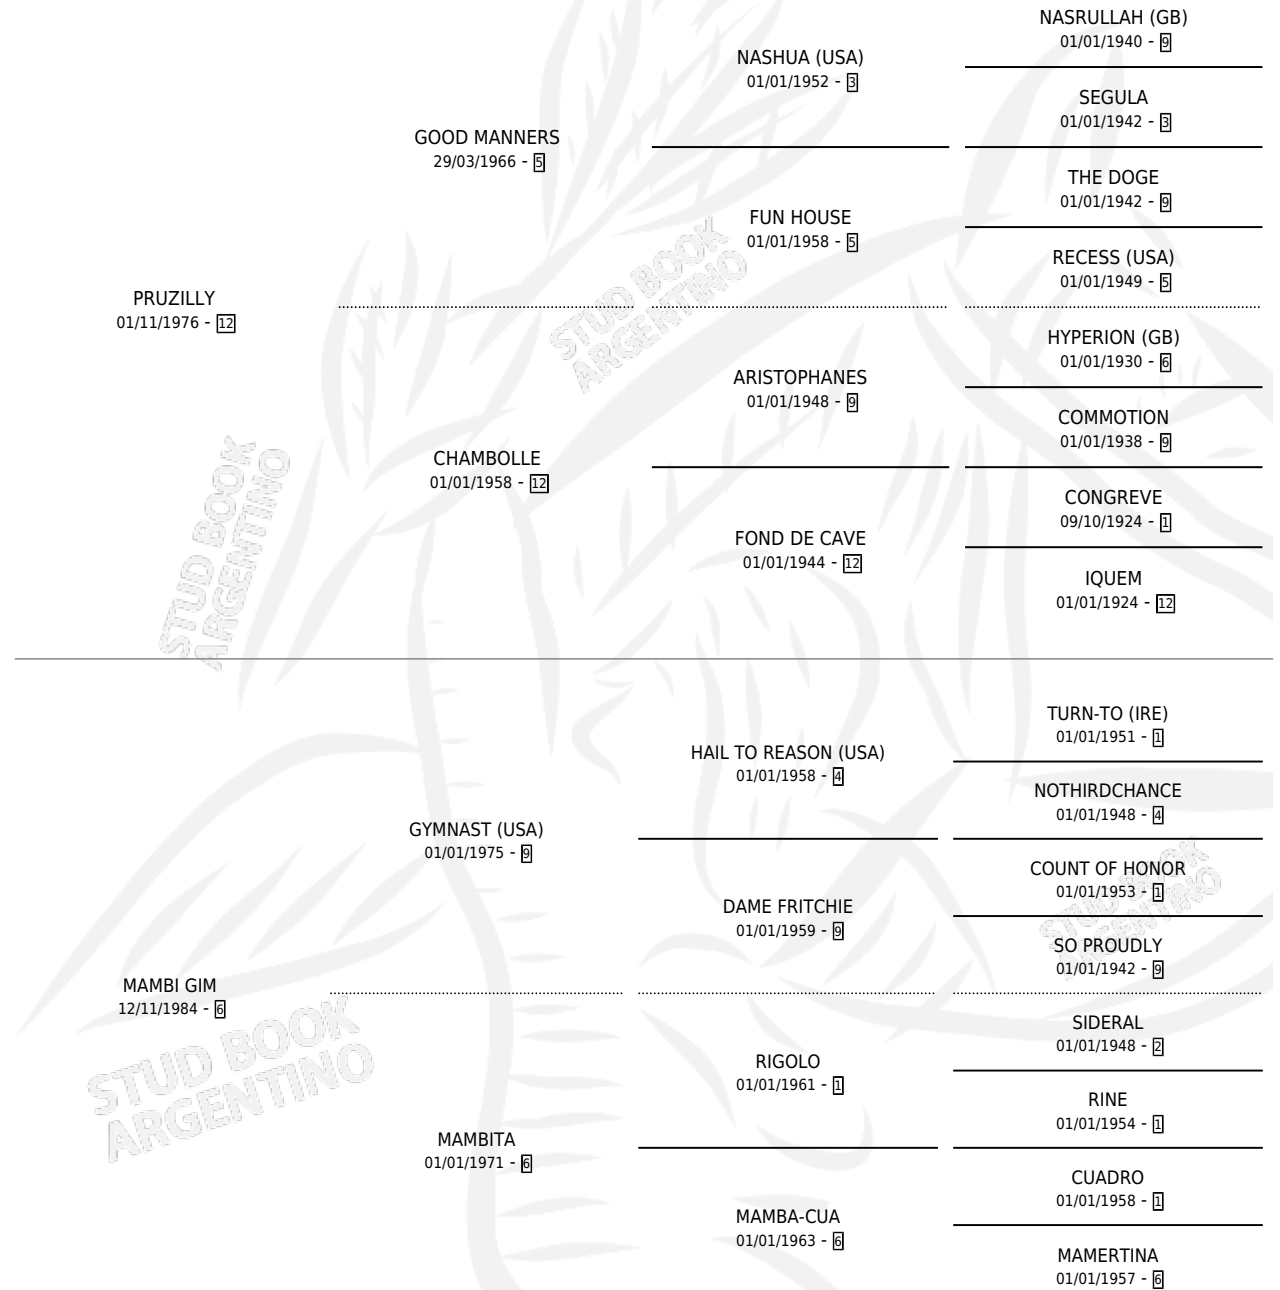

# MAMBI PROVIDENCE

por PRUZILLY y MAMBI GIM por GYMNAST (USA)

Argentina · Hembra · Alazan · SP · 02/10/1992  
Familia 6-e · Volumen 34

## ESTADO

TIPIFICACIÓN SANGUÍNEA	X
TIPIFICACIÓN POR ADN	X
PASAPORTE	X
IDENTIFICACIÓN POR MICROCHIP	X
REPRODUCTOR	X

**Lugar de nacimiento:** Las Guineas

**Criador:** Las Guineas

## PEDIGREE