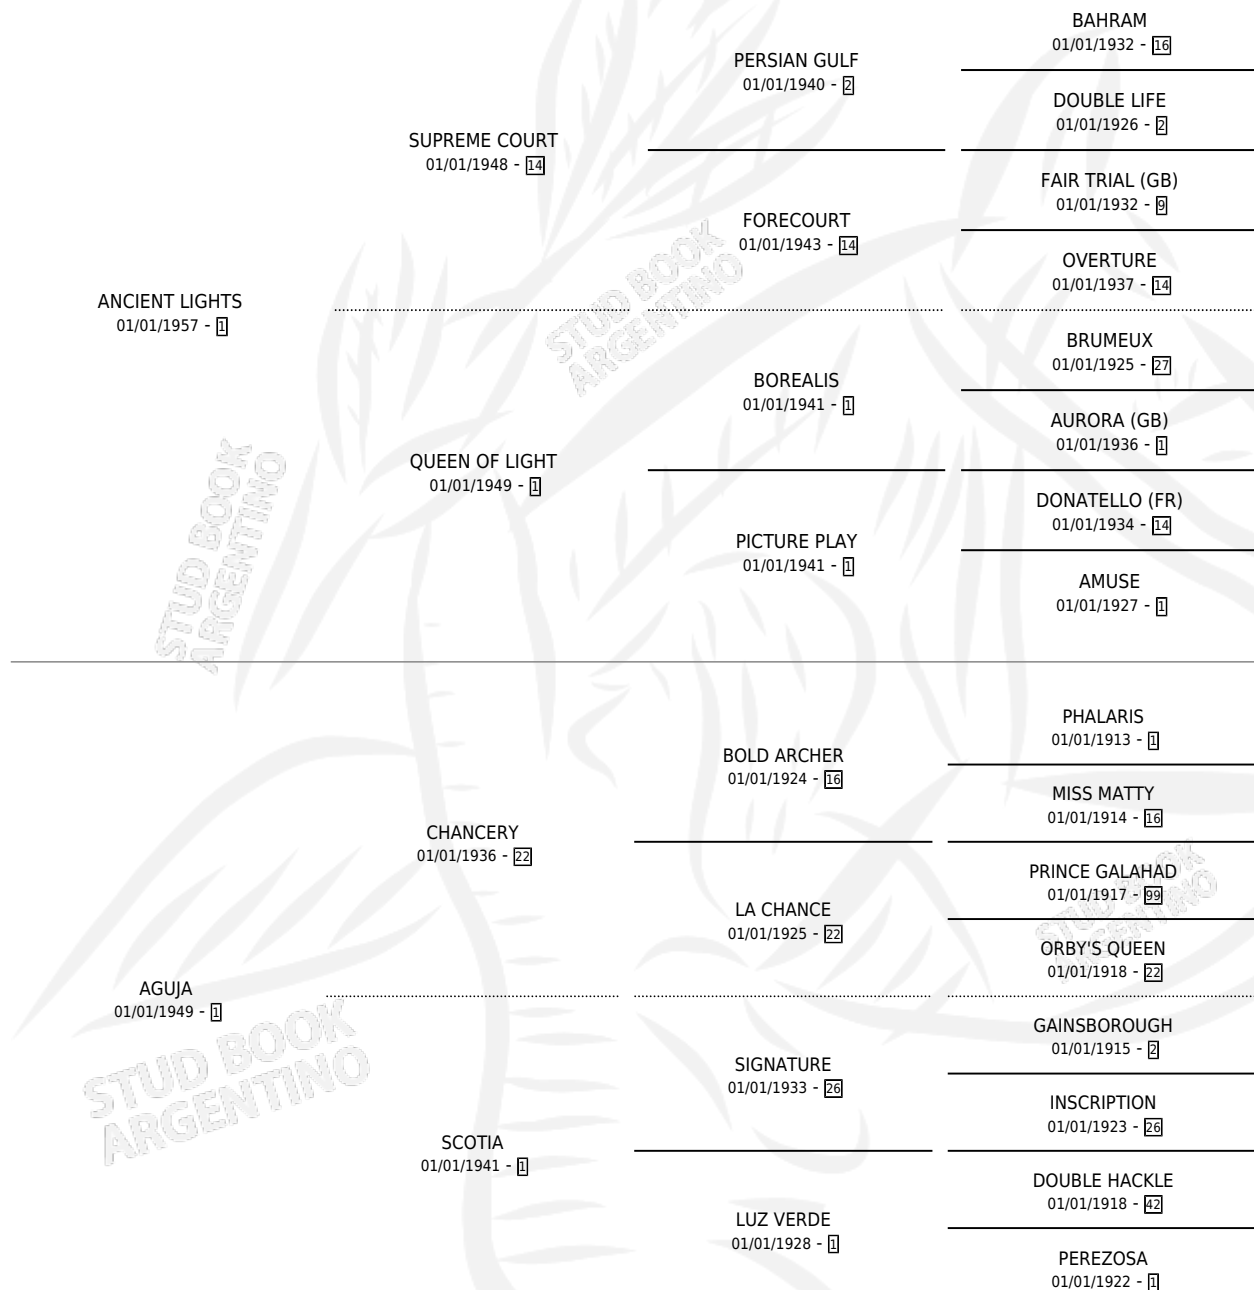

ANCIANA

por ANCIENT LIGHTS y AGUJA por CHANCERY

Argentina · Hembra · Alazan · SP · 01/01/1971
Familia 1 · Volumen 27

ESTADO

TIPIFICACIÓN SANGUÍNEA	X
TIPIFICACIÓN POR ADN	X
PASAPORTE	X
IDENTIFICACIÓN POR MICROCHIP	X
REPRODUCTOR	✓

Lugar de nacimiento: Campo particular

Criador: Sin dato

~

HIJOS

	MACHOS	HEMBRAS
1 NACIERON	0	1

SIN ACTUACIONES

PEDIGREE