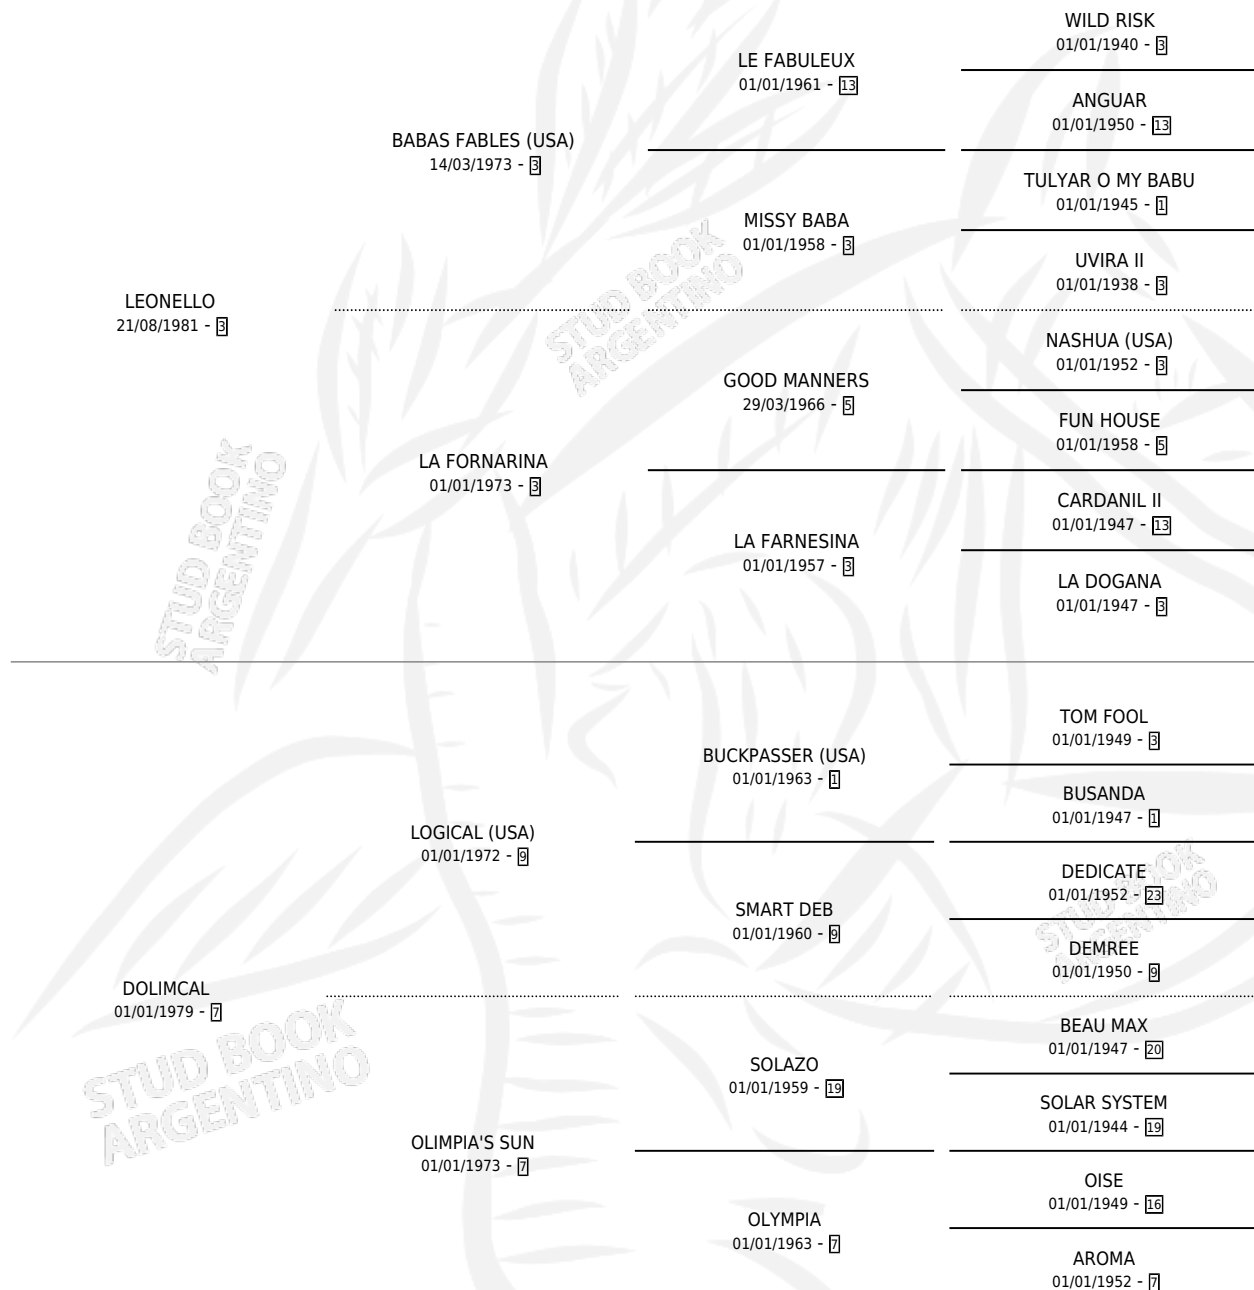

LEONA DULCE

por LEONELLO y DOLIMCAL por LOGICAL (USA)

Argentina · Hembra · Zaino · SP · 05/10/1992
Familia 7 · Volumen 34

ESTADO

TIPIFICACIÓN SANGUÍNEA	✓
TIPIFICACIÓN POR ADN	✓
PASAPORTE	X
IDENTIFICACIÓN POR MICROCHIP	X
REPRODUCTOR	✓

Lugar de nacimiento: Capricornio

Criador: Capricornio

~

HIJOS

	MACHOS	HEMBRAS
3 NACIERON	1	2
1 CORRIERON	0	1

SIN ACTUACIONES

PEDIGREE

CAMPAÑA

Solo carreras oficiales de Argentina

POR EDAD

EDAD	CC	1°	2°	3°	4°	5°	NP	CLC	CLG	CLCG1	CLGG1	IMPORTE	GANANCIA / CC
5 AÑOS	4	0	0	0	1	0	3	0	0	0	0	\$230	\$58
TOTALES	4	0	0	0	1	0	3	0	0	0	0	\$230	\$58
%		0.0%	0.0%	0.0%	25.0%	0.0%	75.0%	0.0%	0.0%	0.0%	0.0%		