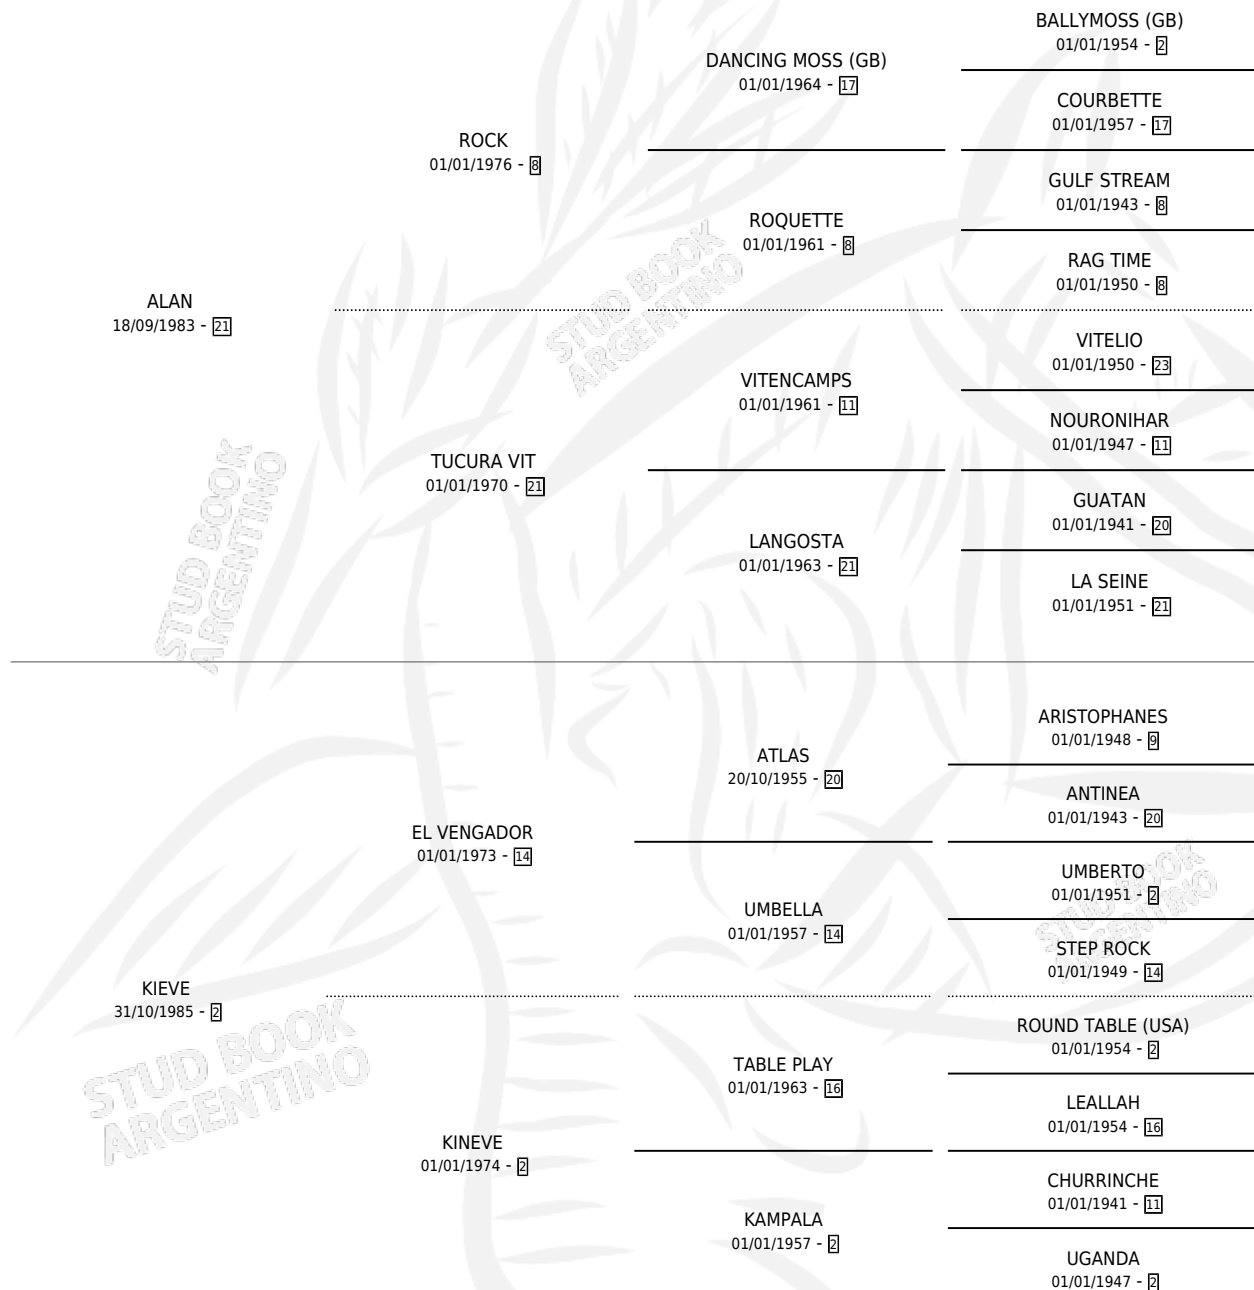

LUISA LA LOCA

por ALAN y KIEVE por EL VENGADOR

Argentina · Hembra · Zaino Colorado · SP · 01/10/1992
Familia 2-a · Volumen 34

ESTADO

TIPIFICACIÓN SANGUÍNEA	✓
TIPIFICACIÓN POR ADN	X
PASAPORTE	X
IDENTIFICACIÓN POR MICROCHIP	X
REPRODUCTOR	✓

Lugar de nacimiento: Santa Enriqueta

Criador: Velazco Miguel Angel Jose

~

HIJOS

	MACHOS	HEMBRAS
1 NACIERON	1	0
SIN ACTUACIONES		

PEDIGREE

S

mientos 1 / Efectividad 100%

PADRILLO	PRODUCTO	CRIADOR	1ER SERVICIO	ÚLTIMO SERVICIO
FULL OF WOOD	CRAZY OF WOOD (M Z, 27/09/1997)	SIN DATO	12/10/1996	16/10/1996

LUISA LA LOCA

Datos oficiales del Stud Book Argentino

Documento generado el 11/05/2026