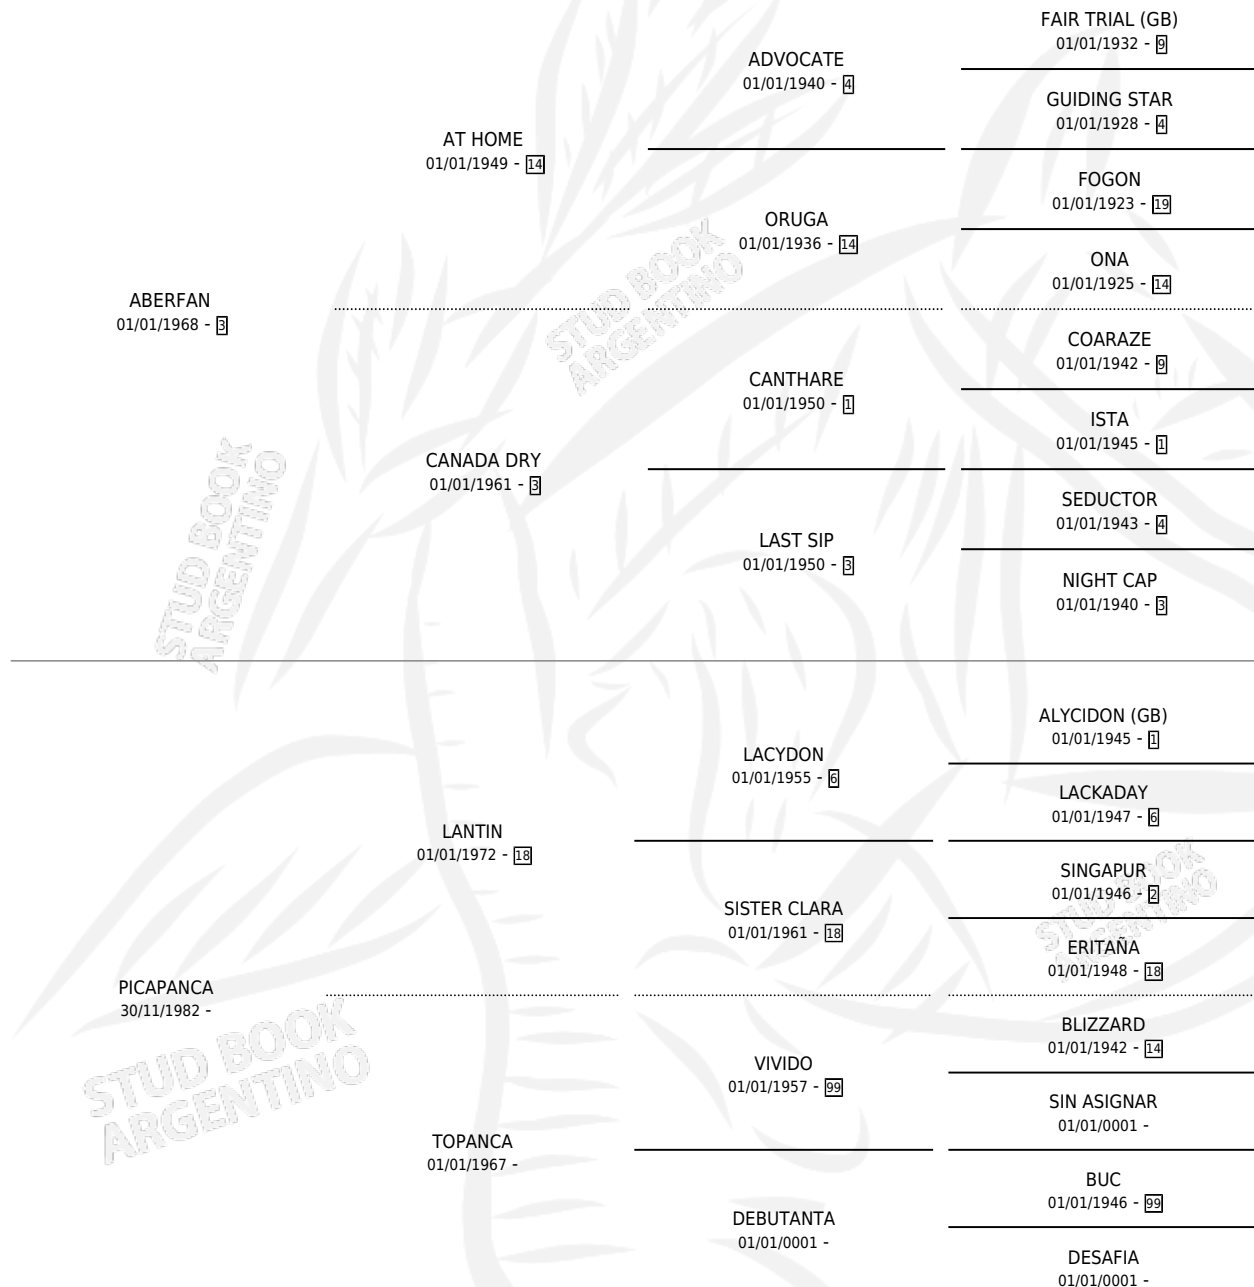

PICARA FAN

por **ABERFAN** y **PICAPANCA** por **LANTIN**

Argentina · Hembra · Zaino Negro · SP · 24/09/1992
Familia · Volumen 34

ESTADO

TIPIFICACIÓN SANGUÍNEA	✓
TIPIFICACIÓN POR ADN	✓
PASAPORTE	X
IDENTIFICACIÓN POR MICROCHIP	X
REPRODUCTOR	✓

Lugar de nacimiento: El Tata
Criador: Sin dato

~

HIJOS

	MACHOS	HEMBRAS
1 NACIERON	0	1

SIN ACTUACIONES

PEDIGREE

CAMPAÑA

Solo carreras oficiales de Argentina