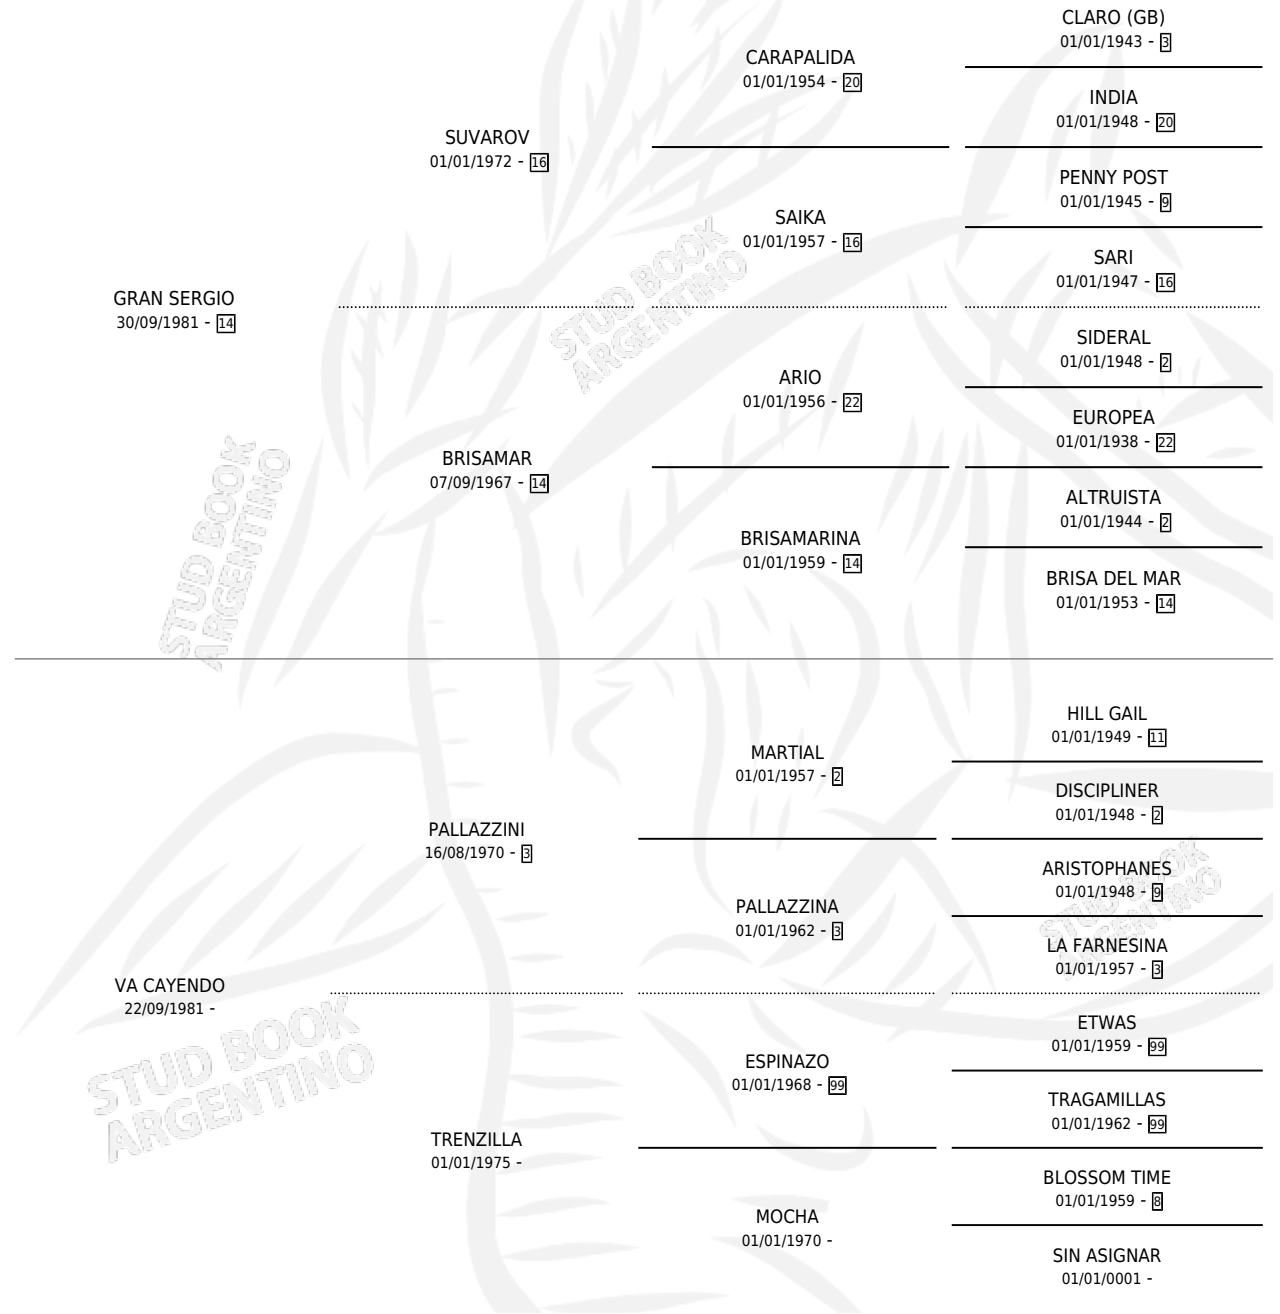

# CAYENDO

por GRAN SERGIO y VA CAYENDO por PALLAZZINI

Argentina · Macho · Zaino · SP · 23/10/1992  
Familia · Volumen 34

## ESTADO

TIPIFICACIÓN SANGUÍNEA	X
TIPIFICACIÓN POR ADN	X
PASAPORTE	X
IDENTIFICACIÓN POR MICROCHIP	X
REPRODUCTOR	X

**Lugar de nacimiento:** La Elsa

**Criador:** Sin dato

## PEDIGREE