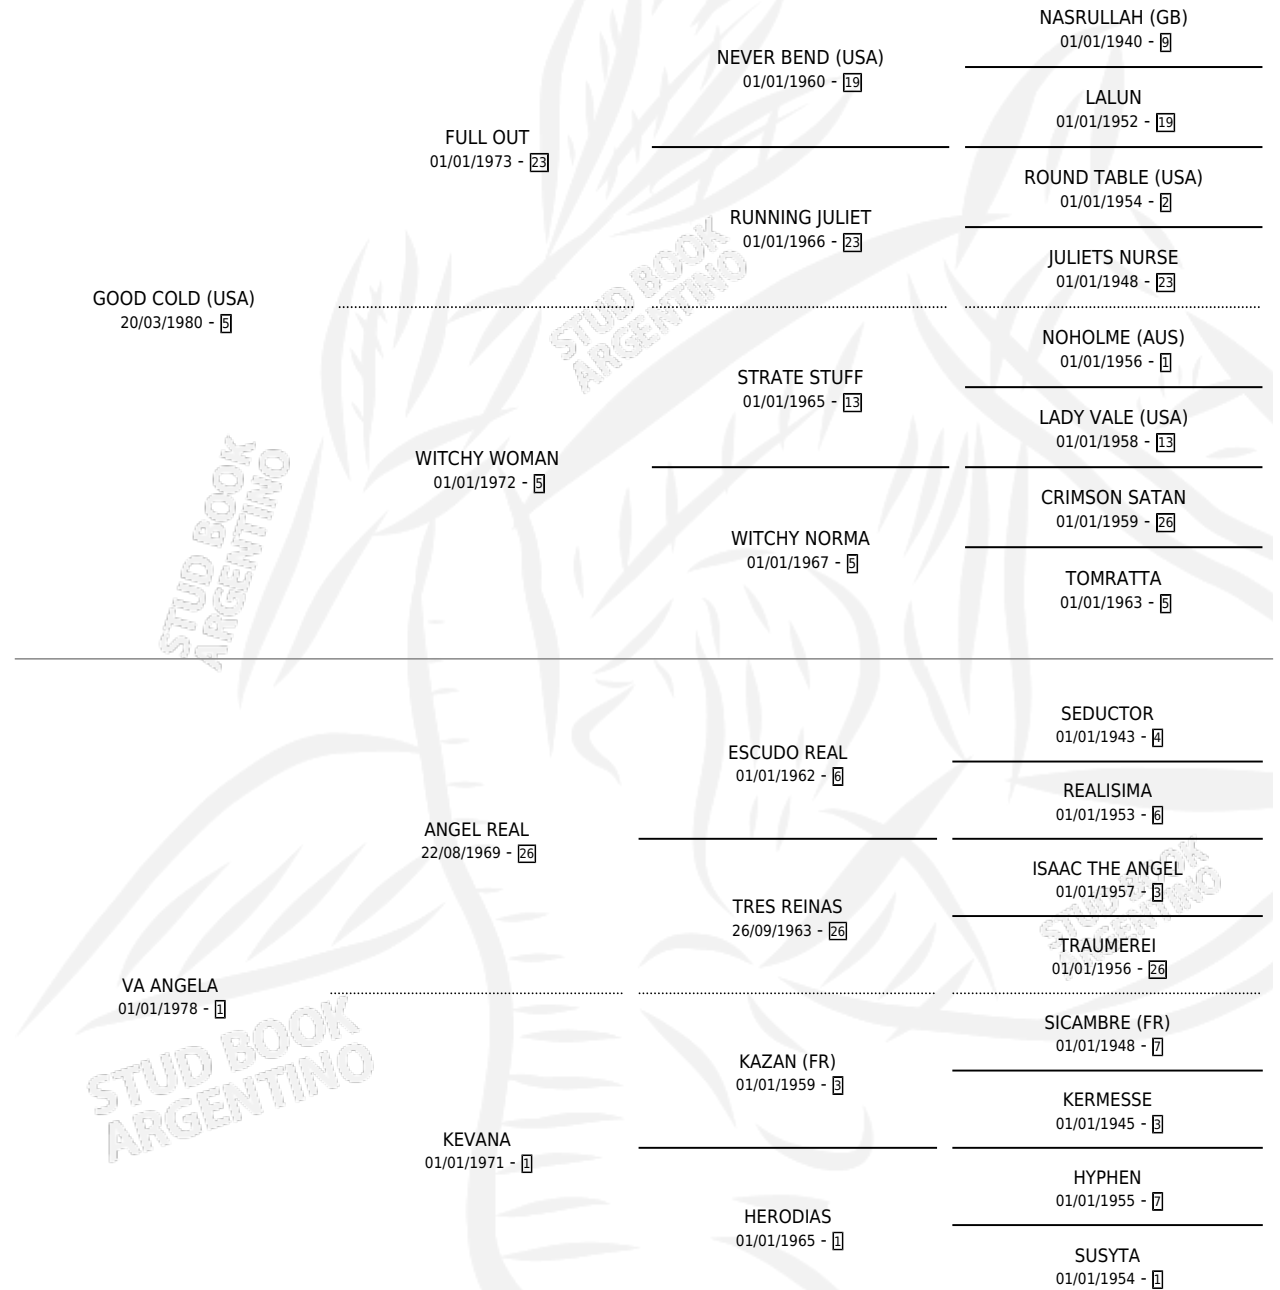

GOOD ANGEL

por GOOD COLD (USA) y VA ANGELA por ANGEL REAL

Argentina · Macho · Alazan · SP · 22/10/1992
Familia 1-e · Volumen 34

ESTADO

TIPIFICACIÓN SANGUÍNEA	X
TIPIFICACIÓN POR ADN	X
PASAPORTE	X
IDENTIFICACIÓN POR MICROCHIP	X
REPRODUCTOR	X

Lugar de nacimiento: La Elsa

Criador: Sin dato

PEDIGREE