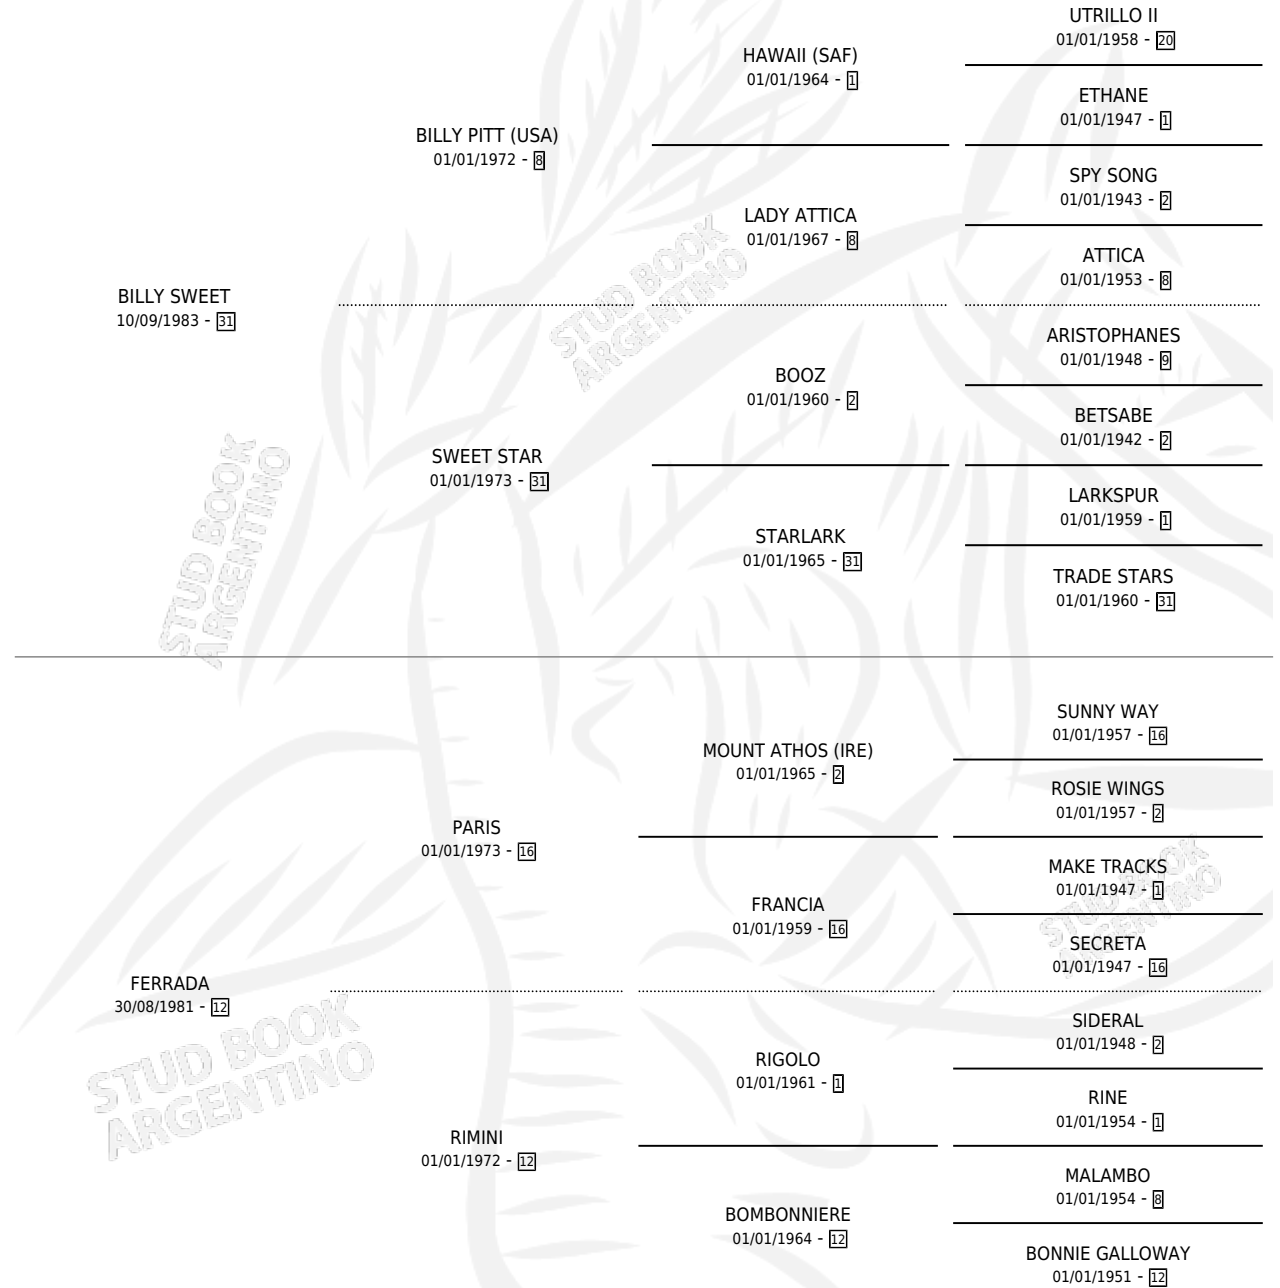

AZULEJO BILLY

por BILLY SWEET y FERRADA por PARIS

Argentina · Macho · Zaino · SP · 30/09/1992
Familia 12 · Volumen 34

ESTADO

TIPIFICACIÓN SANGUÍNEA	X
TIPIFICACIÓN POR ADN	X
PASAPORTE	X
IDENTIFICACIÓN POR MICROCHIP	X
REPRODUCTOR	X

Lugar de nacimiento: Los Ombues

Criador: Sin dato

PEDIGREE

AZULEJO BILLY

Datos oficiales del Stud Book Argentino

Documento generado el 09/05/2026

studbook.org.ar