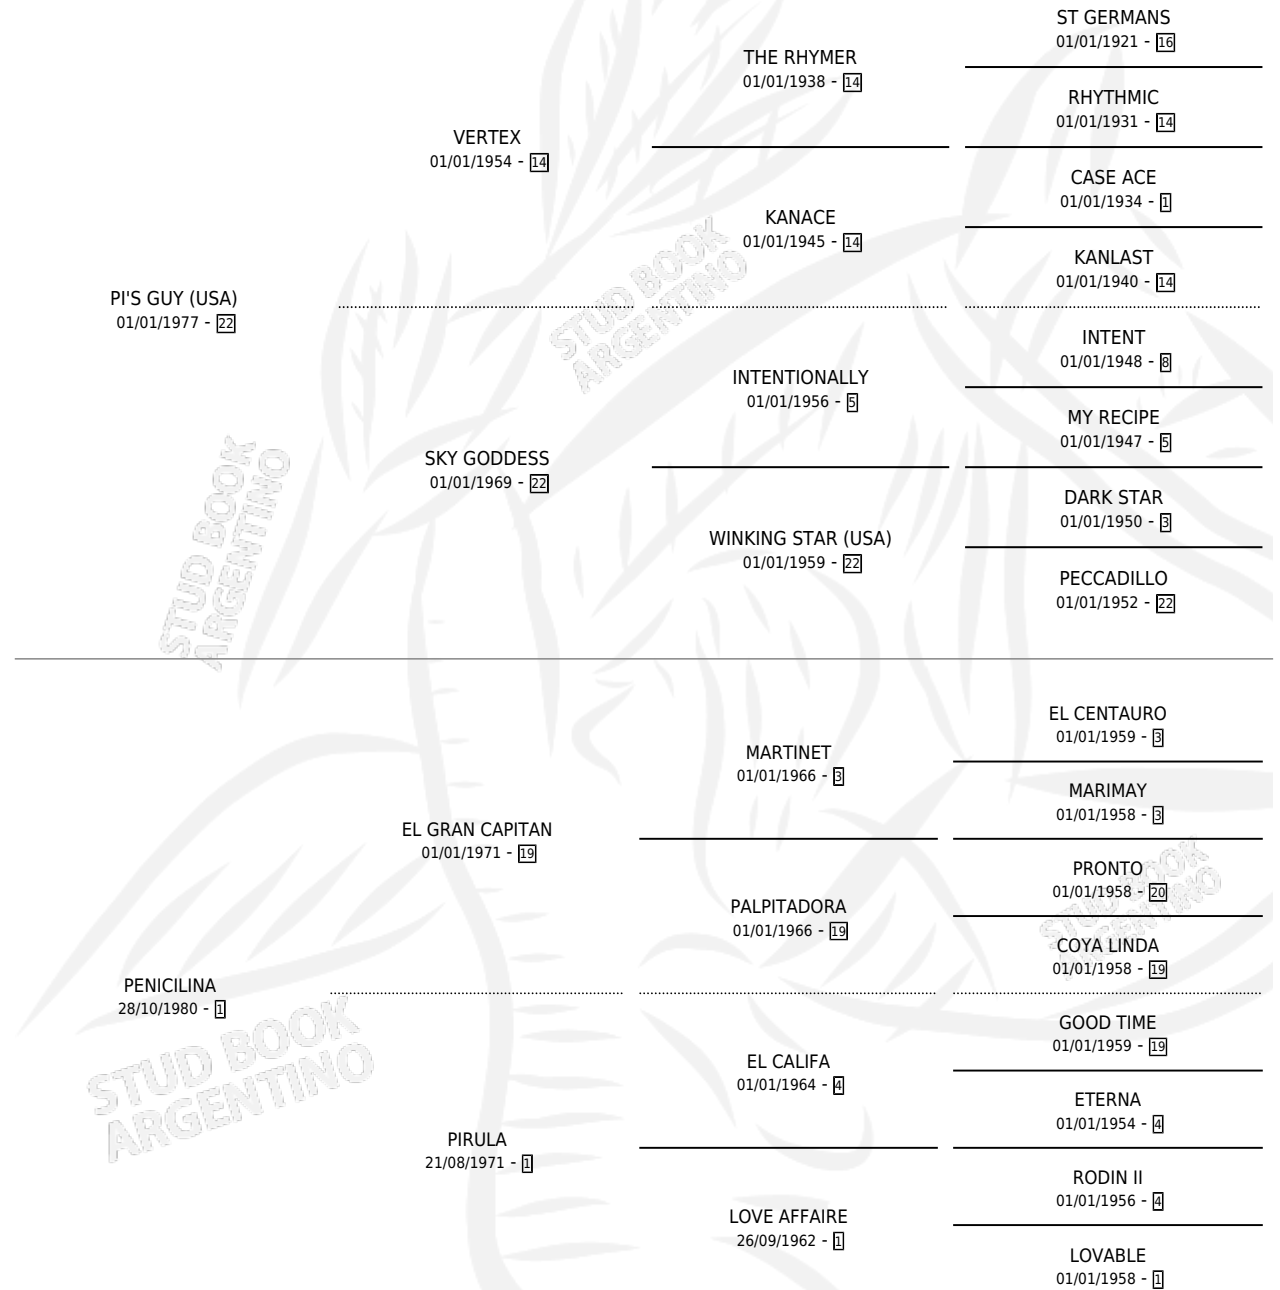

MARILDA

por PI'S GUY (USA) y PENICILINA por EL GRAN CAPITAN

Argentina · Hembra · Alazan · SP · 18/10/1992
Familia 1-e · Volumen 34

ESTADO

TIPIFICACIÓN SANGUÍNEA	X
TIPIFICACIÓN POR ADN	X
PASAPORTE	X
IDENTIFICACIÓN POR MICROCHIP	X
REPRODUCTOR	✓

Lugar de nacimiento: Santa Escolastica

Criador: Sin dato

PEDIGREE