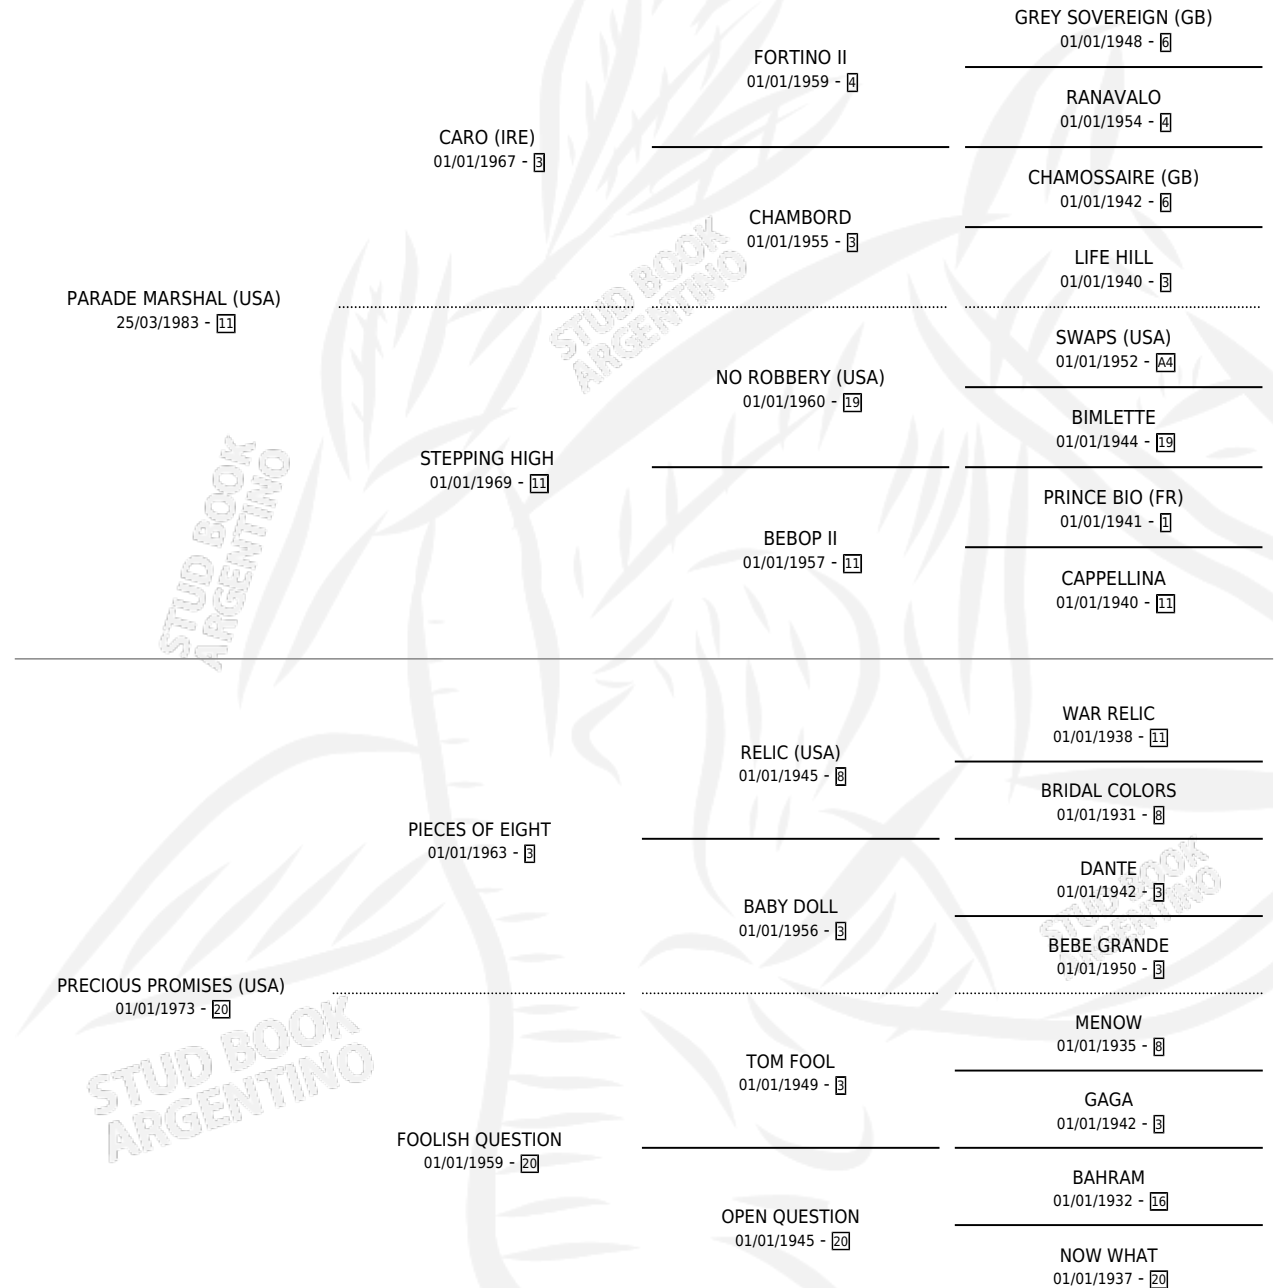

PEDESTAL

por **PARADE MARSHAL (USA)** y **PRECIOUS PROMISES (USA)** por **PIECES OF EIGHT**

Argentina · Macho · Alazan · SP · 20/10/1992
Familia 22 · Volumen 34

ESTADO

TIPIFICACIÓN SANGUÍNEA	X
TIPIFICACIÓN POR ADN	X
PASAPORTE	X
IDENTIFICACIÓN POR MICROCHIP	X
REPRODUCTOR	X

Lugar de nacimiento: El Candil
Criador: Sin dato

PEDIGREE

PEDESTAL

Datos oficiales del Stud Book Argentino

Documento generado el 09/06/2026

studbook.org.ar