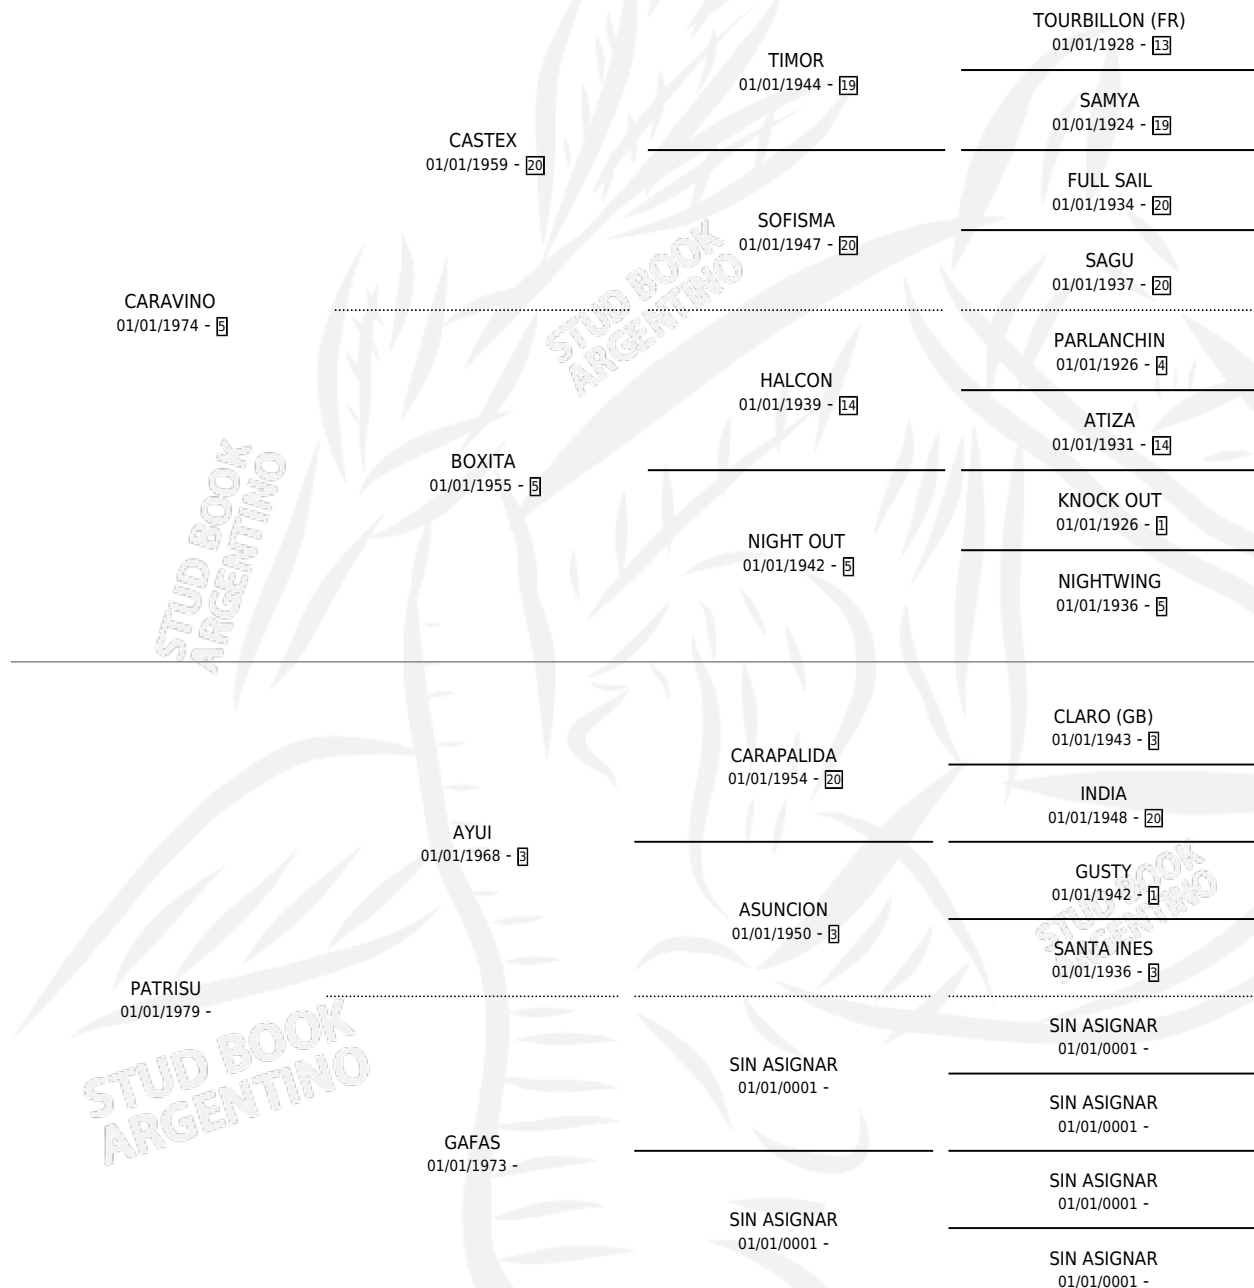

BRUCHITA

por **CARAVINO** y **PATRISU** por **AYUI**

Argentina · Hembra · Zaino · SP · 18/09/1992
Familia · Volumen 34

ESTADO

TIPIFICACIÓN SANGUÍNEA	X
TIPIFICACIÓN POR ADN	X
PASAPORTE	X
IDENTIFICACIÓN POR MICROCHIP	X
REPRODUCTOR	X

Lugar de nacimiento: Don Dario

Criador: Sin dato

PEDIGREE

BRUCHITA

Datos oficiales del Stud Book Argentino

Documento generado el 11/05/2026

studbook.org.ar