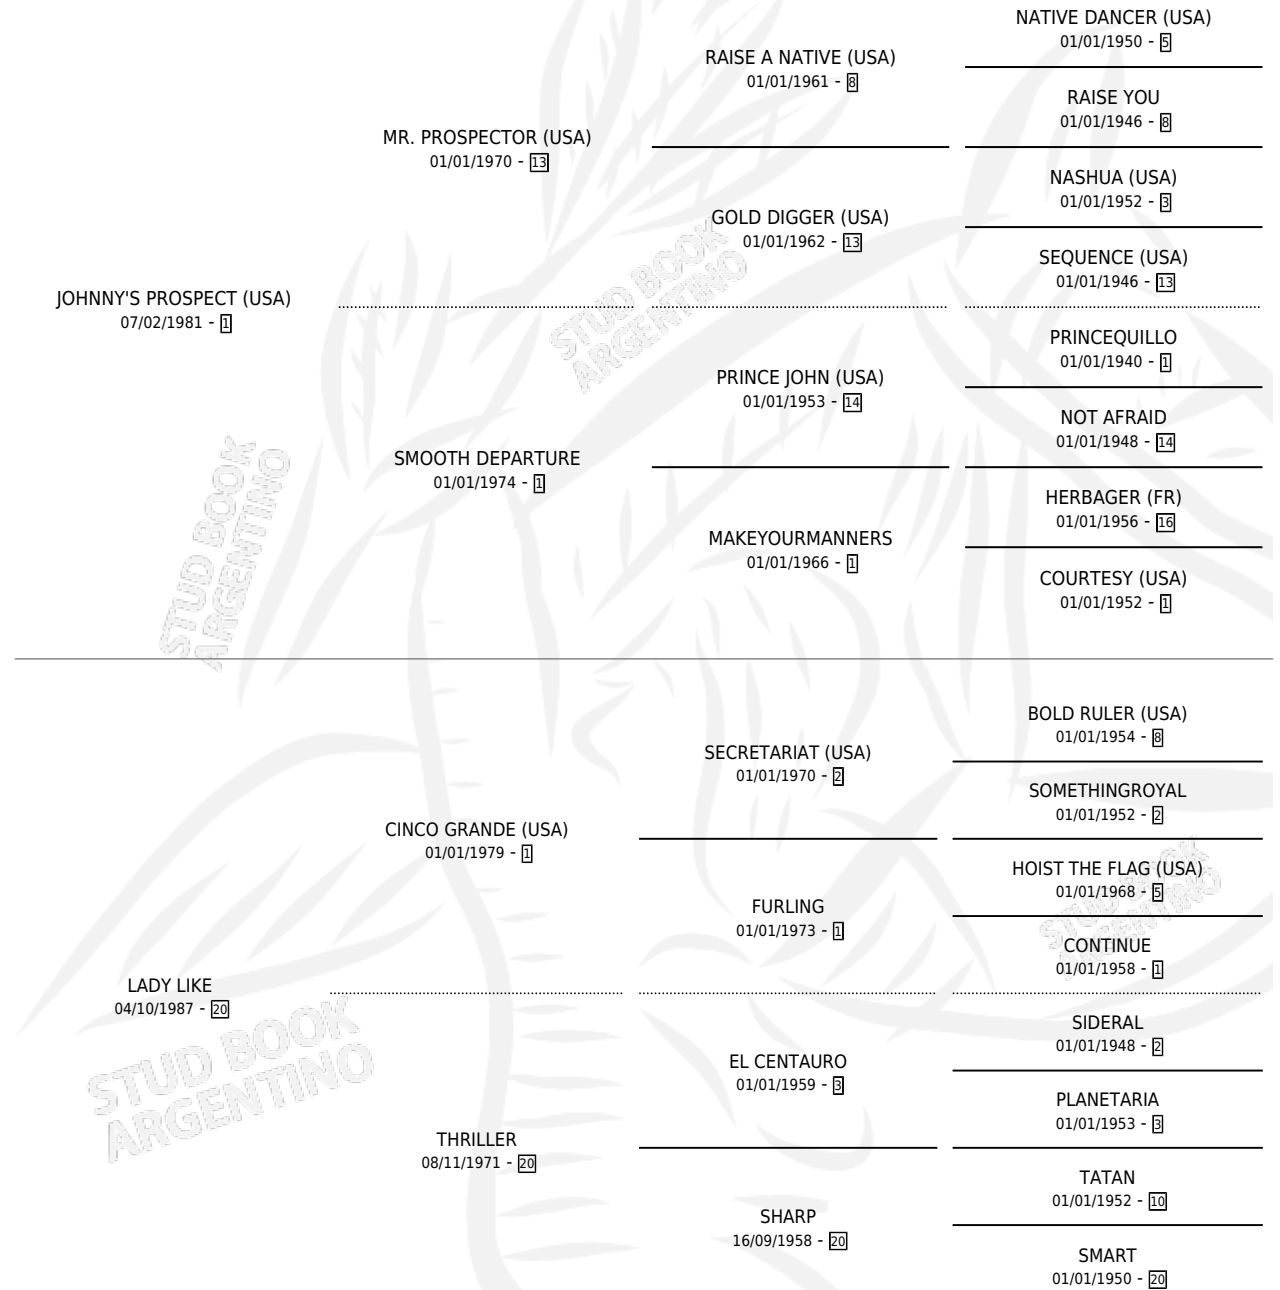

# LIKE PROSPECT

por JOHNNY'S PROSPECT (USA) y LADY LIKE por CINCO GRANDE (USA)

Argentina · Hembra · Zaino · SP · 26/09/1992  
Familia 20-a · Volumen 34

## ESTADO

TIPIFICACIÓN SANGUÍNEA	✓
TIPIFICACIÓN POR ADN	X
PASAPORTE	X
IDENTIFICACIÓN POR MICROCHIP	X
REPRODUCTOR	✓

**Lugar de nacimiento:** Campo particular  
**Criador:** Sin dato

## PEDIGREE

S

mientos 0 / Efectividad 0.00%

PADRILLO	PRODUCTO	CRIADOR	1ER SERVICIO	ÚLTIMO SERVICIO
CATSKILL (USA)	∅		02/12/1997	02/12/1997
LEGEN CAT	∅		10/11/1995	10/11/1995