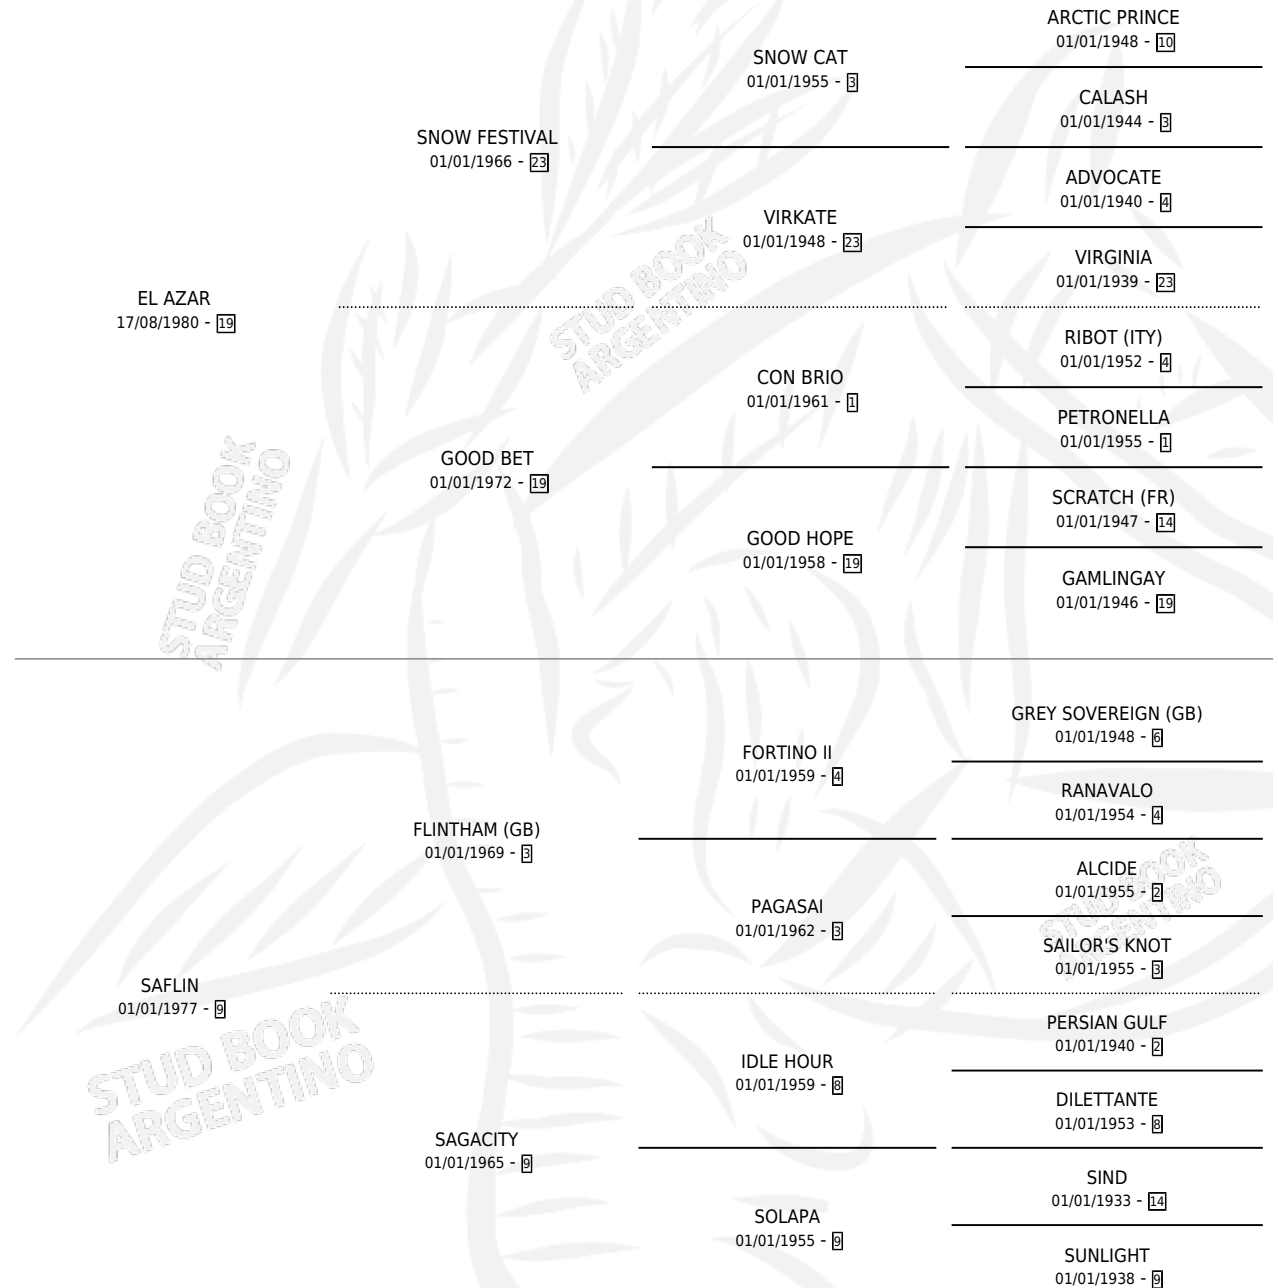

LA ACELERADA

por EL AZAR y SAFLIN por FLINTHAM (GB)

Argentina · Hembra · Alazan · SP · 01/10/1992
Familia 9-g · Volumen 34

ESTADO

TIPIFICACIÓN SANGUÍNEA	X
TIPIFICACIÓN POR ADN	X
PASAPORTE	X
IDENTIFICACIÓN POR MICROCHIP	X
REPRODUCTOR	X

Lugar de nacimiento: Los Ilusos

Criador: Sin dato

PEDIGREE

LA ACELERADA

Datos oficiales del Stud Book Argentino

Documento generado el 10/05/2026

studbook.org.ar