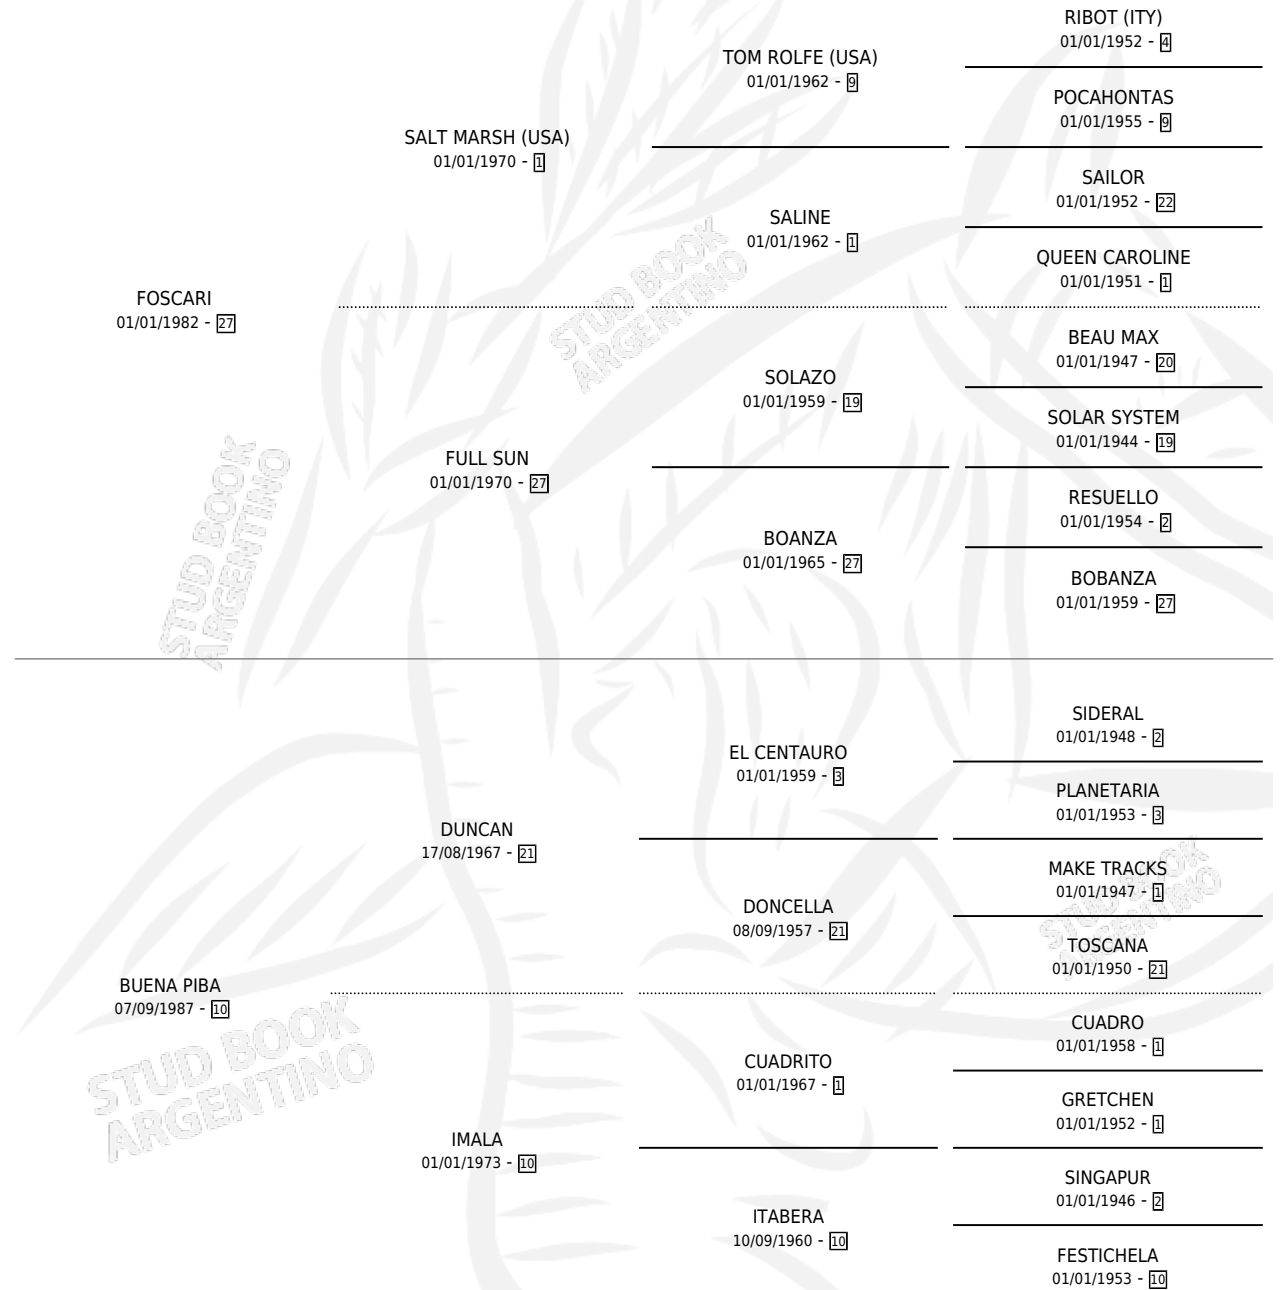

FOSRICO

por FOSCARI y BUENA PIBA por DUNCAN

Argentina · Macho · Alazan · SP · 04/10/1992
Familia 10-c · Volumen 34

ESTADO

TIPIFICACIÓN SANGUÍNEA	X
TIPIFICACIÓN POR ADN	X
PASAPORTE	X
IDENTIFICACIÓN POR MICROCHIP	X
REPRODUCTOR	X

Lugar de nacimiento: San Leonardo

Criador: San Leonardo

PEDIGREE

FOSRICO

Datos oficiales del Stud Book Argentino

Documento generado el 11/06/2026

studbook.org.ar