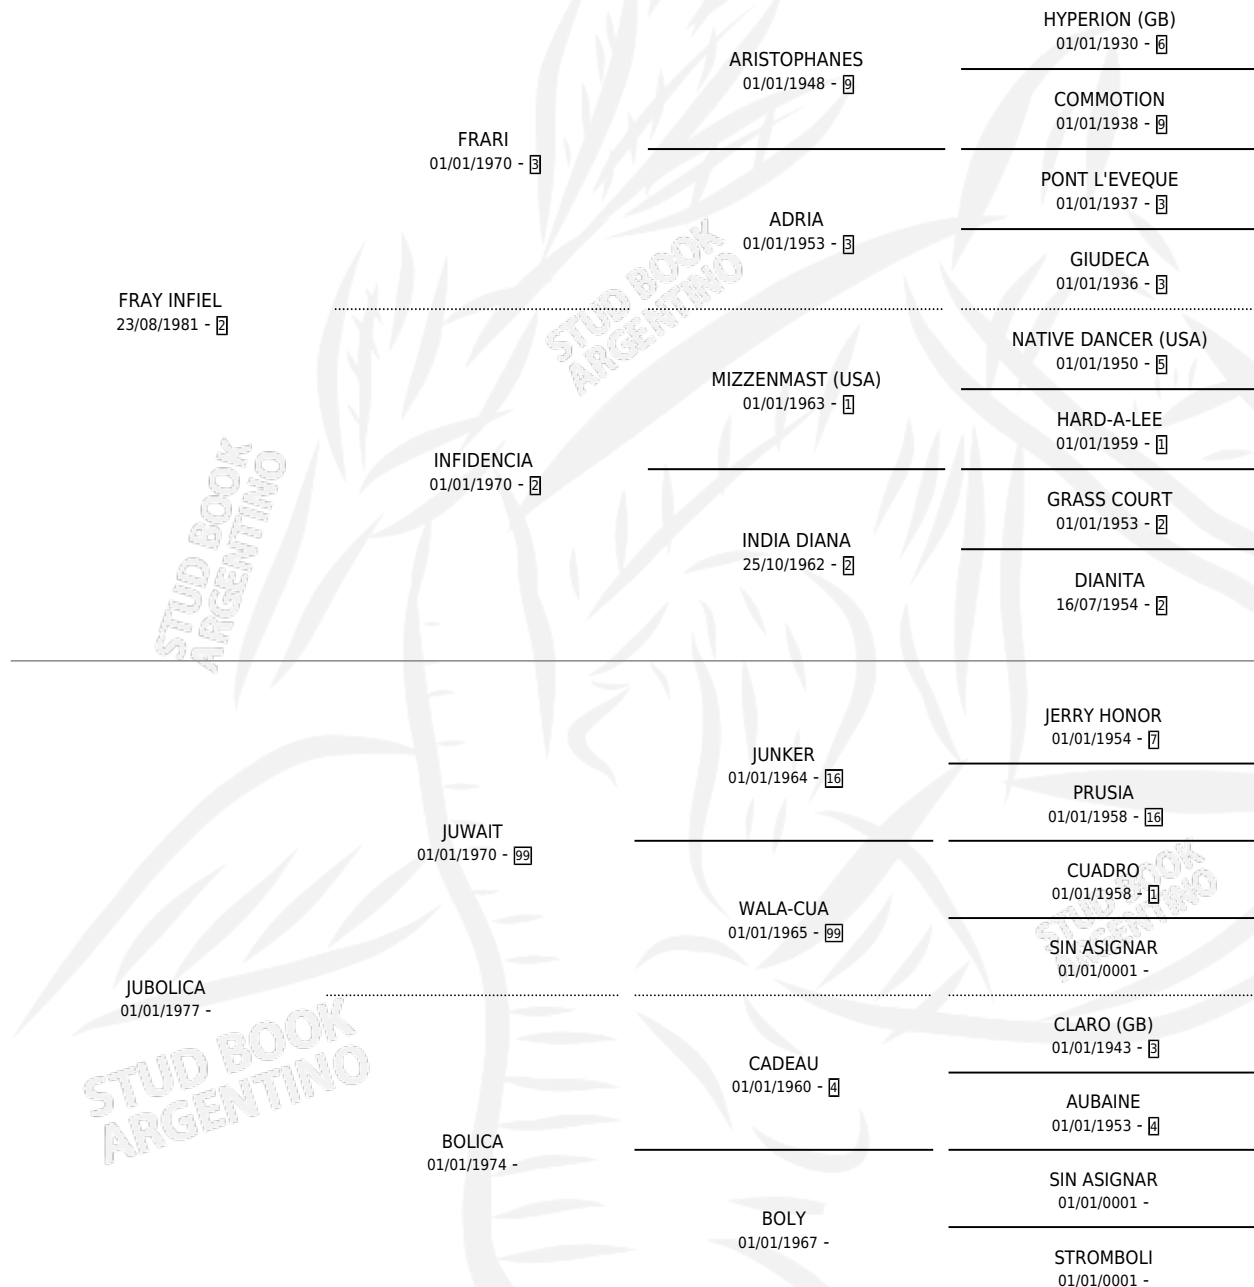

# FRAY VASCO

por FRAY INFIEL y JUBOLICA por JUWAIT

Argentina · Macho · Alazan · SP · 29/09/1992  
Familia · Volumen 34

## ESTADO

TIPIFICACIÓN SANGUÍNEA	X
TIPIFICACIÓN POR ADN	X
PASAPORTE	X
IDENTIFICACIÓN POR MICROCHIP	X
REPRODUCTOR	X

**Lugar de nacimiento:** San Leonardo  
**Criador:** San Leonardo

## PEDIGREE