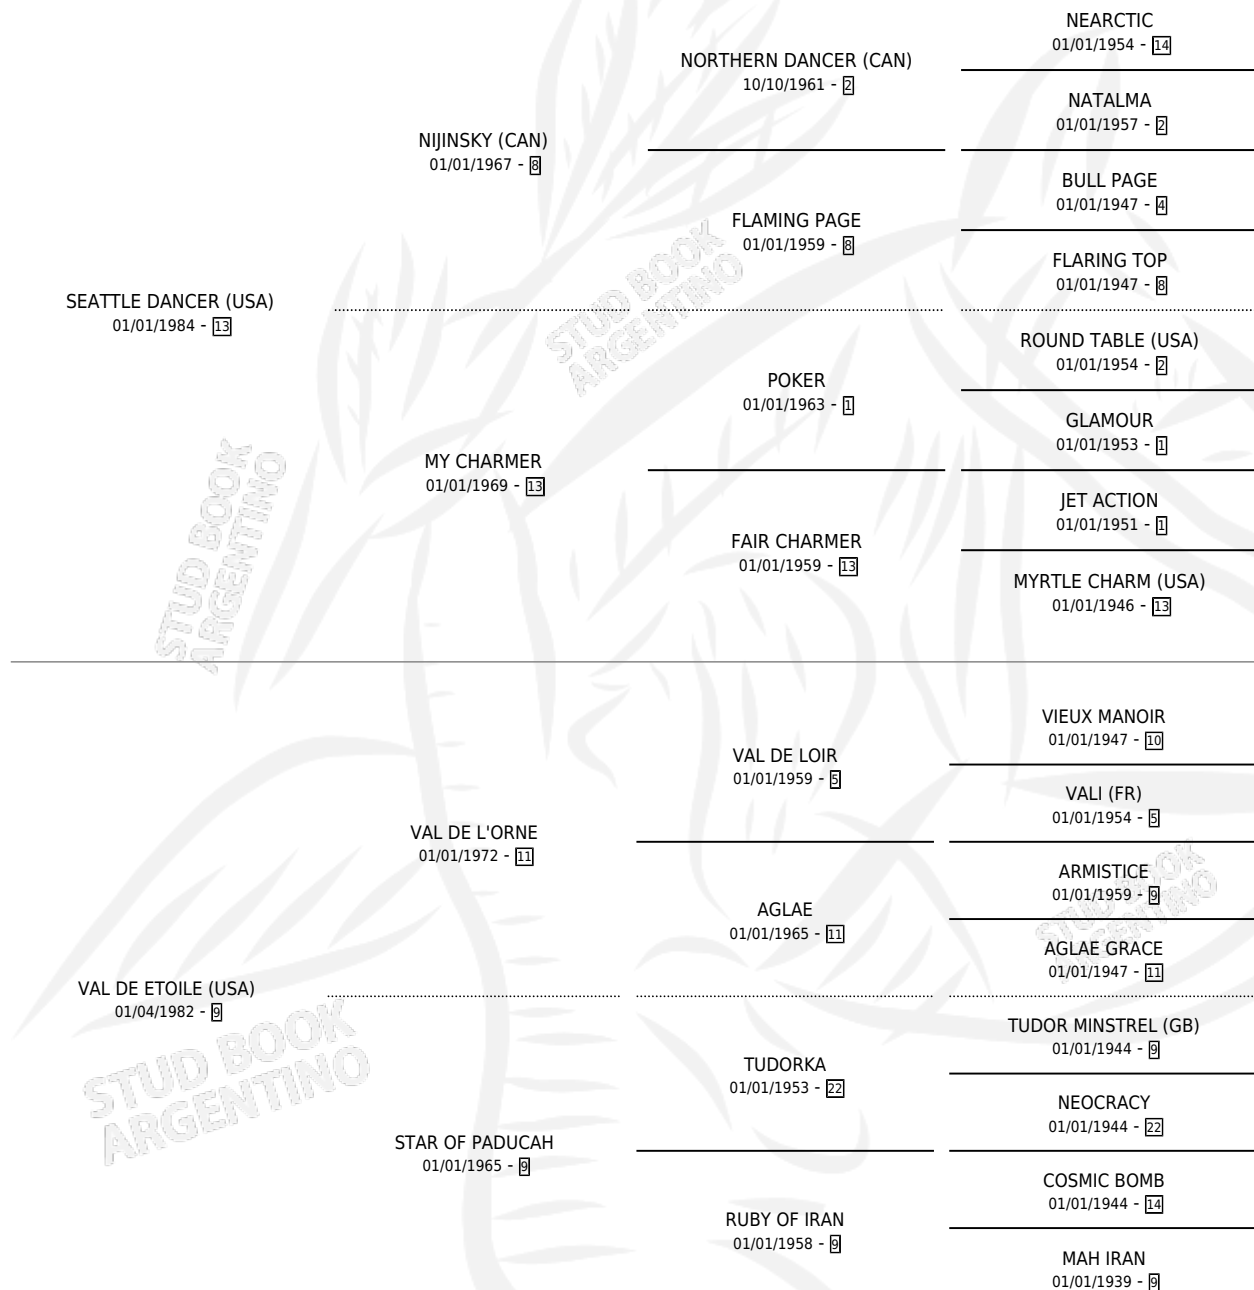

SEATTLE LOIRE

por SEATTLE DANCER (USA) y VAL DE ETOILE (USA) por VAL DE L'ORNE

Argentina · Macho · Alazan · SP · 03/10/1992
Familia 9-c · Volumen 34

ESTADO

TIPIFICACIÓN SANGUÍNEA	✓
TIPIFICACIÓN POR ADN	X
PASAPORTE	X
IDENTIFICACIÓN POR MICROCHIP	X
REPRODUCTOR	X

Lugar de nacimiento: La Colina
Criador: Sin dato

PEDIGREE

EXPORTACIÓN / IMPORTACIÓN

FECHA	MOVIMIENTO	PAÍS
10/07/1997	EXPORTADO	ESTADOS UNIDOS

~

CAMPAÑA

Solo carreras oficiales de Argentina

POR EDAD