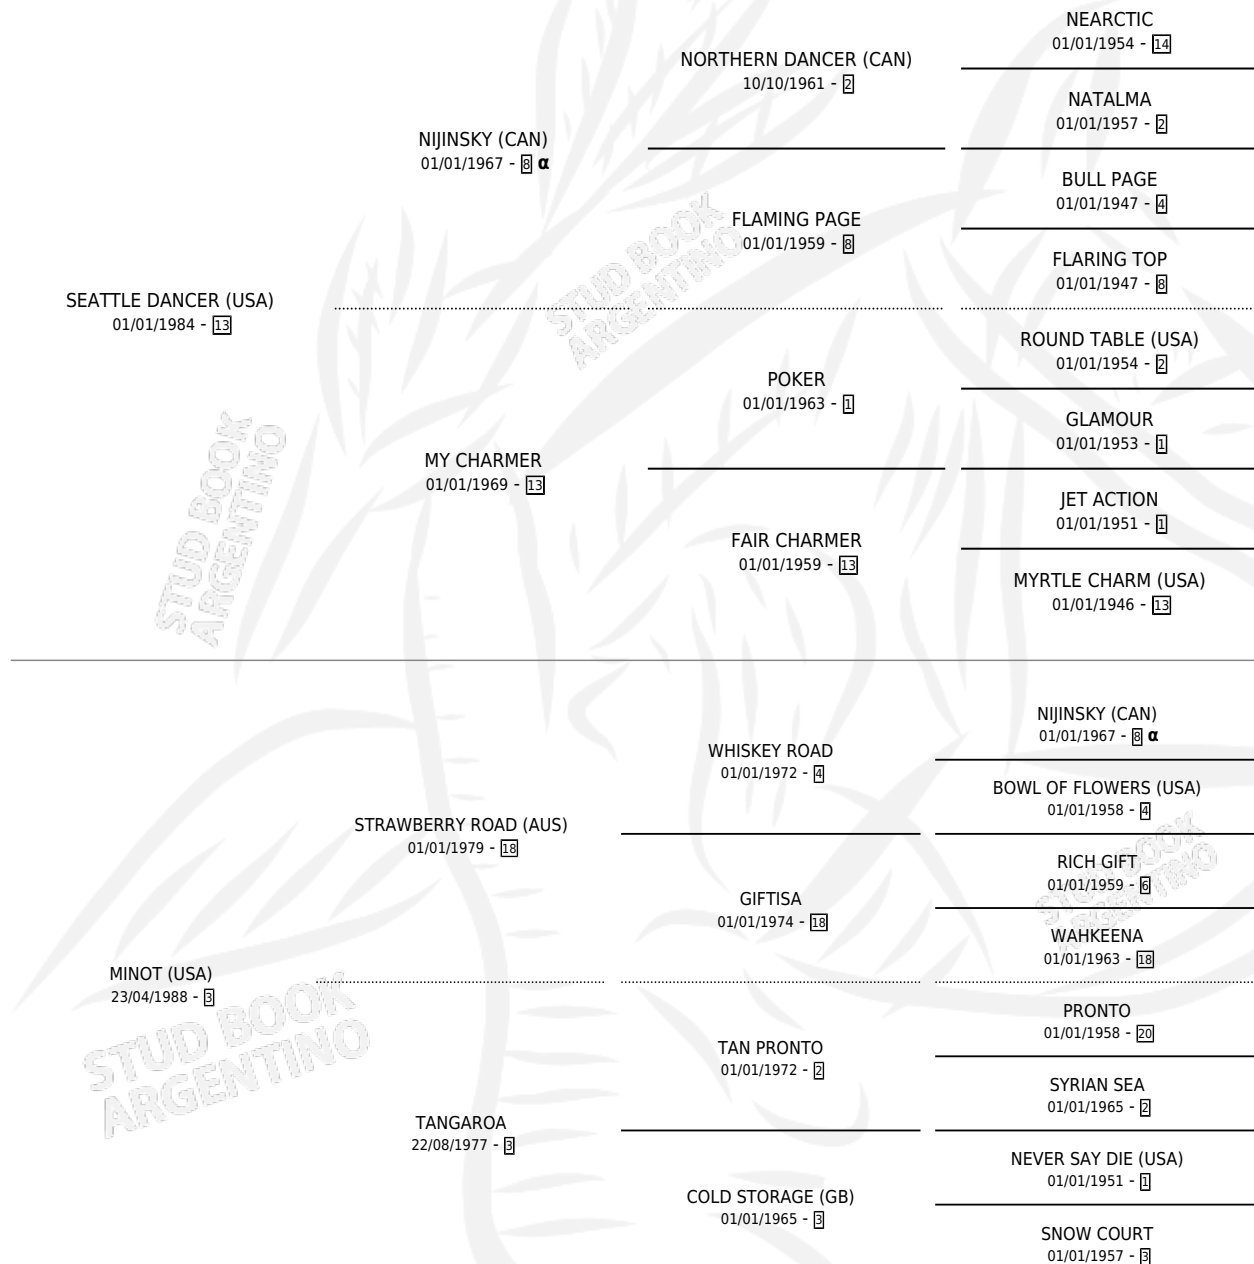

SEATTLE ROAD

por SEATTLE DANCER (USA) y MINOT (USA) por
STRAWBERRY ROAD (AUS)

Argentina · Hembra · Zaino Doradillo · SP · 11/10/1992
Familia 3-m · Volumen 34

ESTADO

TIPIFICACIÓN SANGUÍNEA	✓
TIPIFICACIÓN POR ADN	X
PASAPORTE	X
IDENTIFICACIÓN POR MICROCHIP	X
REPRODUCTOR	✓

Lugar de nacimiento: La Colina
Criador: Sin dato

~

HIJOS

	MACHOS	HEMBRAS
3 NACIERON	2	1
2 CORRIERON	1	1
1 GANARON	1	0
0 GANADORES CL	0 GANADORES GR	0 GANADORES G1

PEDIGREE

INBREEDING : α

EXPORTACIÓN / IMPORTACIÓN

FECHA	MOVIMIENTO	PAÍS
03/06/2002	EXPORTADO	URUGUAY

~

CAMPAÑA

Solo carreras oficiales de Argentina

POR EDAD

EDAD	CC	1°	2°	3°	4°	5°	NP	CLC	CLG	CLCG1	CLGG1	IMPORTE	GANANCIA / CC
3 AÑOS	3	0	0	0	1	1	1	0	0	0	0	\$615	\$205
4 AÑOS	2	1	0	0	0	0	1	0	0	0	0	\$5,000	\$2,500
5 AÑOS	1	0	0	0	0	0	1	0	0	0	0	\$0	\$0
TOTALES	6	1	0	0	1	1	3	0	0	0	0	\$5,615	\$936
%		16.7%	0.0%	0.0%	16.7%	16.7%	50.0%	0.0%	0.0%	0.0%	0.0%		

Ganadora en San Isidro - \$5,615, a los 4 años.

POR DISTANCIA

HIPODROMO	CC	1°	2°	3°	4°	5°	NP	CLC	CLG	CLCG1	CLGG1	IMPORTE
PALERMO	1	0	0	0	0	0	1	0	0	0	0	\$0
1400 MTS	1	0	0	0	0	0	1	0	0	0	0	\$0
SAN ISIDRO	5	1	0	0	1	1	2	0	0	0	0	\$5,615
1400 MTS	5	1	0	0	1	1	2	0	0	0	0	\$5,615