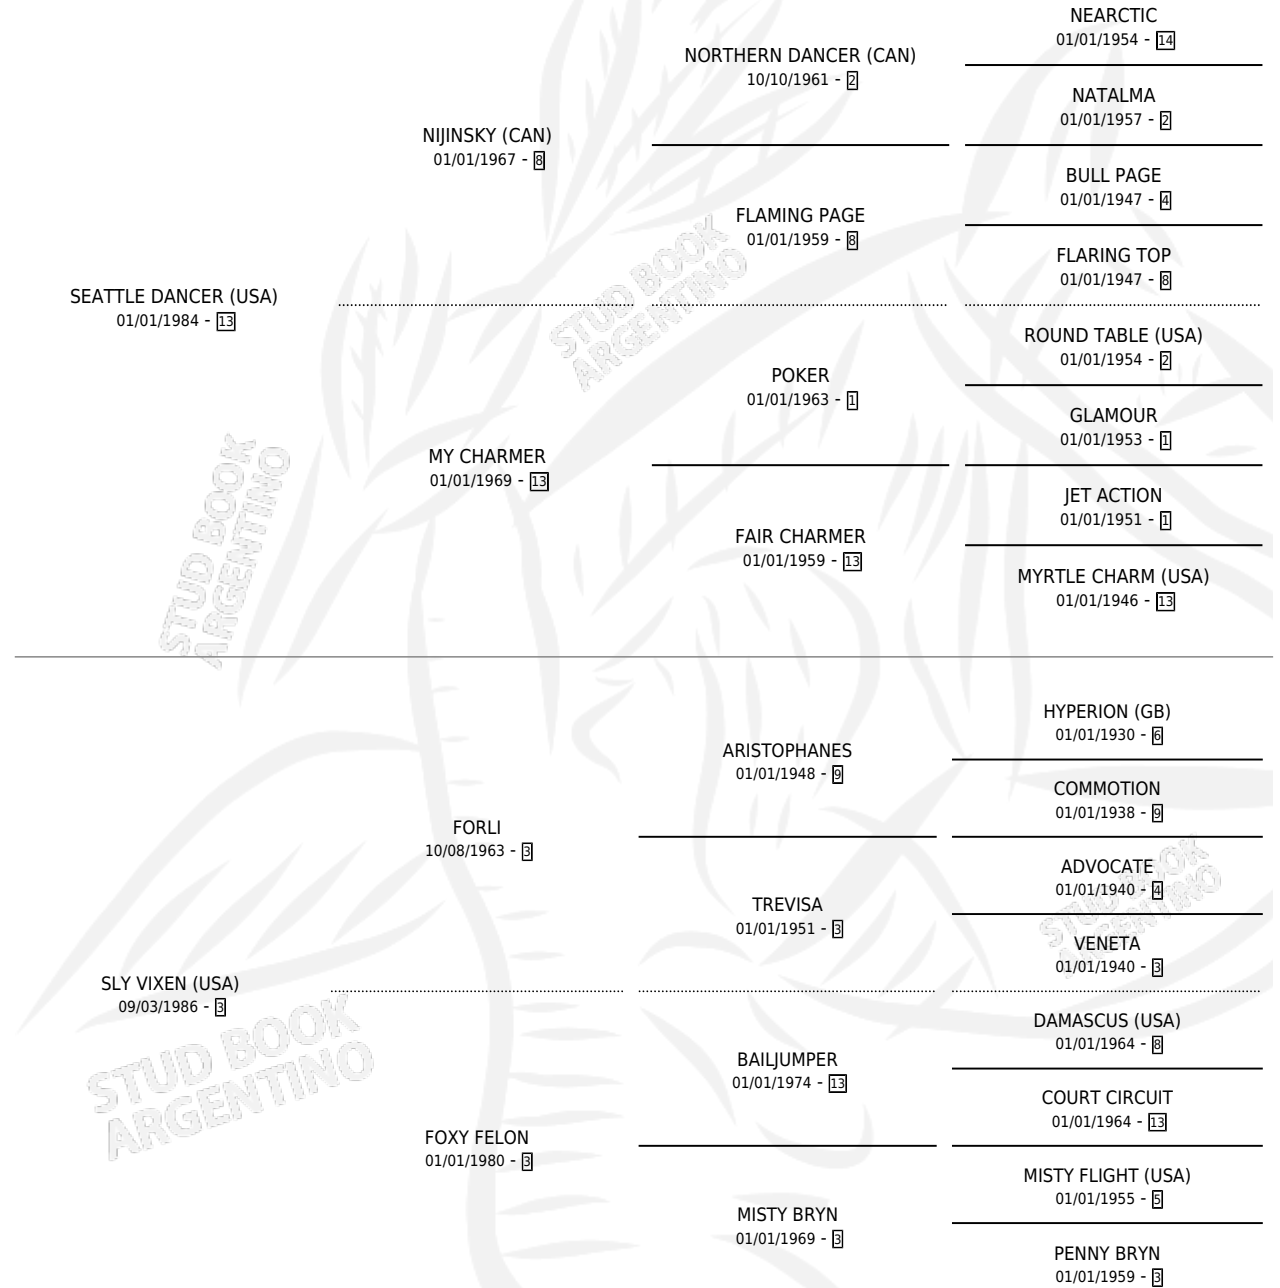

SEATTLE FORLI

por SEATTLE DANCER (USA) y SLY VIXEN (USA) por FORLI

Argentina · Macho · Alazan · SP · 08/10/1992
Familia 3 · Volumen 34

ESTADO

TIPIFICACIÓN SANGUÍNEA	X
TIPIFICACIÓN POR ADN	X
PASAPORTE	X
IDENTIFICACIÓN POR MICROCHIP	X
REPRODUCTOR	X

Lugar de nacimiento: La Colina
Criador: Sin dato

PEDIGREE

CAMPAÑA

Solo carreras oficiales de Argentina

POR EDAD

EDAD	CC	1°	2°	3°	4°	5°	NP	CLC	CLG	CLCG1	CLGG1	IMPORTE	GANANCIA / CC
3 AÑOS	3	0	0	0	0	0	3	0	0	0	0	\$0	\$0
6 AÑOS	2	0	0	0	0	0	2	0	0	0	0	\$0	\$0
TOTALES	5	0	0	0	0	0	5	0	0	0	0	\$0	\$0
%		0.0%	0.0%	0.0%	0.0%	0.0%	100%	0.0%	0.0%	0.0%	0.0%		