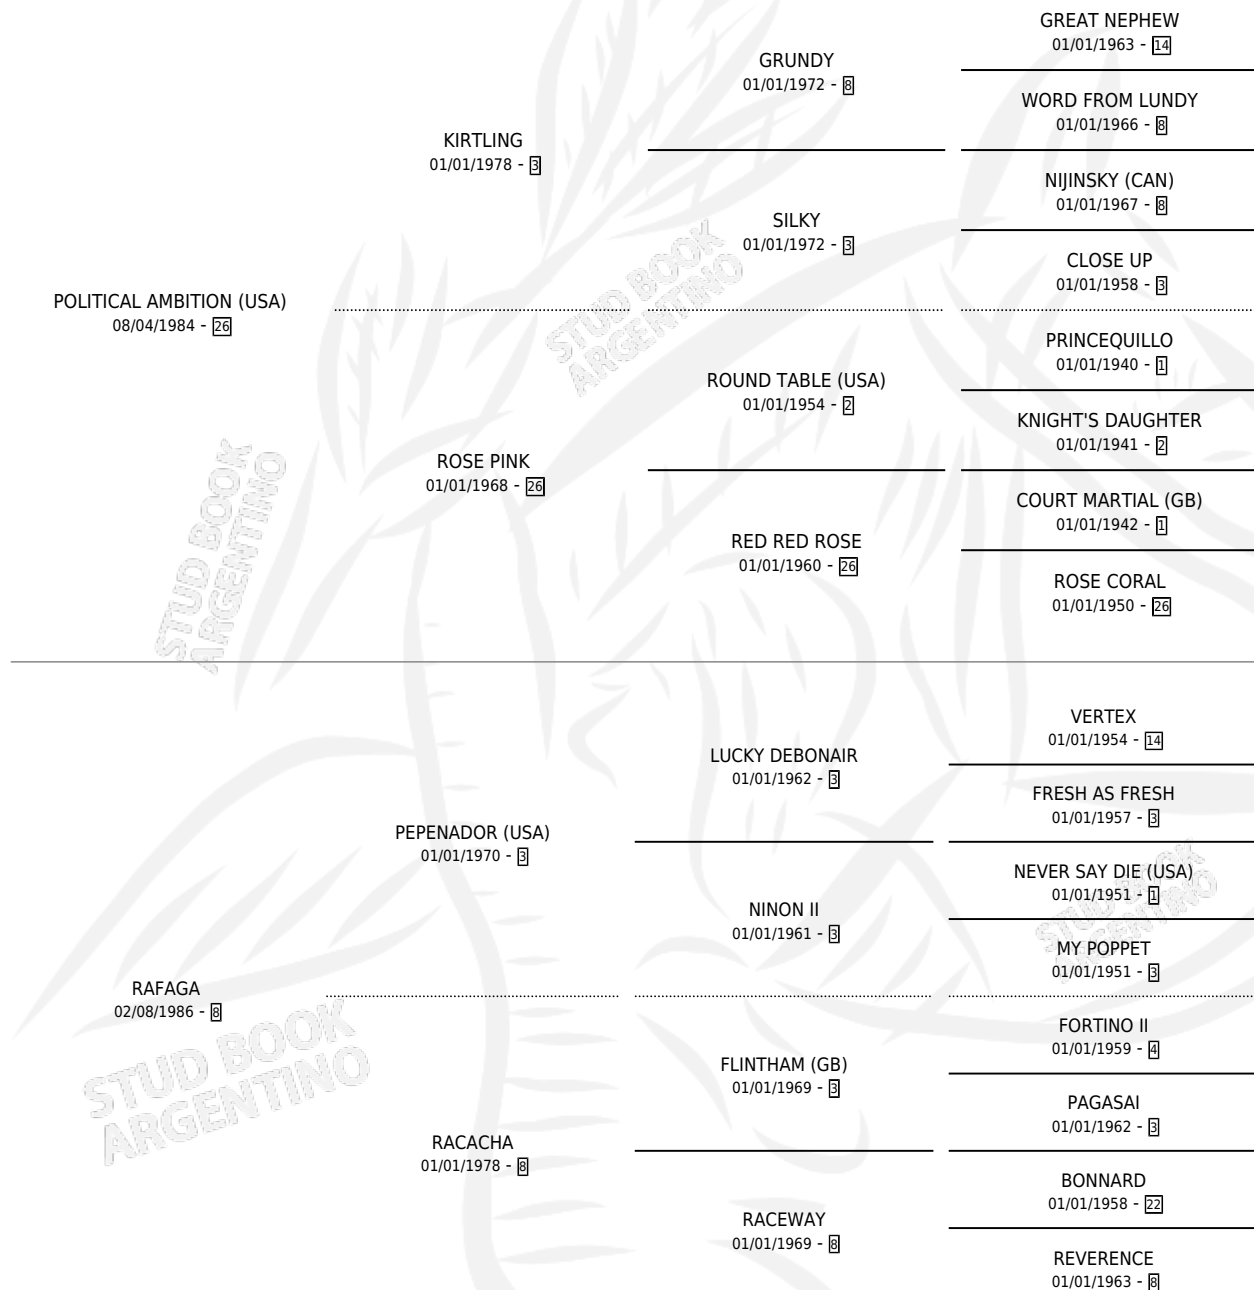

RIOJANO

por **POLITICAL AMBITION (USA)** y **RAFAGA** por **PEPENADOR (USA)**

Argentina · Macho · Zaino · SP · 25/09/1992
Familia 8-k · Volumen 34

ESTADO

TIPIFICACIÓN SANGUÍNEA	✓
TIPIFICACIÓN POR ADN	✓
PASAPORTE	X
IDENTIFICACIÓN POR MICROCHIP	X
REPRODUCTOR	✓

Lugar de nacimiento: Vacacion
Criador: Vacacion

~

HIJOS

	MACHOS	HEMBRAS
38 NACIERON	14	24
15 CORRIERON	8	7
10 GANARON	6	4
0 GANADORES CL	0 GANADORES GR	0 GANADORES G1

PEDIGREE

CAMPAÑA

Solo carreras oficiales de Argentina