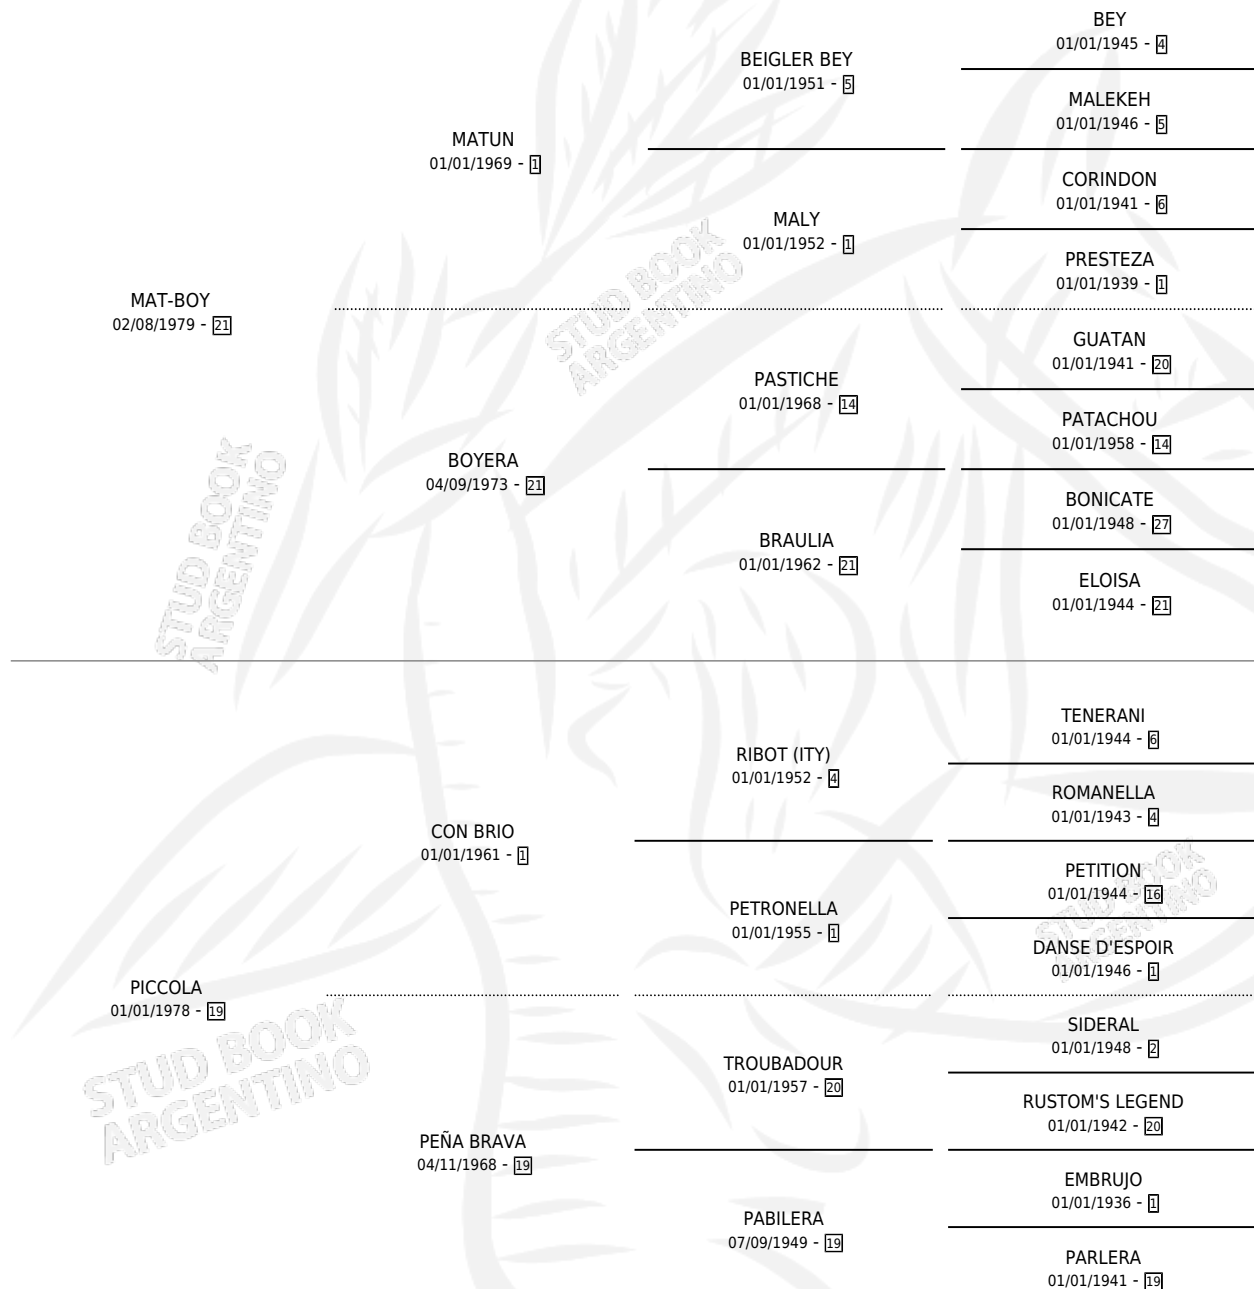

PEÑA-LINDA

por MAT-BOY y PICCOLA por CON BRIO

Argentina · Hembra · Alazan · SP · 21/10/1992
Familia 19-c · Volumen 34

ESTADO

TIPIFICACIÓN SANGUÍNEA	✓
TIPIFICACIÓN POR ADN	X
PASAPORTE	X
IDENTIFICACIÓN POR MICROCHIP	X
REPRODUCTOR	✓

Lugar de nacimiento: Vacacion

Criador: Vacacion

~

HIJOS

	MACHOS	HEMBRAS
2 NACIERON	1	1
2 CORRIERON	1	1

SIN ACTUACIONES

PEDIGREE