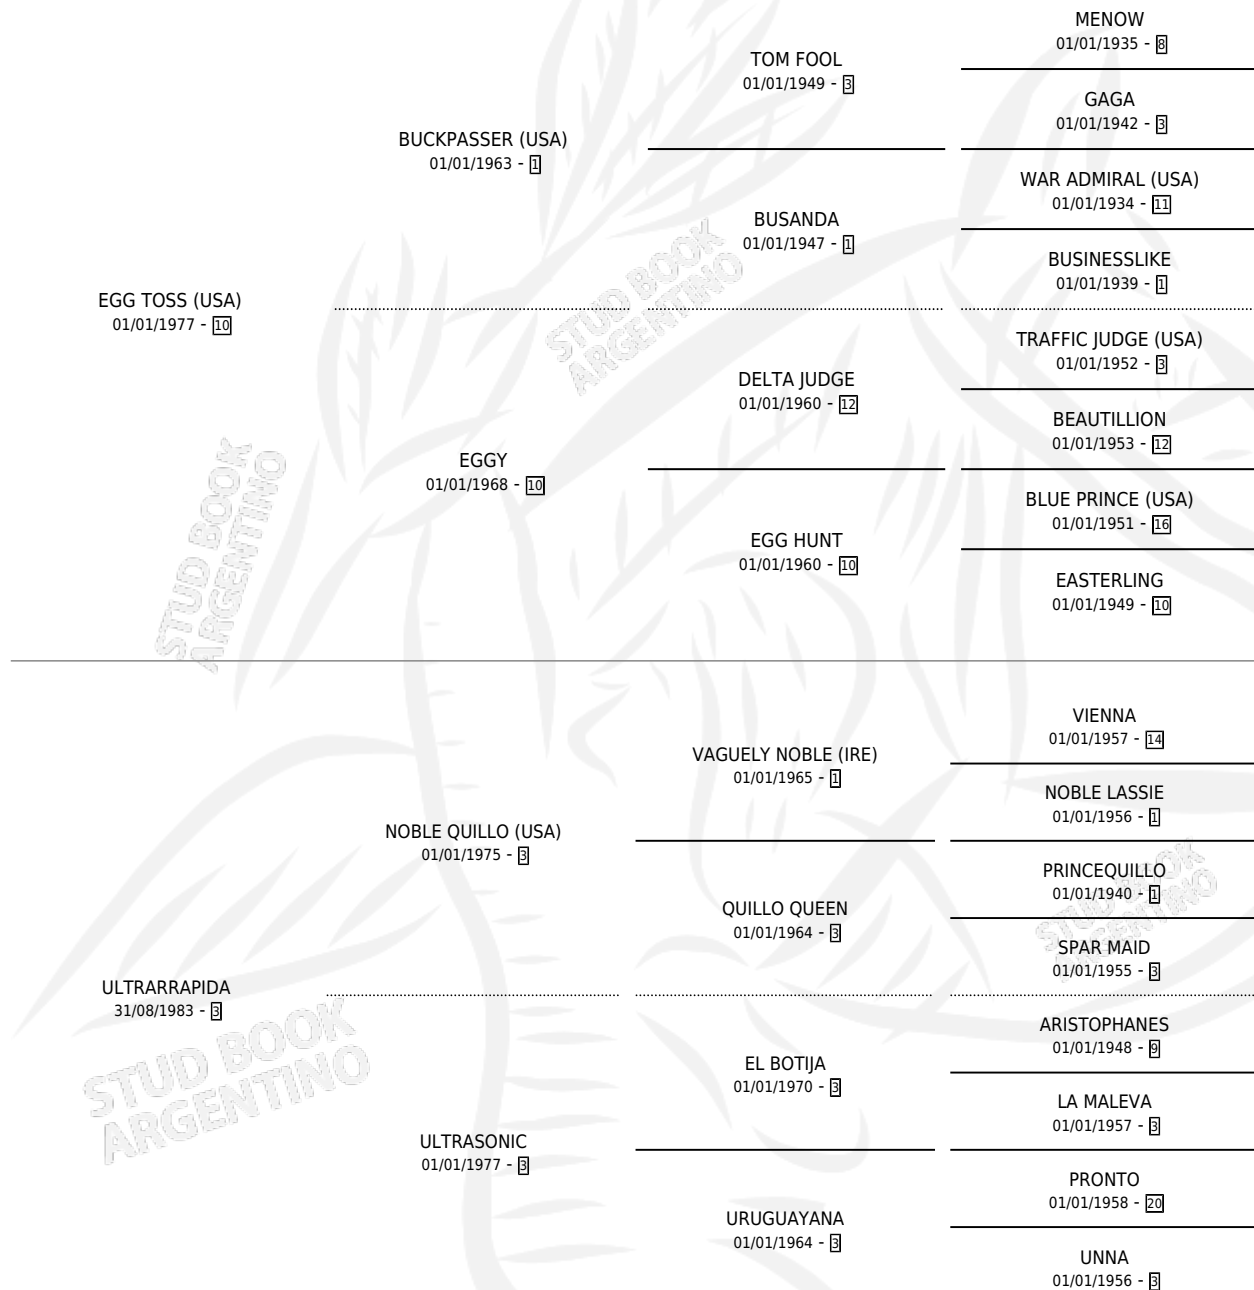

Lugar de nacimiento: La Biznaga
Criador: Sin dato

~

HIJOS

	MACHOS	HEMBRAS
6 NACIERON	3	3
1 CORRIERON	0	1

SIN ACTUACIONES

PEDIGREE

CAMPAÑA

Solo carreras oficiales de Argentina