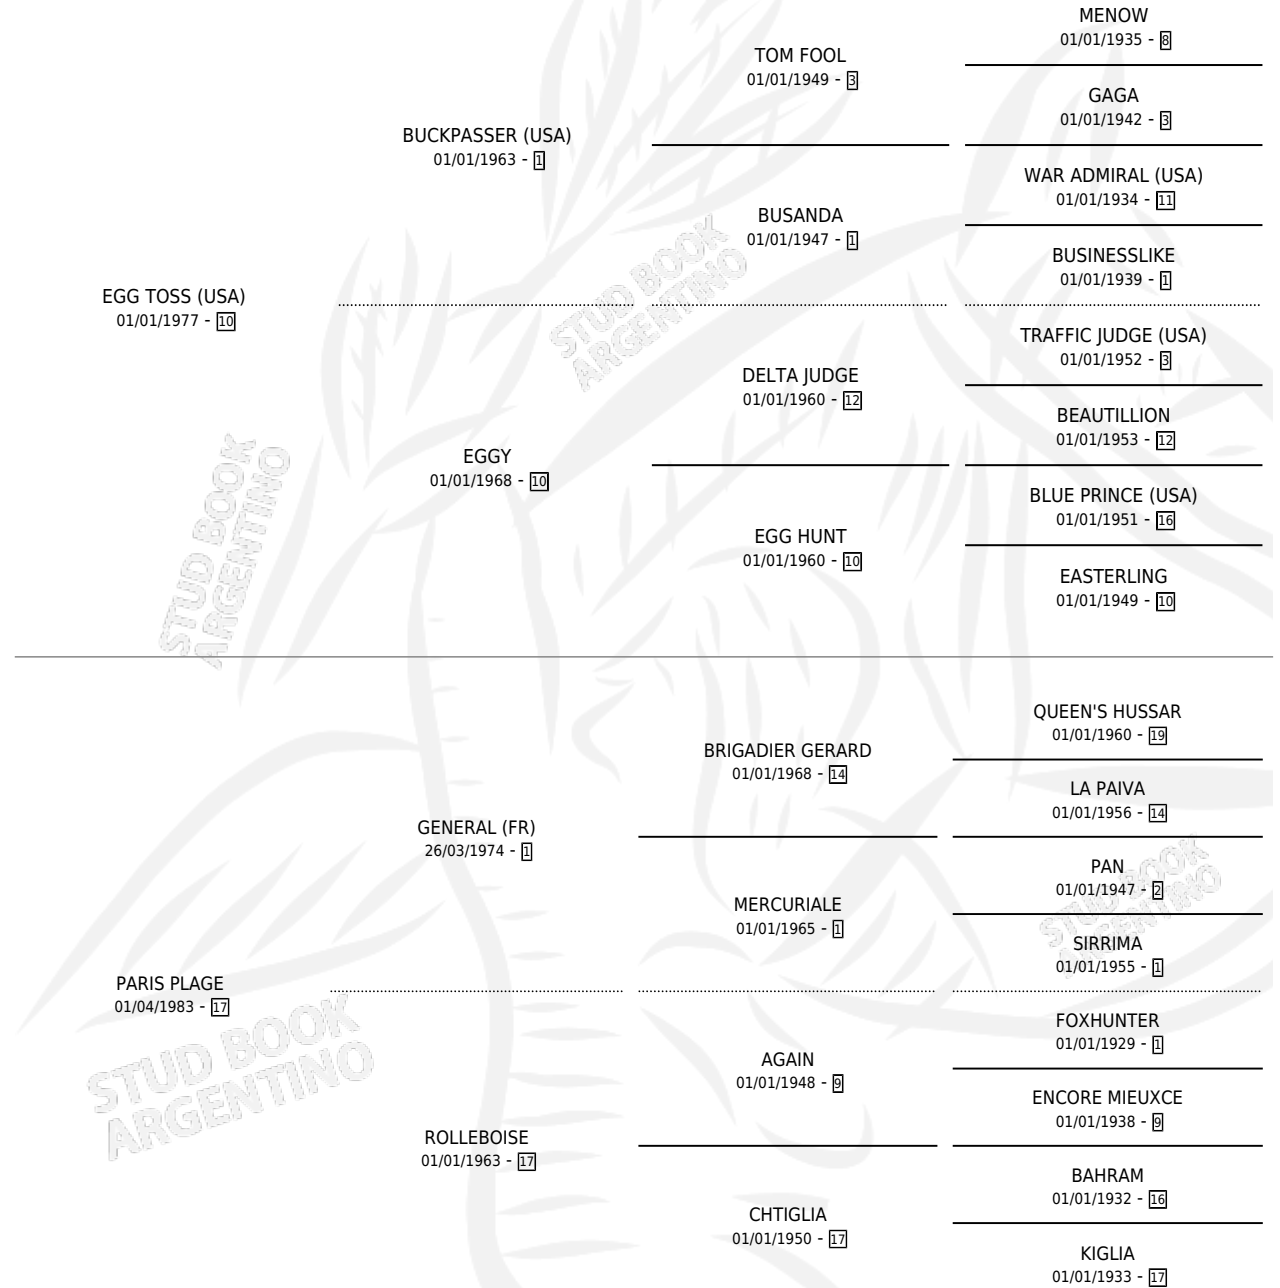

PLAYERA TOSS

por **EGG TOSS (USA)** y **PARIS PLAGÉ** por **GENERAL (FR)**

Argentina · Hembra · Zaino · SP · 20/10/1992
Familia 17-a · Volumen 34

ESTADO

TIPIFICACIÓN SANGUÍNEA	✓
TIPIFICACIÓN POR ADN	✓
PASAPORTE	X
IDENTIFICACIÓN POR MICROCHIP	X
REPRODUCTOR	✓

Lugar de nacimiento: La Biznaga

Criador: La Biznaga

~

HIJOS

	MACHOS	HEMBRAS
8 NACIERON	5	3
3 CORRIERON	3	0
2 GANARON	2	0
0 GANADORES CL	0 GANADORES GR	0 GANADORES G1

PEDIGREE

S

cimientos 8 / Efectividad 57.14%

PADRILLO	PRODUCTO	CRIADOR	1ER SERVICIO	ÚLTIMO SERVICIO
GABLES (USA)	∅		10/10/2009	10/10/2009
GAME BOY	NEGRA GAME (H Z, 23/09/2009)	MAC GREGOR	10/09/2008	02/10/2008
GABLES (USA)	∅		19/11/2007	14/12/2007
GABLES (USA)	BIRD OF WAR (M Z, 09/11/2007)	MAC GREGOR	02/12/2006	04/12/2006
GABLES (USA)	HALCON PLAYERO (M ZC, 14/11/2006)	MAC GREGOR	24/11/2005	28/11/2005
GAME BOY	∅		02/11/2004	04/11/2004
GAME BOY	GAME TOSS (M Z, 23/10/2004)	MAC GREGOR	10/11/2003	12/11/2003
HONORIAN	HONOR PLAYERO (M Z, 02/11/2003) •MURIÓ EL 01/07/2007•	MAC GREGOR	02/11/2002	25/11/2002
HONORIAN	HONIARA (H Z, 26/10/2002)	HERNANDEZ HUGO ADEMAR	23/10/2001	15/11/2001
TRASPASADOR	TRASPLAY (M Z, 10/10/2001) •MURIÓ EL 20/01/2005•	MAC GREGOR	06/09/2000	29/10/2000
INDIO PUMA	∅		16/10/1999	16/10/1999
SISMOGRAFO	SUIXTILITA (H Z, 05/10/1999) •MURIÓ EL 30/12/2004•	LA BIZNAGA	29/10/1998	01/11/1998
INDIO PUMA	∅		15/10/1997	15/10/1997
INDIO PUMA	∅		02/11/1996	04/11/1996