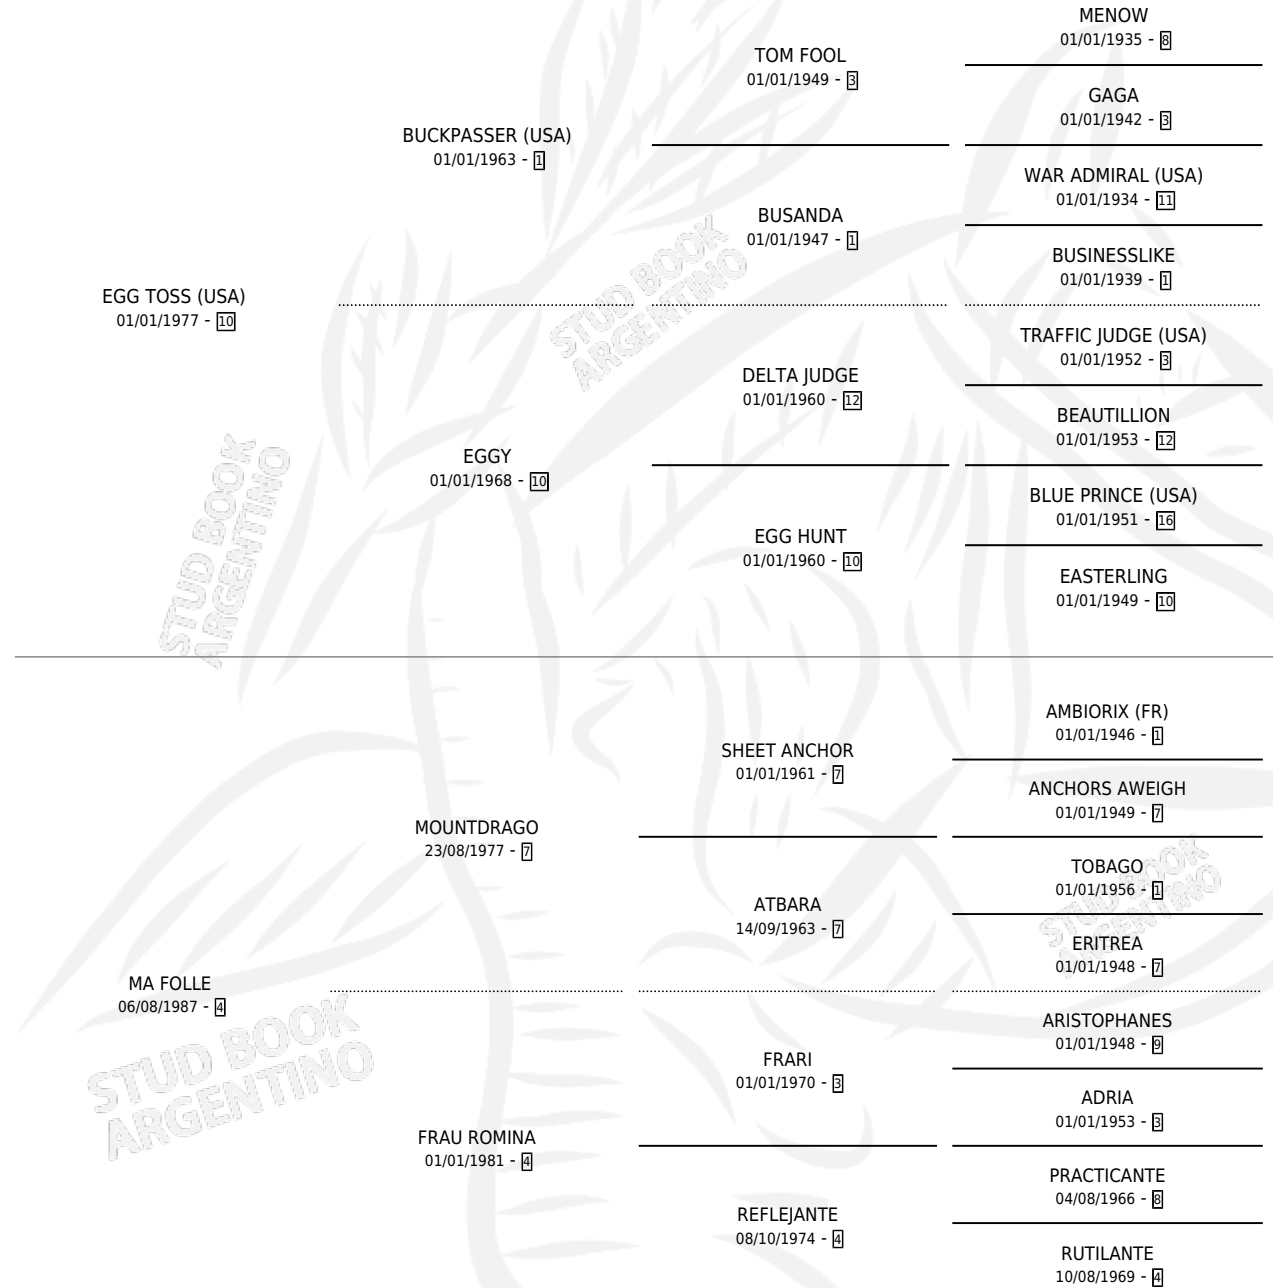

MALUCO TOSS

por EGG TOSS (USA) y MA FOLLE por MOUNTDRAGO

Argentina · Macho · Zaino · SP · 15/10/1992
Familia 4-k · Volumen 34

ESTADO

TIPIFICACIÓN SANGUÍNEA	X
TIPIFICACIÓN POR ADN	X
PASAPORTE	X
IDENTIFICACIÓN POR MICROCHIP	X
REPRODUCTOR	X

Lugar de nacimiento: La Biznaga

Criador: La Biznaga

PEDIGREE

CAMPAÑA

Solo carreras oficiales de Argentina

POR EDAD

EDAD	CC	1°	2°	3°	4°	5°	NP	CLC	CLG	CLCG1	CLGG1	IMPORTE	GANANCIA / CC
3 AÑOS	5	1	1	1	0	0	2	0	0	0	0	\$8,191	\$1,638
4 AÑOS	3	1	1	0	1	0	0	0	0	0	0	\$7,258	\$2,419
5 AÑOS	5	1	2	0	1	0	1	0	0	0	0	\$7,320	\$1,464
TOTALES	13	3	4	1	2	0	3	0	0	0	0	\$22,769	\$1,751
%		23.1%	30.8%	7.7%	15.4%	0.0%	23.1%	0.0%	0.0%	0.0%	0.0%		

Ganador de 3 carreras en San Isidro - \$22,769, a los 3,4 y 5 años.

POR DISTANCIA

HIPODROMO	CC	1°	2°	3°	4°	5°	NP	CLC	CLG	CLCG1	CLGG1	IMPORTE
SAN ISIDRO	8	3	1	0	2	0	2	0	0	0	0	\$18,918
1200 MTS	5	1	1	0	1	0	2	0	0	0	0	\$7,300
1100 MTS	2	2	0	0	0	0	0	0	0	0	0	\$11,300
1000 MTS	1	0	0	0	1	0	0	0	0	0	0	\$318
PALERMO	4	0	2	1	0	0	1	0	0	0	0	\$3,031
1100 MTS	1	0	0	0	0	0	1	0	0	0	0	\$0
1000 MTS	3	0	2	1	0	0	0	0	0	0	0	\$3,031
LA PLATA	1	0	1	0	0	0	0	0	0	0	0	\$820
1100 MTS	1	0	1	0	0	0	0	0	0	0	0	\$820