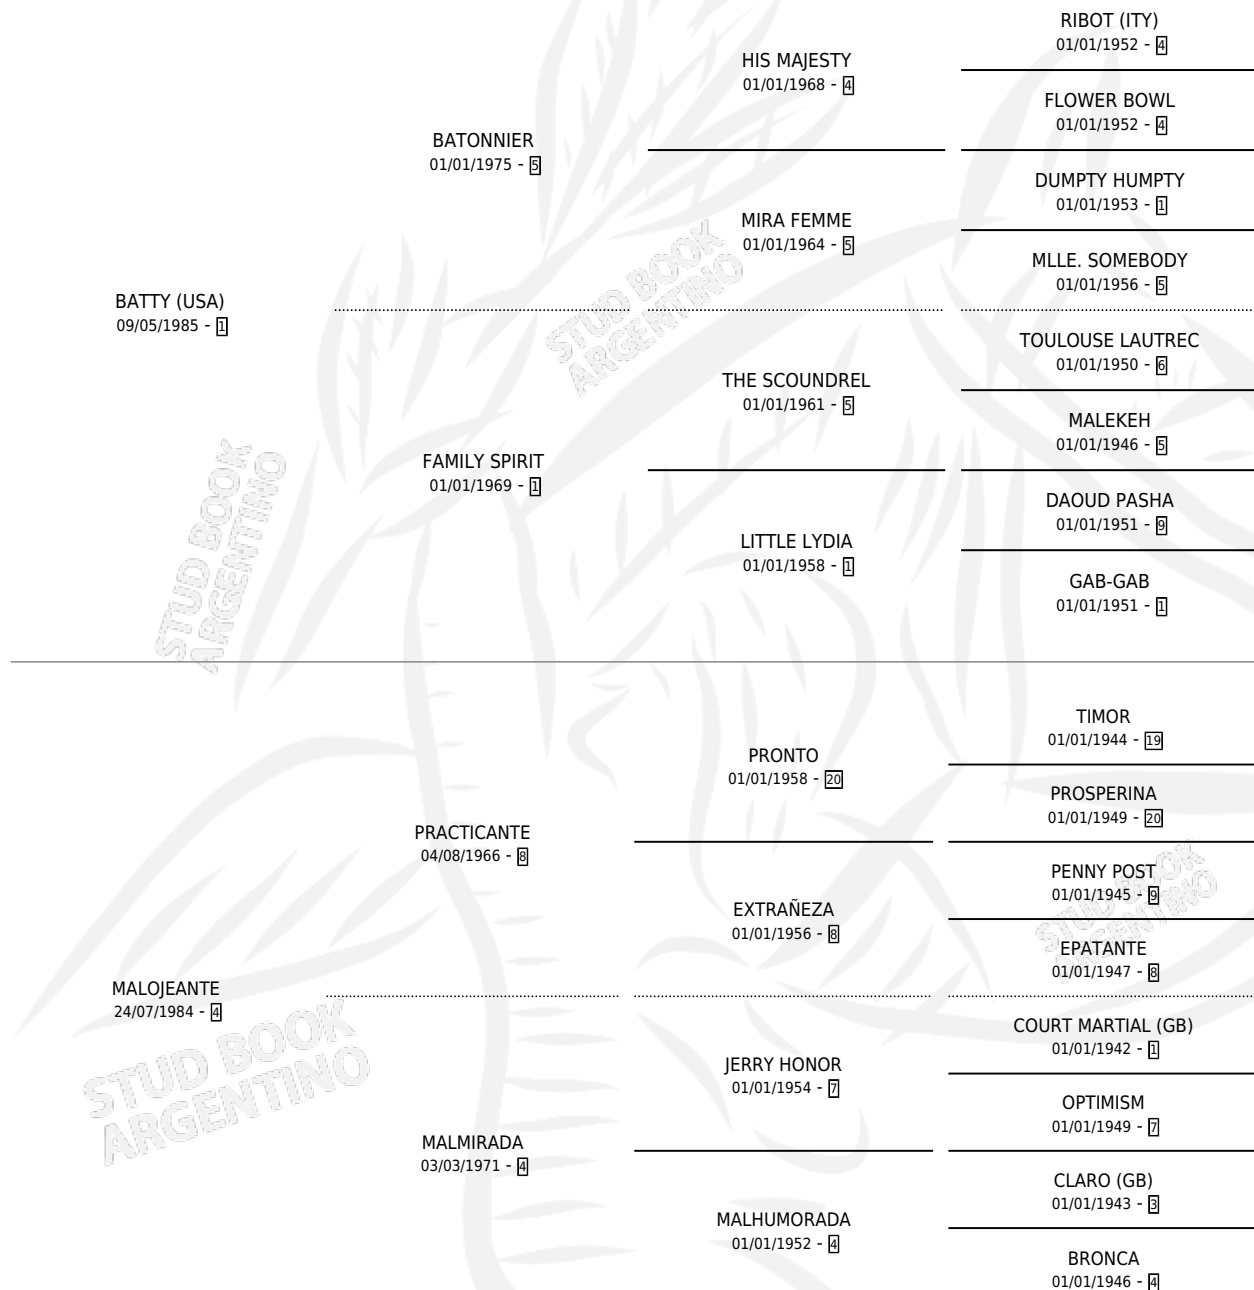

# BATTY MALA

por **BATTY (USA)** y **MALOJEANTE** por **PRACTICANTE**

Argentina · Hembra · Zaino Doradillo · SP · 17/10/1992  
Familia 4-b · Volumen 34

## ESTADO

TIPIFICACIÓN SANGUÍNEA	X
TIPIFICACIÓN POR ADN	X
PASAPORTE	X
IDENTIFICACIÓN POR MICROCHIP	X
REPRODUCTOR	✓

**Lugar de nacimiento:** La Biznaga

**Criador:** La Biznaga

## PEDIGREE

S

mientos 0 / Efectividad 0.00%

PADRILLO	PRODUCTO	CRIADOR	1ER SERVICIO	ÚLTIMO SERVICIO
FRIUD	∅		07/09/1998	14/12/1998
<b>BATTY MALA</b>	∅		05/09/1997	13/09/1997
FRIUD	∅		13/11/1996	08/12/1996