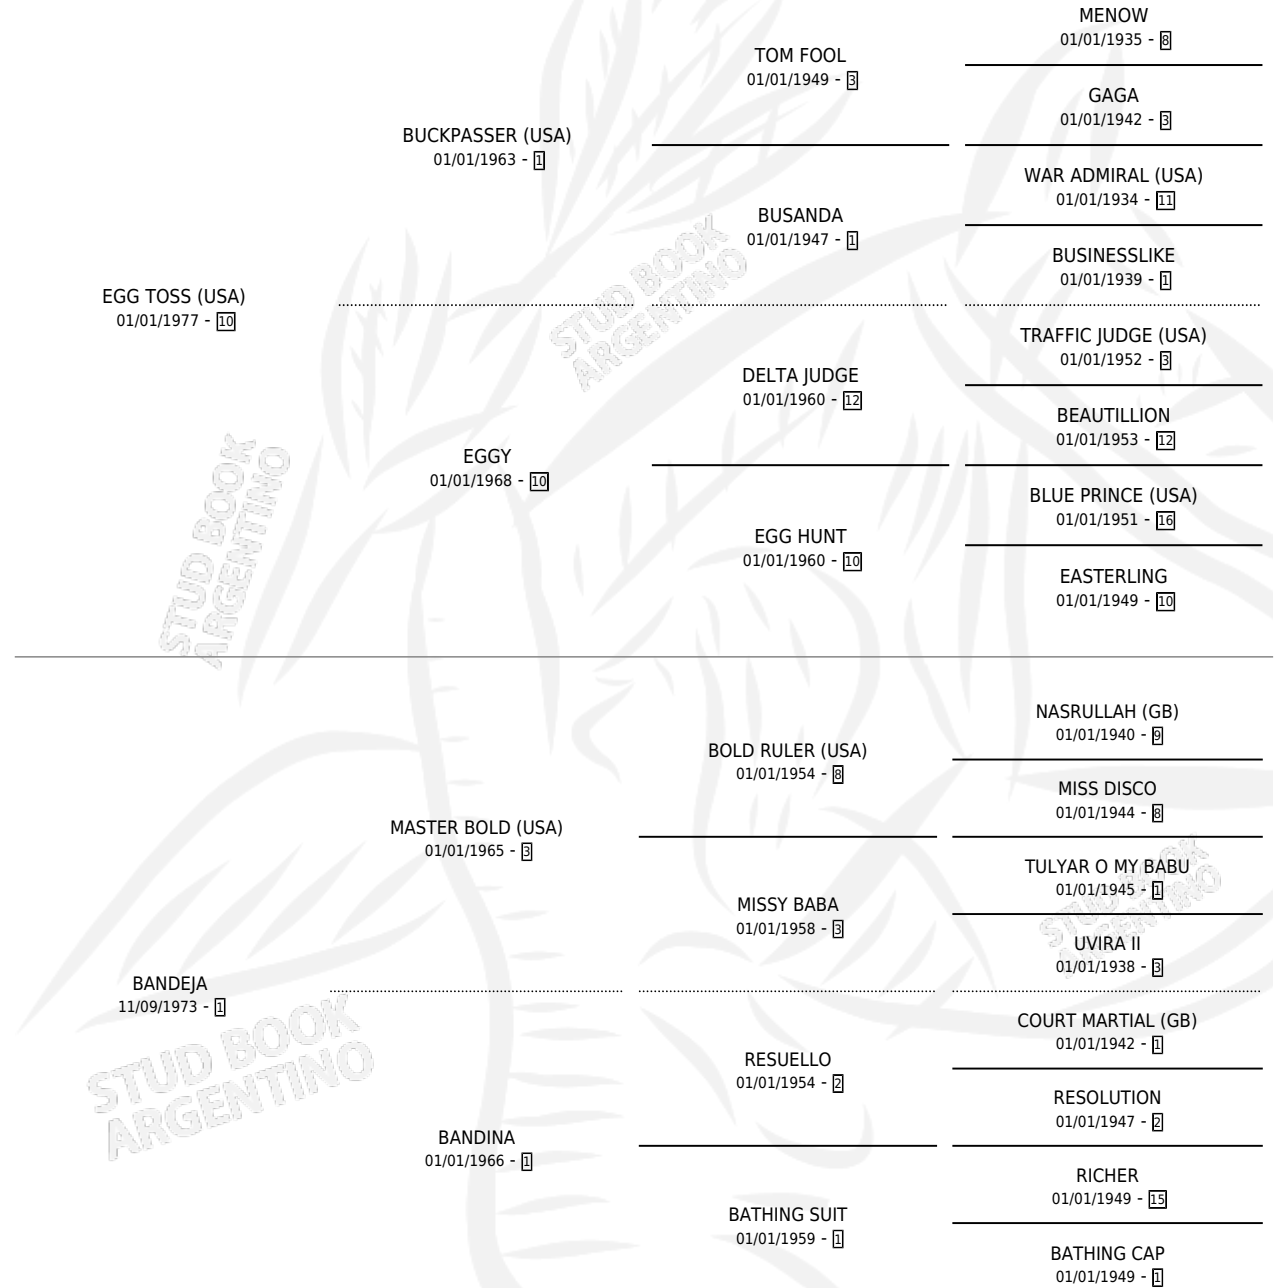

BANDIDA TOSS

por EGG TOSS (USA) y BANDEJA por MASTER BOLD (USA)

Argentina · Hembra · Zaino · SP · 08/10/1992
Familia 1-l · Volumen 34

ESTADO

TIPIFICACIÓN SANGUÍNEA	✓
TIPIFICACIÓN POR ADN	X
PASAPORTE	X
IDENTIFICACIÓN POR MICROCHIP	X
REPRODUCTOR	✓

Lugar de nacimiento: La Biznaga

Criador: La Biznaga

~

HIJOS

	MACHOS	HEMBRAS
6 NACIERON	3	3
4 CORRIERON	2	2
3 GANARON	2	1

1	0	0
GANADORES CL	GANADORES GR	GANADORES G1

PEDIGREE