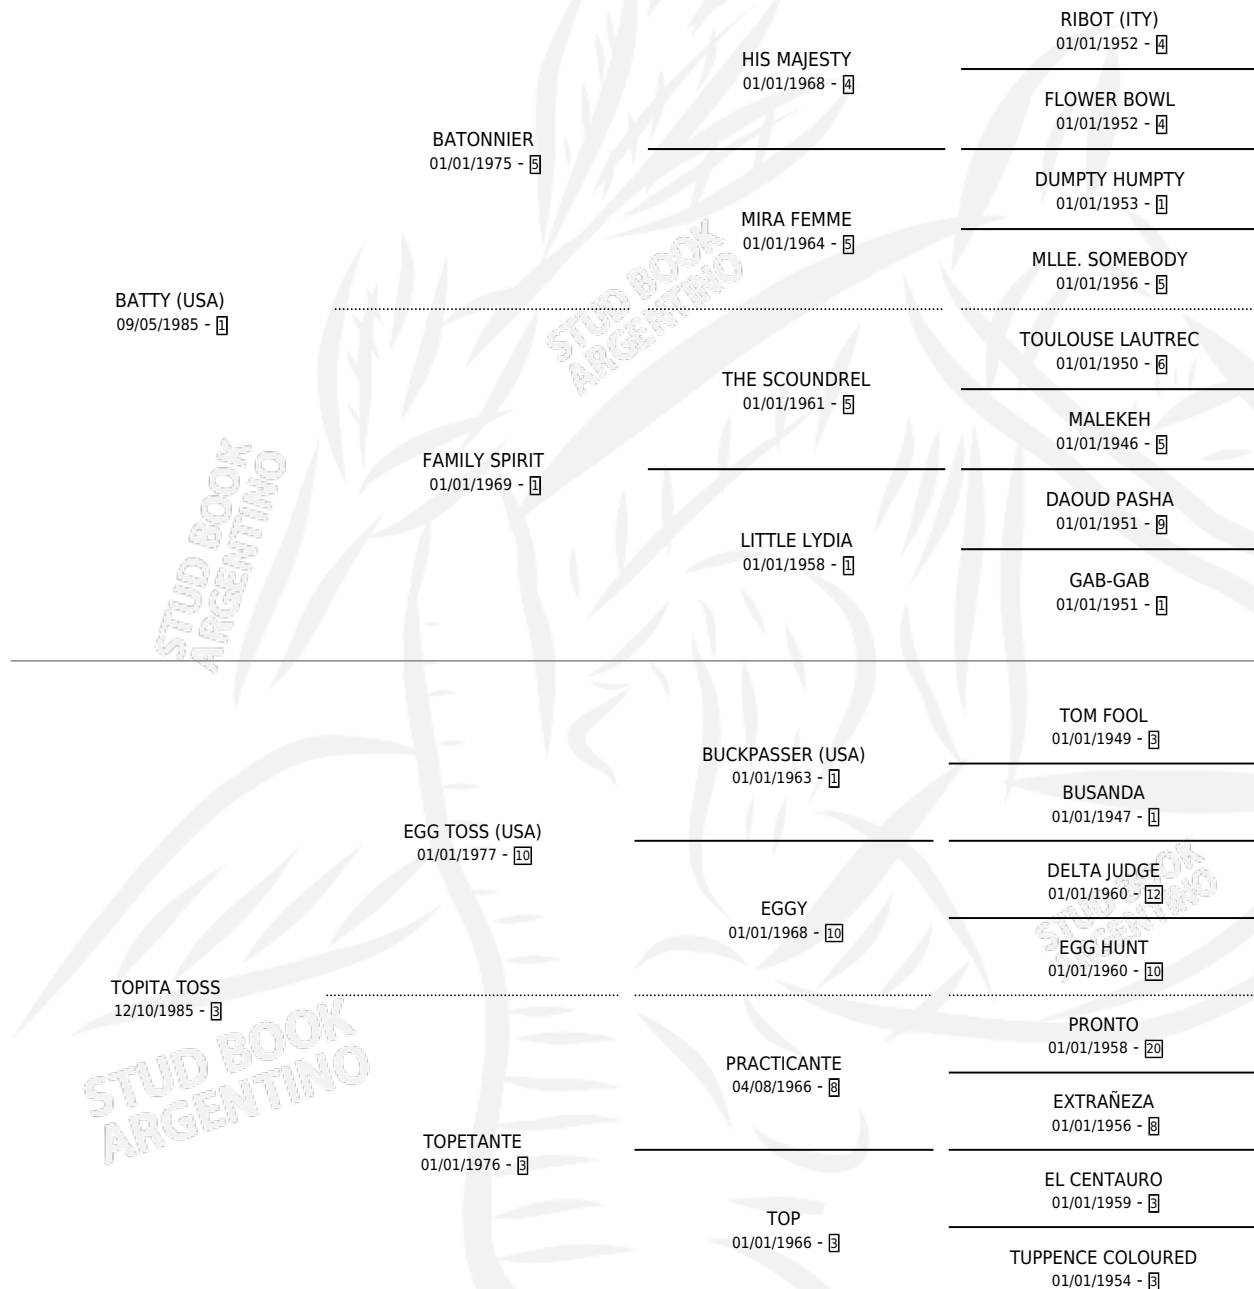

BAT TOPO

por **BATTY (USA)** y **TOPITA TOSS** por **EGG TOSS (USA)**

Argentina · Macho · Alazan · SP · 12/10/1992
Familia 3-h · Volumen 34

ESTADO

TIPIFICACIÓN SANGUÍNEA	X
TIPIFICACIÓN POR ADN	X
PASAPORTE	X
IDENTIFICACIÓN POR MICROCHIP	X
REPRODUCTOR	X

Lugar de nacimiento: La Biznaga

Criador: La Biznaga

PEDIGREE

BAT TOPO

Datos oficiales del Stud Book Argentino

Documento generado el 15/05/2026

studbook.org.ar