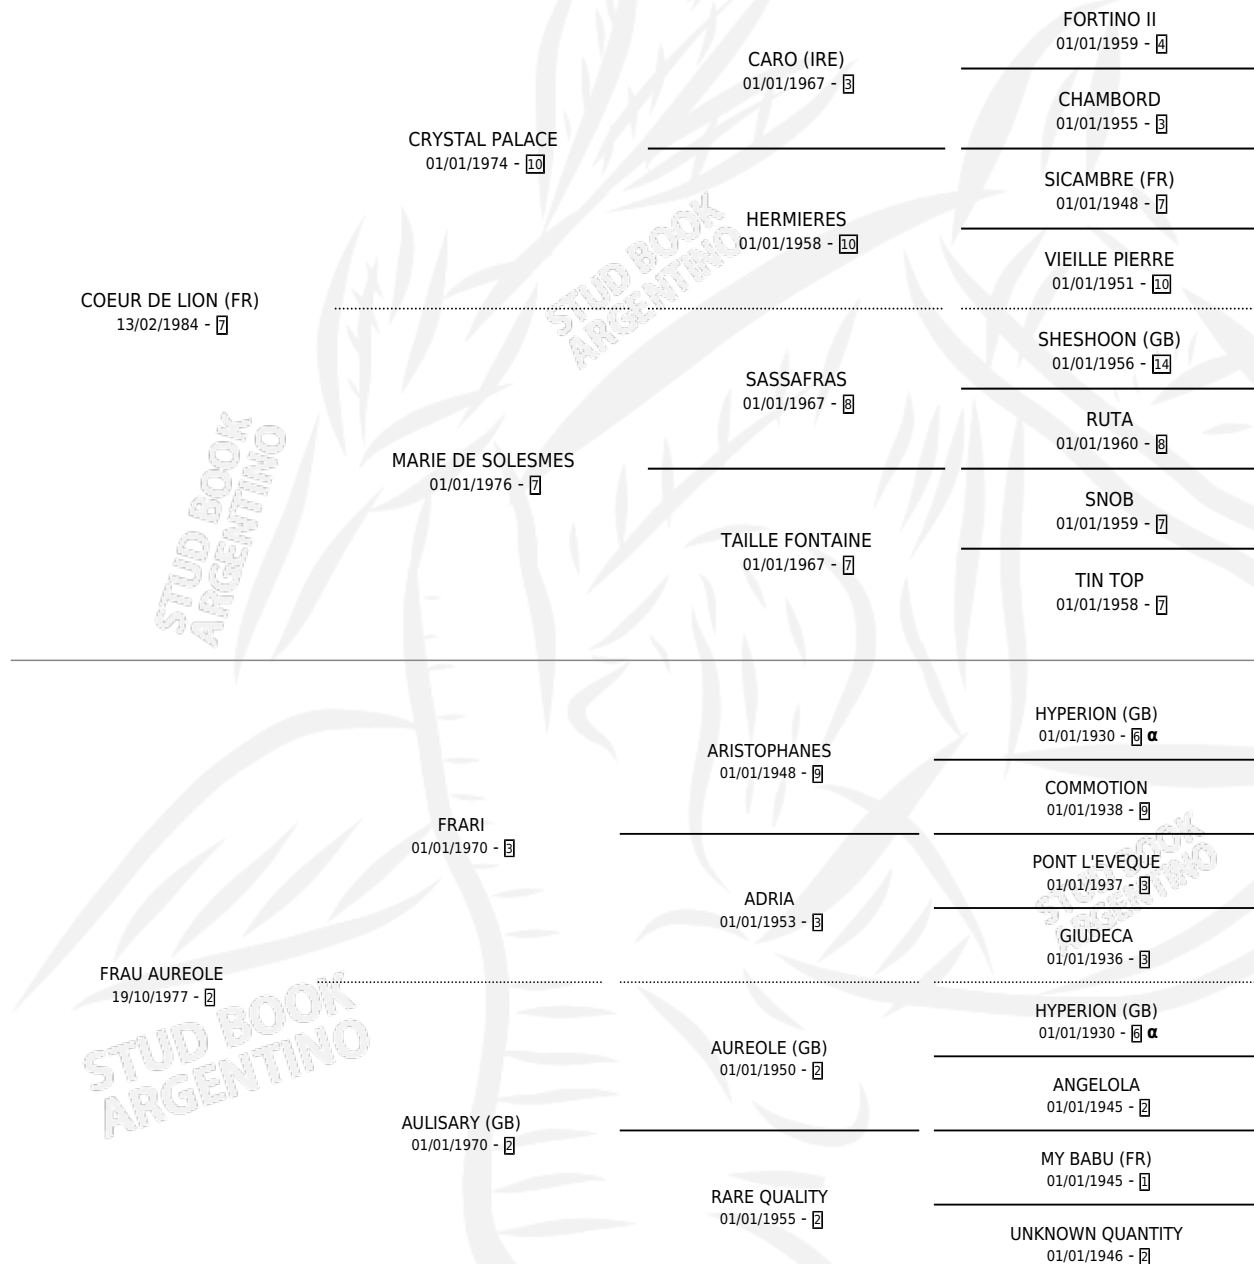

CORAZONADA Y OLE

por COEUR DE LION (FR) y FRAU AUREOLE por FRARI

Argentina · Hembra · Zaino · SP · 23/10/1992
Familia 2-g · Volumen 34

ESTADO

TIPIFICACIÓN SANGUÍNEA	X
TIPIFICACIÓN POR ADN	X
PASAPORTE	X
IDENTIFICACIÓN POR MICROCHIP	X
REPRODUCTOR	X

Lugar de nacimiento: San Rafael del Reparo
Criador: Sin dato

PEDIGREE

INBREEDING : α

CAMPAÑA

Solo carreras oficiales de Argentina

POR EDAD

EDAD	CC	1°	2°	3°	4°	5°	NP	CLC	CLG	CLCG1	CLGG1	IMPORTE	GANANCIA / CC
3 AÑOS	3	0	0	0	0	0	3	0	0	0	0	\$0	\$0
4 AÑOS	23	0	1	1	1	0	20	0	0	0	0	\$1,944	\$85
5 AÑOS	15	1	0	1	0	3	10	0	0	0	0	\$4,750	\$317
TOTALES	41	1	1	2	1	3	33	0	0	0	0	\$6,694	\$163
%		2.4%	2.4%	4.9%	2.4%	7.3%	80.5%	0.0%	0.0%	0.0%	0.0%		

Ganadora en San Isidro - \$6,694, a los 5 años.

POR DISTANCIA

HIPODROMO	CC	1°	2°	3°	4°	5°	NP	CLC	CLG	CLCG1	CLGG1	IMPORTE
PALERMO	6	0	0	0	0	1	5	0	0	0	0	\$0
1300 MTS	1	0	0	0	0	0	1	0	0	0	0	\$0
1400 MTS	3	0	0	0	0	1	2	0	0	0	0	\$0
1200 MTS	1	0	0	0	0	0	1	0	0	0	0	\$0
1000 MTS	1	0	0	0	0	0	1	0	0	0	0	\$0
LA PLATA	7	0	0	2	0	0	5	0	0	0	0	\$894
1100 MTS	3	0	0	1	0	0	2	0	0	0	0	\$444
1400 MTS	2	0	0	1	0	0	1	0	0	0	0	\$450
1000 MTS	2	0	0	0	0	0	2	0	0	0	0	\$0
SAN ISIDRO	28	1	1	0	1	2	23	0	0	0	0	\$5,800
1400 MTS	14	1	1	0	1	0	11	0	0	0	0	\$5,800
1200 MTS	7	0	0	0	0	0	7	0	0	0	0	\$0
1600 MTS	3	0	0	0	0	2	1	0	0	0	0	\$0
1800 MTS	1	0	0	0	0	0	1	0	0	0	0	\$0
1100 MTS	1	0	0	0	0	0	1	0	0	0	0	\$0
1000 MTS	2	0	0	0	0	0	2	0	0	0	0	\$0