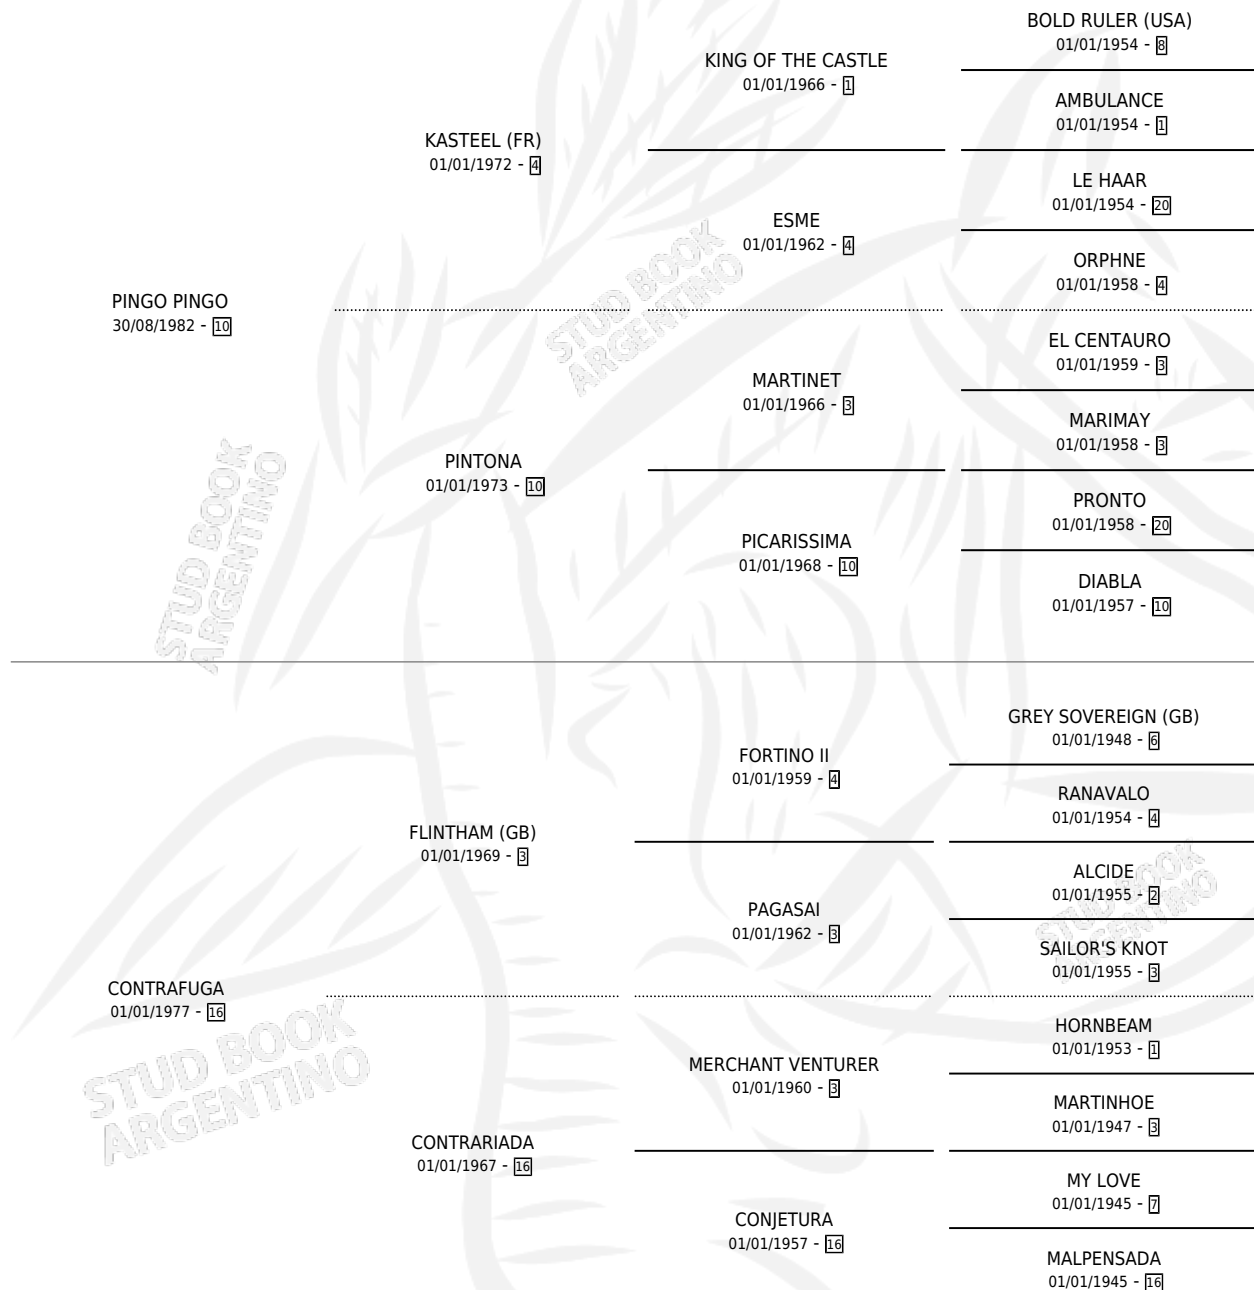

FUGADA PING

por PINGO PINGO y CONTRAFUGA por FLINTHAM (GB)

Argentina · Hembra · Zaino · SP · 04/10/1992
Familia 16-e · Volumen 34

ESTADO

TIPIFICACIÓN SANGUÍNEA	X
TIPIFICACIÓN POR ADN	X
PASAPORTE	X
IDENTIFICACIÓN POR MICROCHIP	X
REPRODUCTOR	X

Lugar de nacimiento: Laguna de los Padres

Criador: Sin dato

PEDIGREE