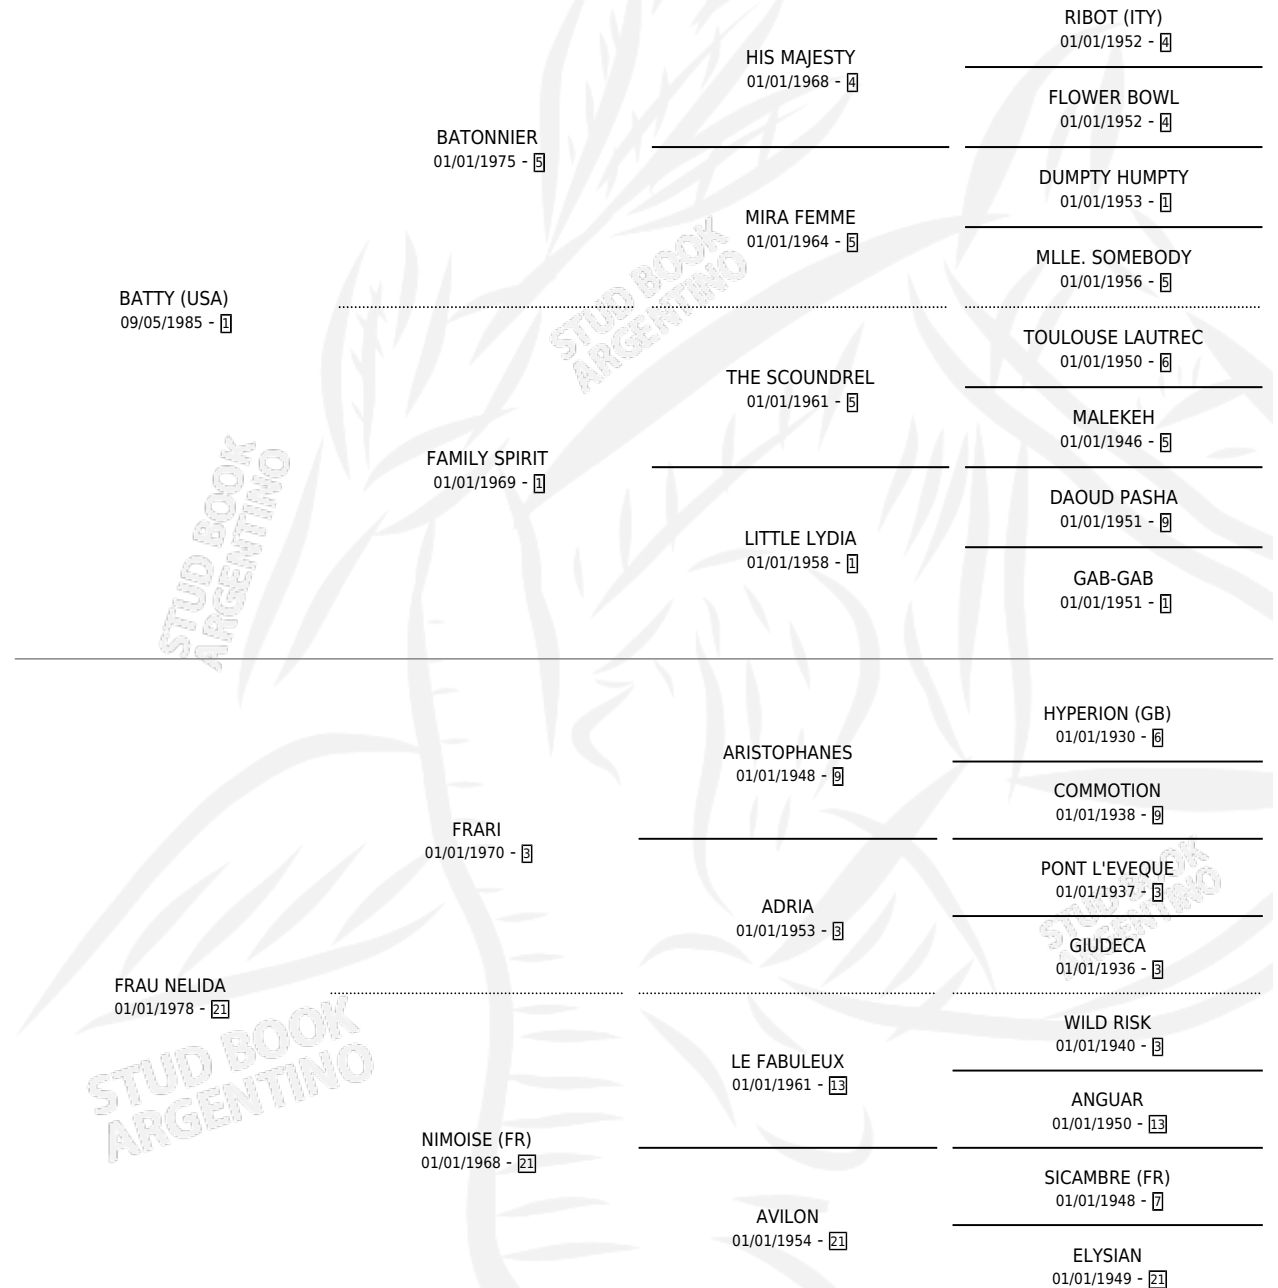

BATTYNELIDA

por **BATTY (USA)** y **FRAU NELIDA** por **FRARI**

Argentina · Hembra · Zaino · SP · 09/10/1992
Familia 21-a · Volumen 34

ESTADO

TIPIFICACIÓN SANGUÍNEA	X
TIPIFICACIÓN POR ADN	X
PASAPORTE	X
IDENTIFICACIÓN POR MICROCHIP	X
REPRODUCTOR	X

Lugar de nacimiento: La Biznaga

Criador: Sin dato

PEDIGREE