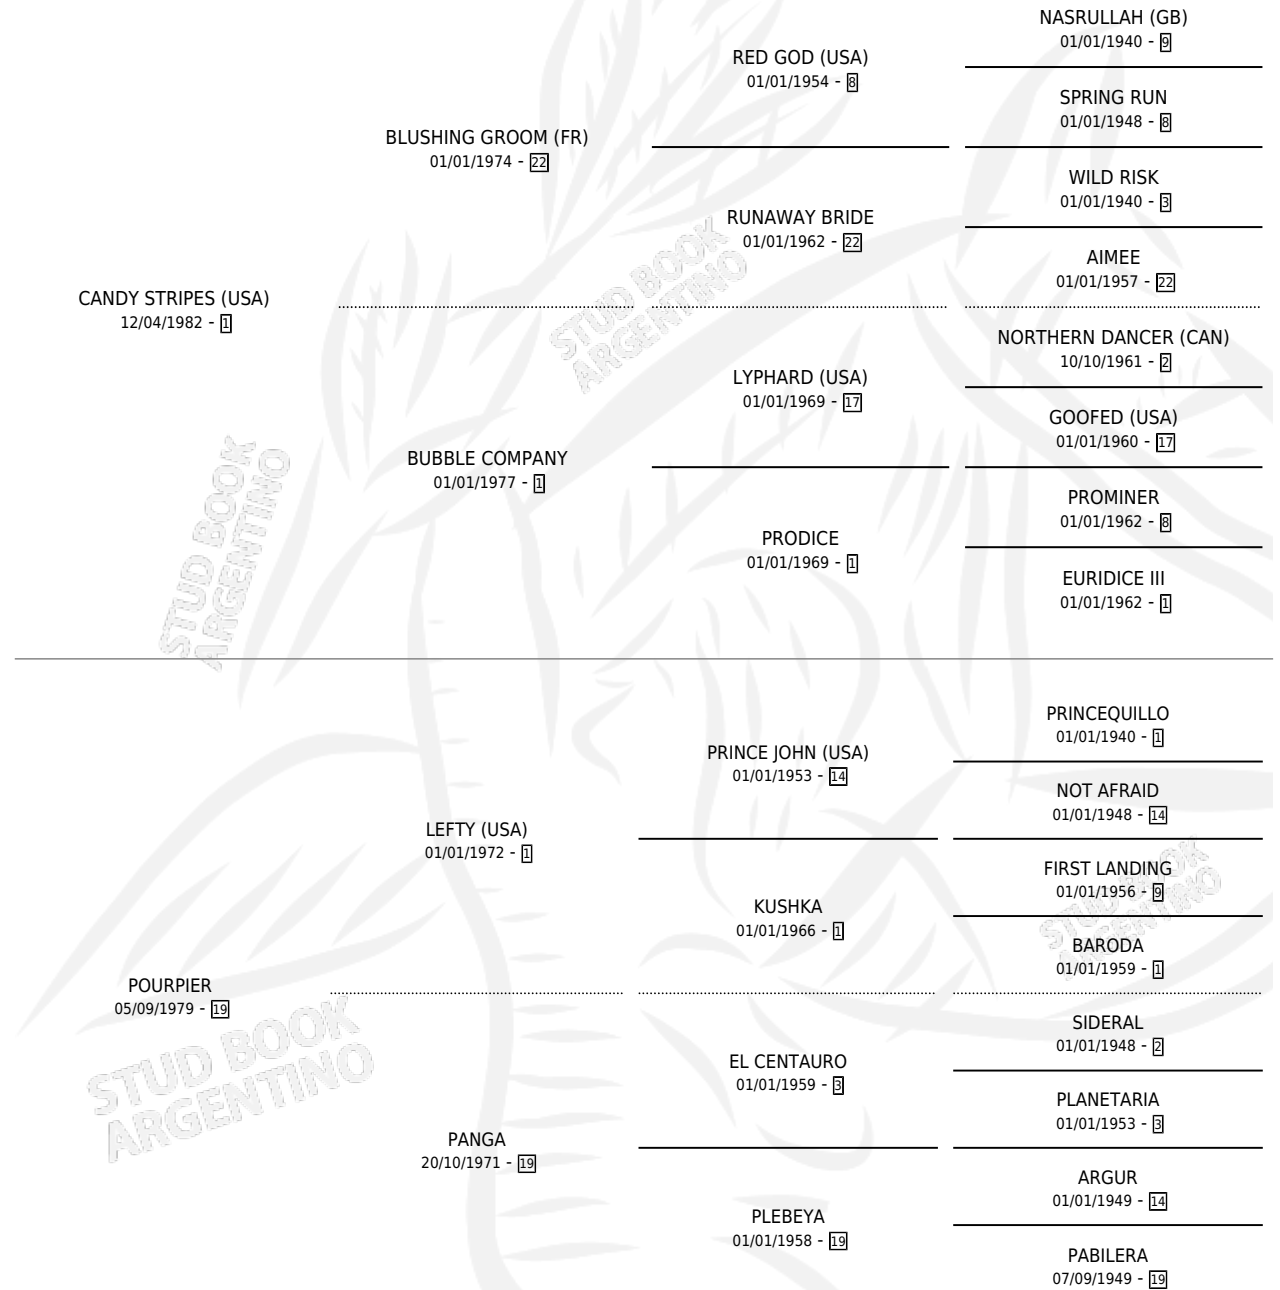

PONTEZUELA

por **CANDY STRIPES (USA)** y **POURPIER** por **LEFTY (USA)**

Argentina · Hembra · Alazan · SP · 26/10/1992
Familia 19-c · Volumen 34

ESTADO

TIPIFICACIÓN SANGUÍNEA	✓
TIPIFICACIÓN POR ADN	X
PASAPORTE	X
IDENTIFICACIÓN POR MICROCHIP	X
REPRODUCTOR	✓

Lugar de nacimiento: Abolengo

Criador: Abolengo

~

HIJOS

	MACHOS	HEMBRAS
4 NACIERON	3	1
3 CORRIERON	2	1
3 GANARON	2	1
0 GANADORES CL	0 GANADORES GR	0 GANADORES G1

PEDIGREE

EXPORTACIÓN / IMPORTACIÓN

FECHA	MOVIMIENTO	PAÍS
16/07/2002	EXPORTADO	CHILE