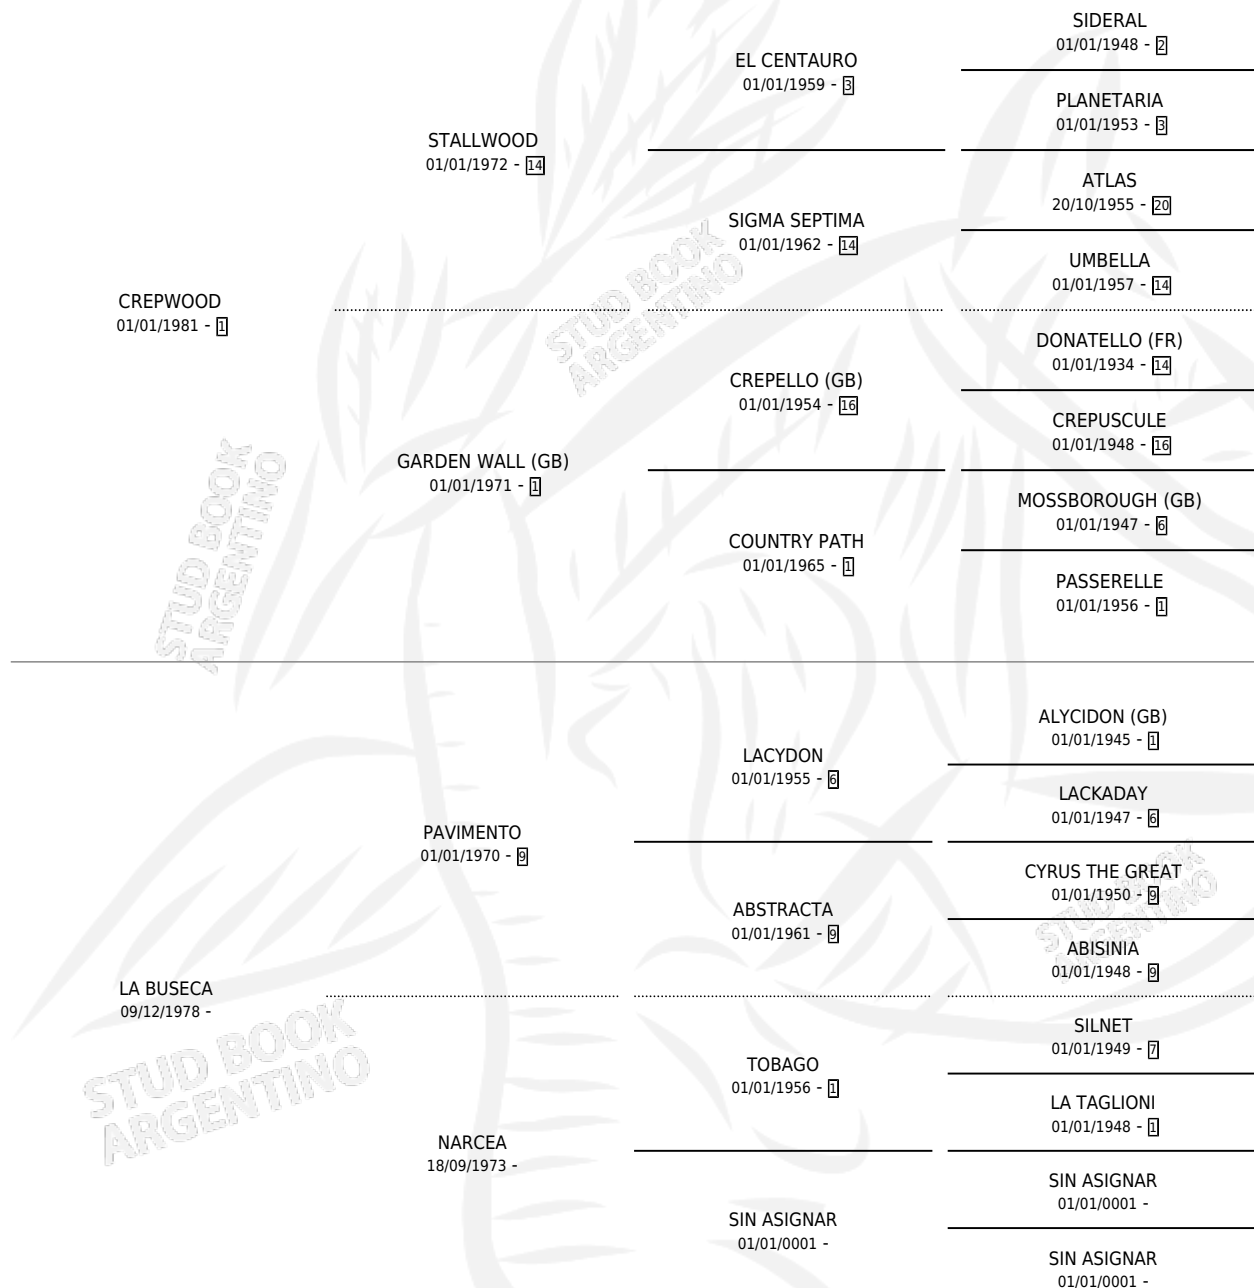

HARU

por CREPWOOD y LA BUSECA por PAVIMENTO

Argentina · Hembra · Alazan · SP · 20/10/1992
Familia · Volumen 34

ESTADO

TIPIFICACIÓN SANGUÍNEA	X
TIPIFICACIÓN POR ADN	X
PASAPORTE	X
IDENTIFICACIÓN POR MICROCHIP	X
REPRODUCTOR	X

Lugar de nacimiento: El Acuerdo

Criador: Sin dato

PEDIGREE

HARU

Datos oficiales del Stud Book Argentino

Documento generado el 15/05/2026

studbook.org.ar