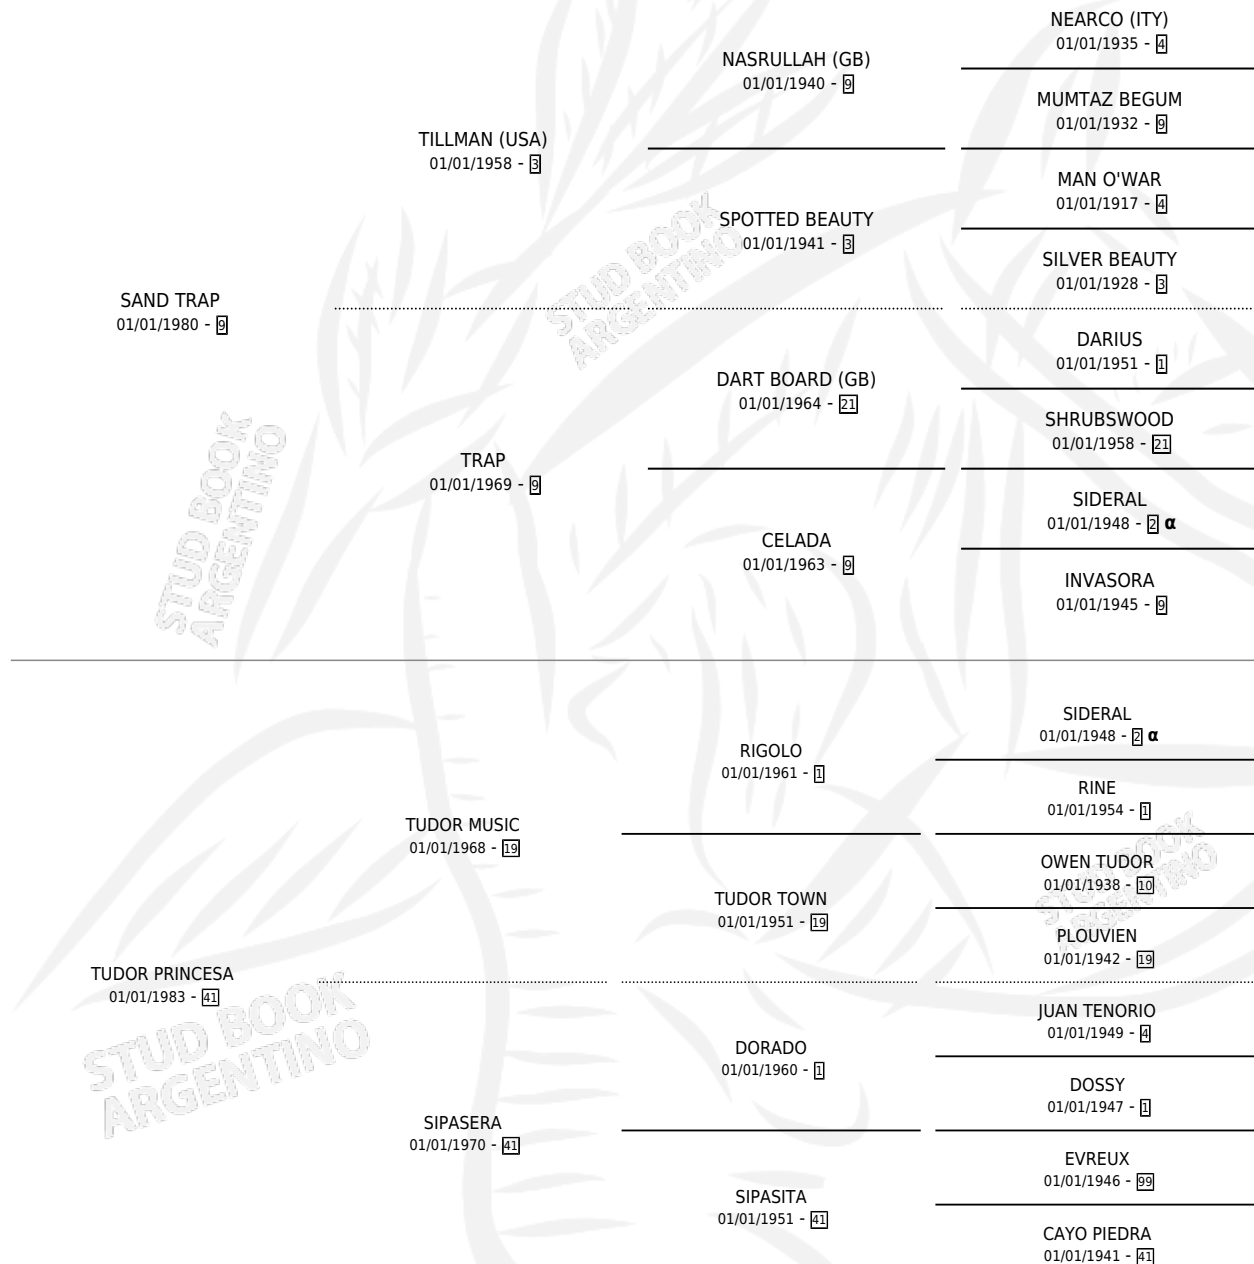

SEÑORITA TRAP

por SAND TRAP y TUDOR PRINCESA por TUDOR MUSIC

Argentina · Hembra · Alazan · SP · 30/09/1992
Familia 41 · Volumen 34

ESTADO

| | |
|------------------------------|---|
| TIPIFICACIÓN SANGUÍNEA | X |
| TIPIFICACIÓN POR ADN | X |
| PASAPORTE | X |
| IDENTIFICACIÓN POR MICROCHIP | X |
| REPRODUCTOR | X |

Lugar de nacimiento: Huella del Pago

Criador: Sin dato

PEDIGREE

INBREEDING : α

SEÑORITA TRAP

Datos oficiales del Stud Book Argentino

Documento generado el 12/05/2026

studbook.org.ar