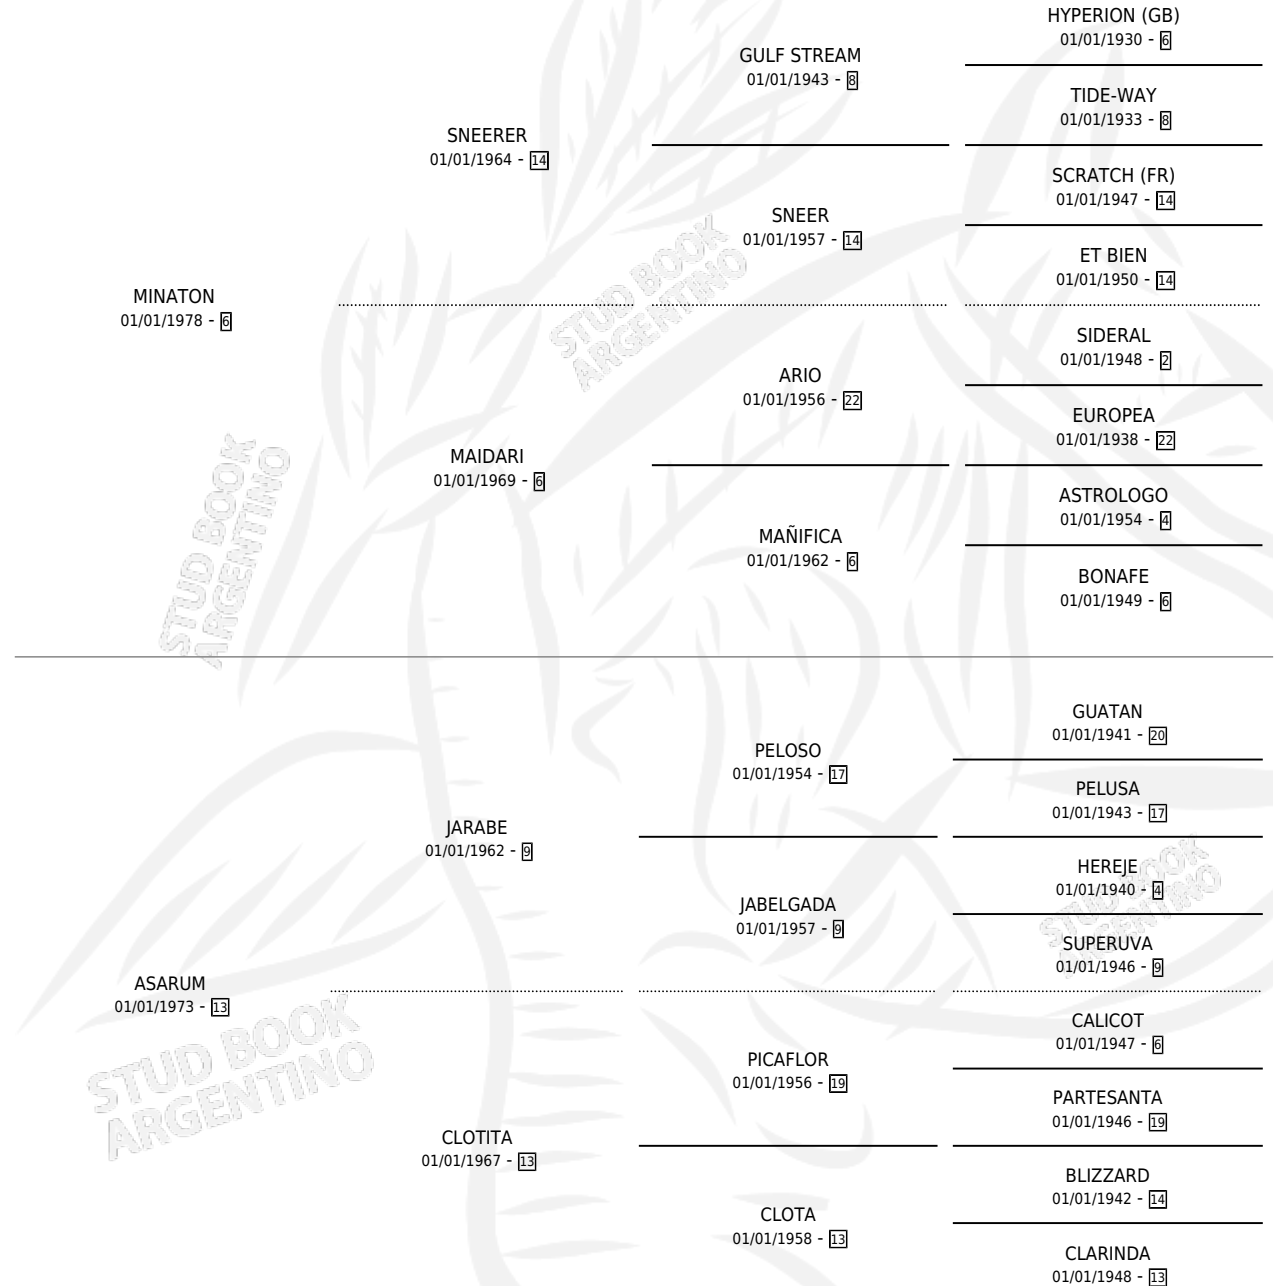

# MIN MAURICIA

por MINATON y ASARUM por JARABE

Argentina · Hembra · Alazan · SP · 13/10/1992  
Familia 13 · Volumen 34

## ESTADO

TIPIFICACIÓN SANGUÍNEA	X
TIPIFICACIÓN POR ADN	X
PASAPORTE	X
IDENTIFICACIÓN POR MICROCHIP	X
REPRODUCTOR	X

**Lugar de nacimiento:** El Paramo

**Criador:** Sin dato

## PEDIGREE