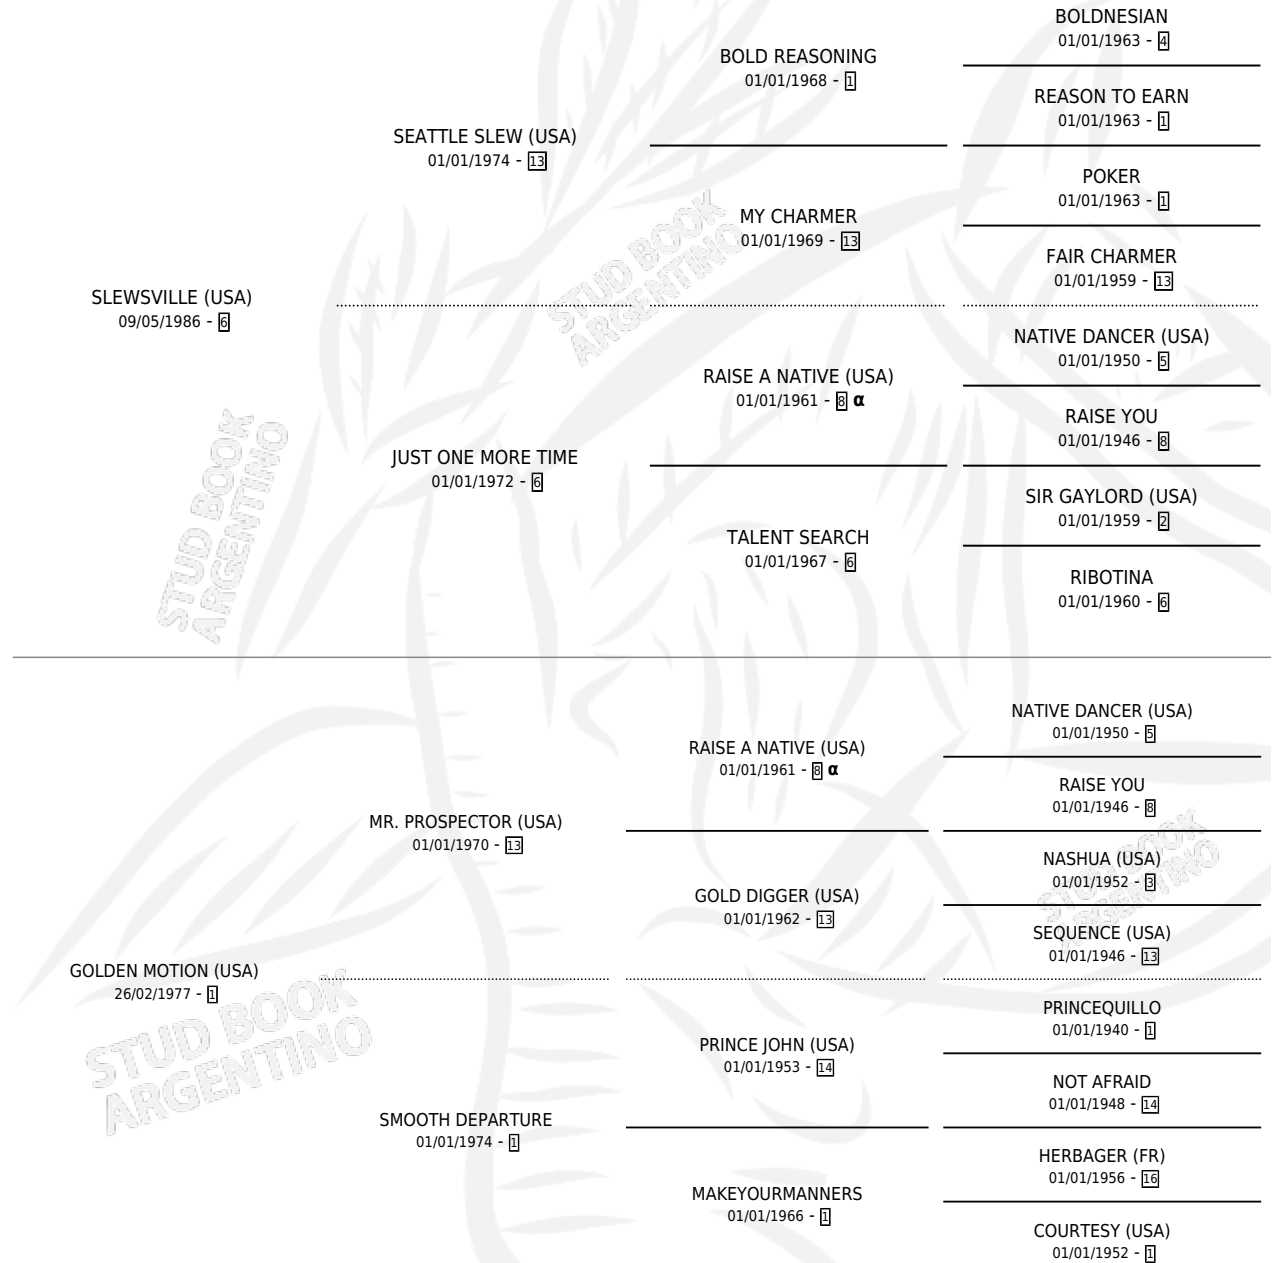

FOOLISH GOLD

por **SLEWSVILLE (USA)** y **GOLDEN MOTION (USA)** por
MR. PROSPECTOR (USA)

Argentina · Macho · Zaino · SP · 04/11/1992
Familia 1-n · Volumen 34

ESTADO

TIPIFICACIÓN SANGUÍNEA	X
TIPIFICACIÓN POR ADN	X
PASAPORTE	X
IDENTIFICACIÓN POR MICROCHIP	X
REPRODUCTOR	✓

Lugar de nacimiento: De La Pomme

Criador: De La Pomme

PEDIGREE

INBREEDING : α

SERVICIOS PADRILLO

TEMPORADA	HARAS	SERVICIO	NAC.	EFFECTIVIDAD
1994	KILIMANJARO	6	0	0.00 %

FOOLISH GOLD

Datos oficiales del Stud Book Argentino