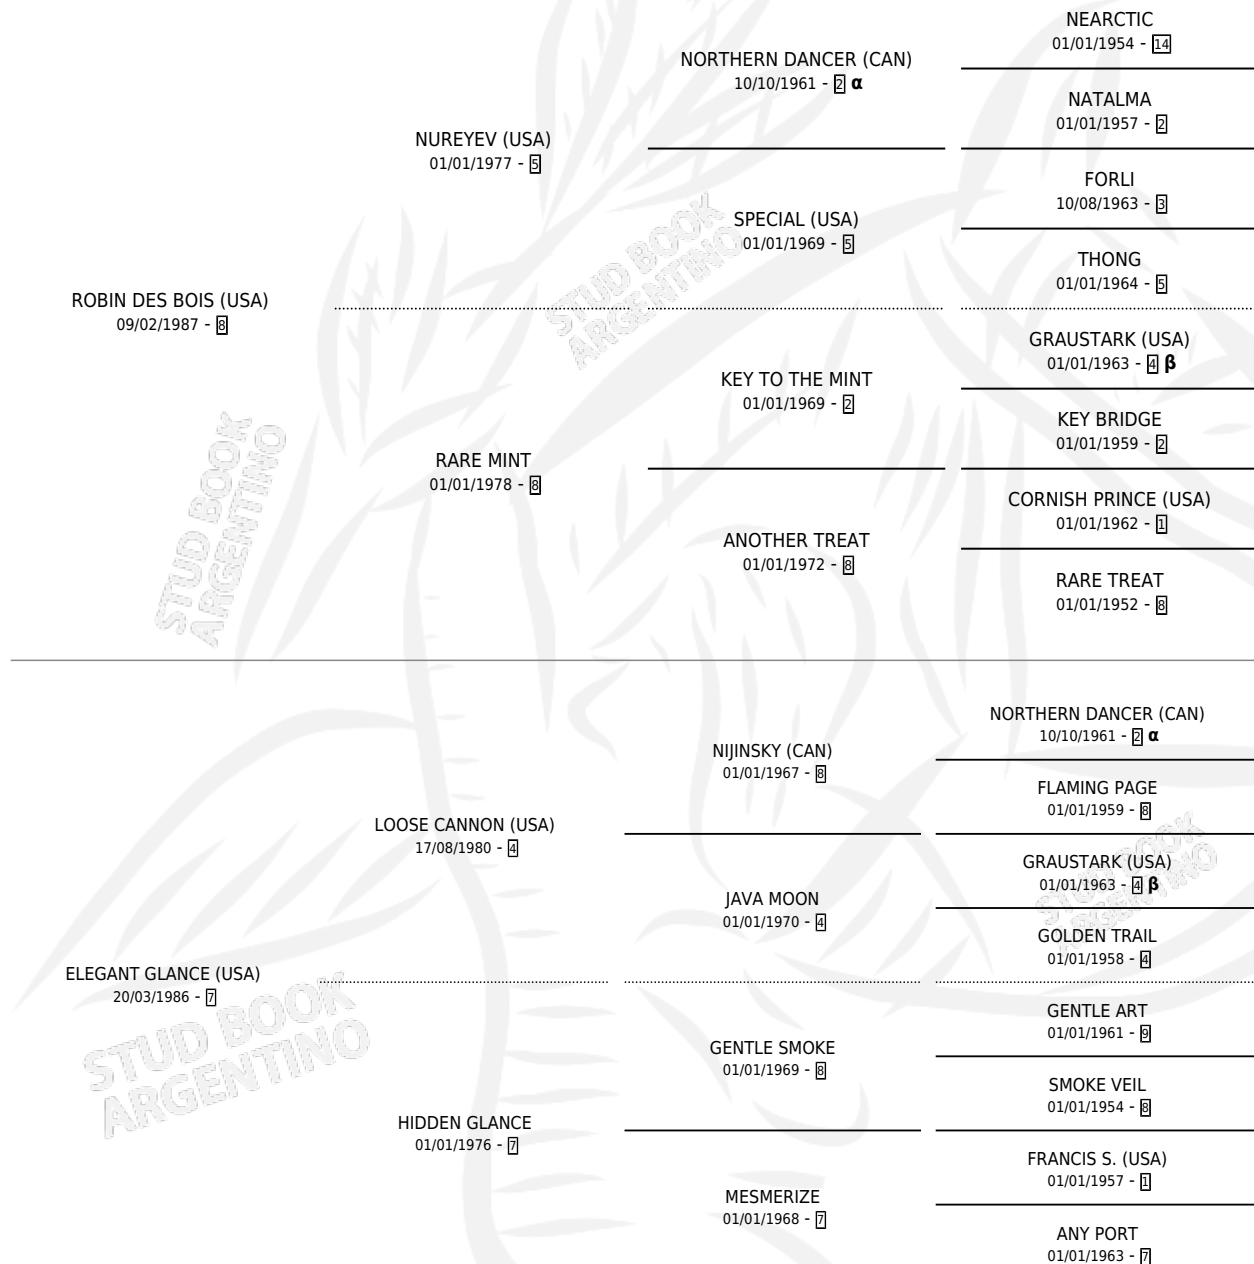

GENTLEMEN

por **ROBIN DES BOIS (USA)** y **ELEGANT GLANCE (USA)**
por **LOOSE CANNON (USA)**

Argentina · Macho · Alazan · SP · 01/10/1992
Familia 7-a · Volumen 34

DISTINCIONES

MEJOR TRES AÑOS MACHO 1995

ESTADO

TIPIFICACIÓN SANGUÍNEA ✓

TIPIFICACIÓN POR ADN X

PASAPORTE X

IDENTIFICACIÓN POR MICROCHIP X

REPRODUCTOR X

Lugar de nacimiento: De La Pomme

Criador: De La Pomme

~

HIJOS

	MACHOS	HEMBRAS
1 NACIERON	0	1

SIN ACTUACIONES

PEDIGREE

INBREEDING : **α,β**