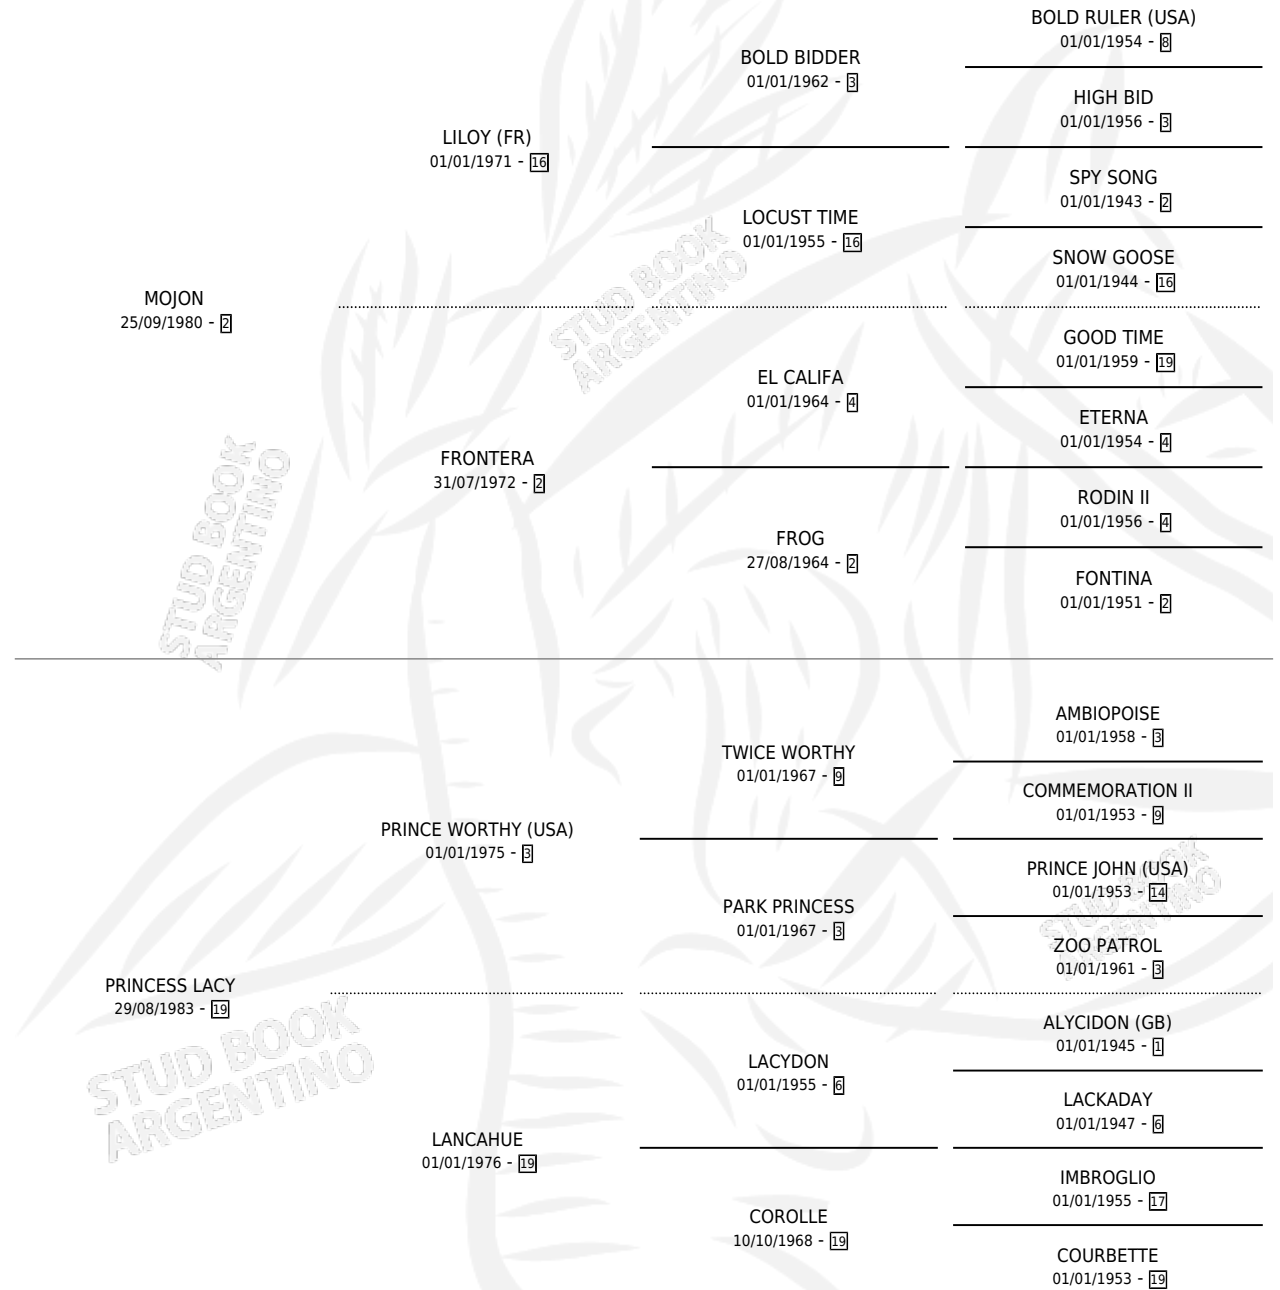

MOKALLA

por **MOJON** y **PRINCESS LACY** por **PRINCE WORTHY (USA)**

Argentina · Hembra · Zaino · SP · 12/09/1992
Familia 19 · Volumen 34

ESTADO

TIPIFICACIÓN SANGUÍNEA	X
TIPIFICACIÓN POR ADN	X
PASAPORTE	X
IDENTIFICACIÓN POR MICROCHIP	X
REPRODUCTOR	X

Lugar de nacimiento: Las Isletas

Criador: Sin dato

PEDIGREE