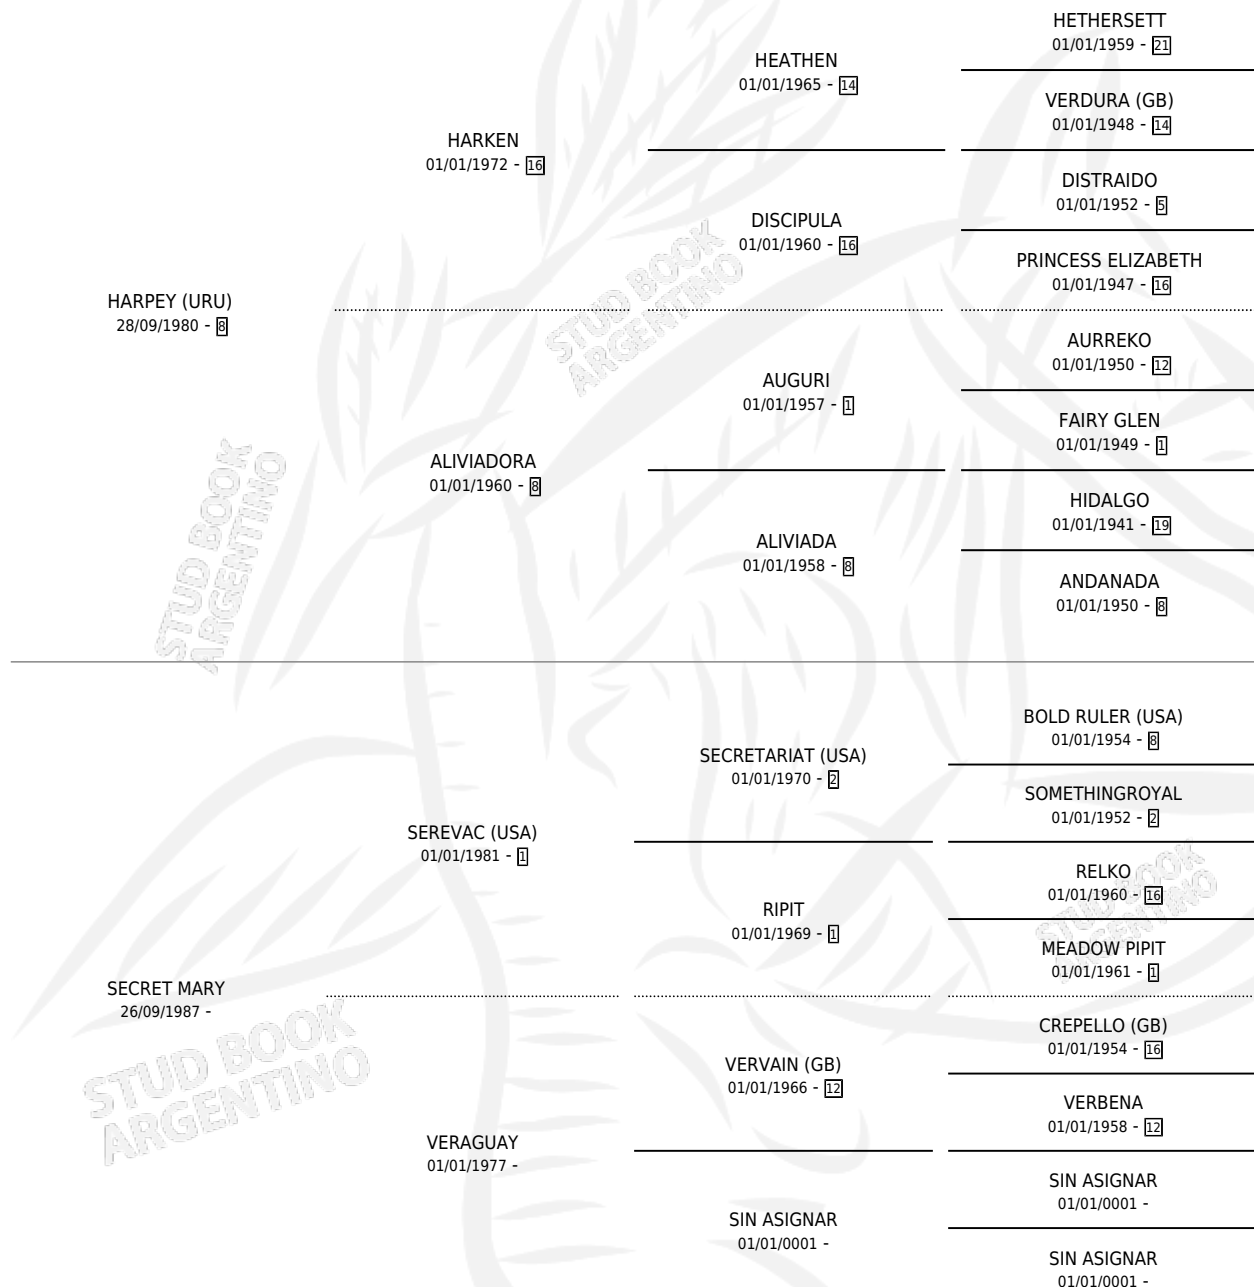

HARMARY

por HARPEY (URU) y SECRET MARY por SREVAC (USA)

Argentina · Hembra · Alazan · SP · 27/09/1992
Familia · Volumen 34

ESTADO

TIPIFICACIÓN SANGUÍNEA	✓
TIPIFICACIÓN POR ADN	✓
PASAPORTE	X
IDENTIFICACIÓN POR MICROCHIP	X
REPRODUCTOR	✓

Lugar de nacimiento: El Cielo

Criador: Sin dato

~

HIJOS

	MACHOS	HEMBRAS
3 NACIERON	1	2
1 CORRIERON	0	1
1 GANARON	0	1
0 GANADORES CL	0 GANADORES GR	0 GANADORES G1

PEDIGREE

S

cimientos 3 / Efectividad 27.27%

PADRILLO	PRODUCTO	CRIADOR	1ER SERVICIO	ÚLTIMO SERVICIO
HOT STONE	BALALAICA (H Z, 16/01/2013)	BARRY JOSE PATRICIO	08/02/2012	08/02/2012
RINCON AMERICANO	Ø		28/11/2009	28/11/2009
RINCON AMERICANO	Ø		07/02/2009	07/02/2009
LORD HONEYED	Ø		30/12/2007	30/12/2007
RINCON AMERICANO	ESTRELLA AMERICANA (H Z, 06/11/2007)	SIN DATO	30/11/2006	30/11/2006
LORD HONEYED	Ø		28/09/2005	28/09/2005
LORD HONEYED	Ø		18/12/2004	18/12/2004
SPOT	Ø		27/08/2000	29/08/2000
SPOT	TRAGO SPOT (M A, 14/08/2000)	SIN DATO	11/09/1999	13/09/1999
SPOT	Ø		12/09/1998	14/09/1998
SPOT	Ø		26/08/1997	28/08/1997