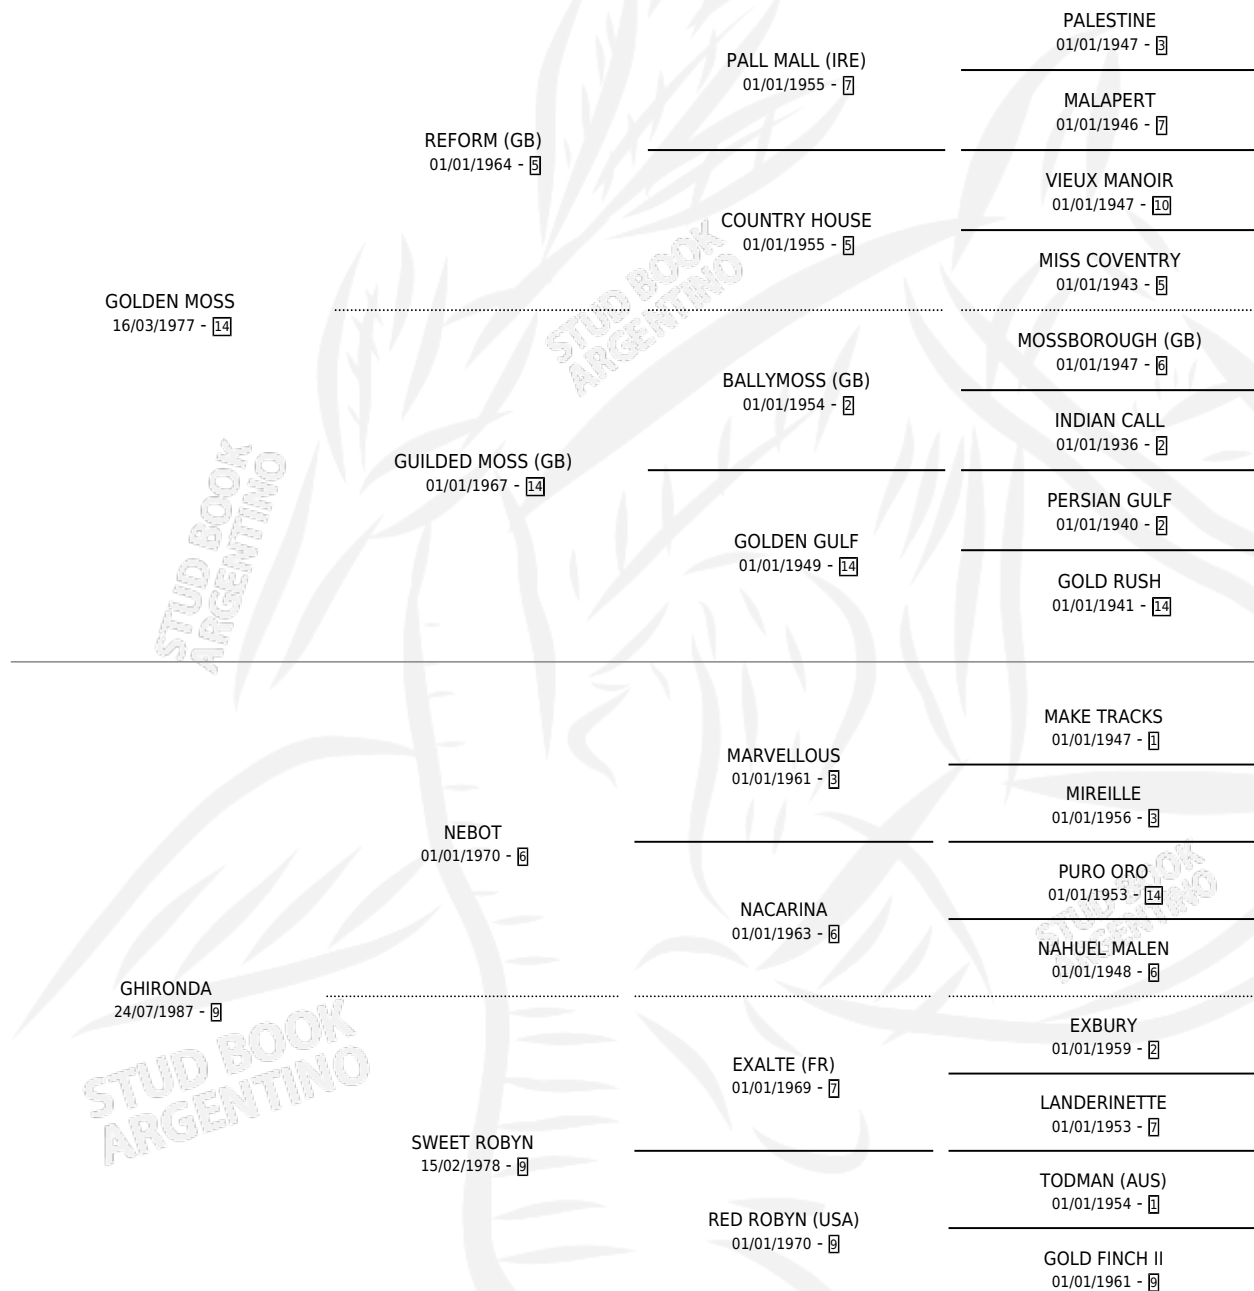

MINNANANNA

por **GOLDEN MOSS** y **GHIRONDA** por **NEBOT**

Argentina · Hembra · Alazan · SP · 19/09/1992
Familia 9 · Volumen 34

ESTADO

TIPIFICACIÓN SANGUÍNEA	X
TIPIFICACIÓN POR ADN	X
PASAPORTE	X
IDENTIFICACIÓN POR MICROCHIP	X
REPRODUCTOR	X

Lugar de nacimiento: Cosa Nostra

Criador: Sin dato

PEDIGREE