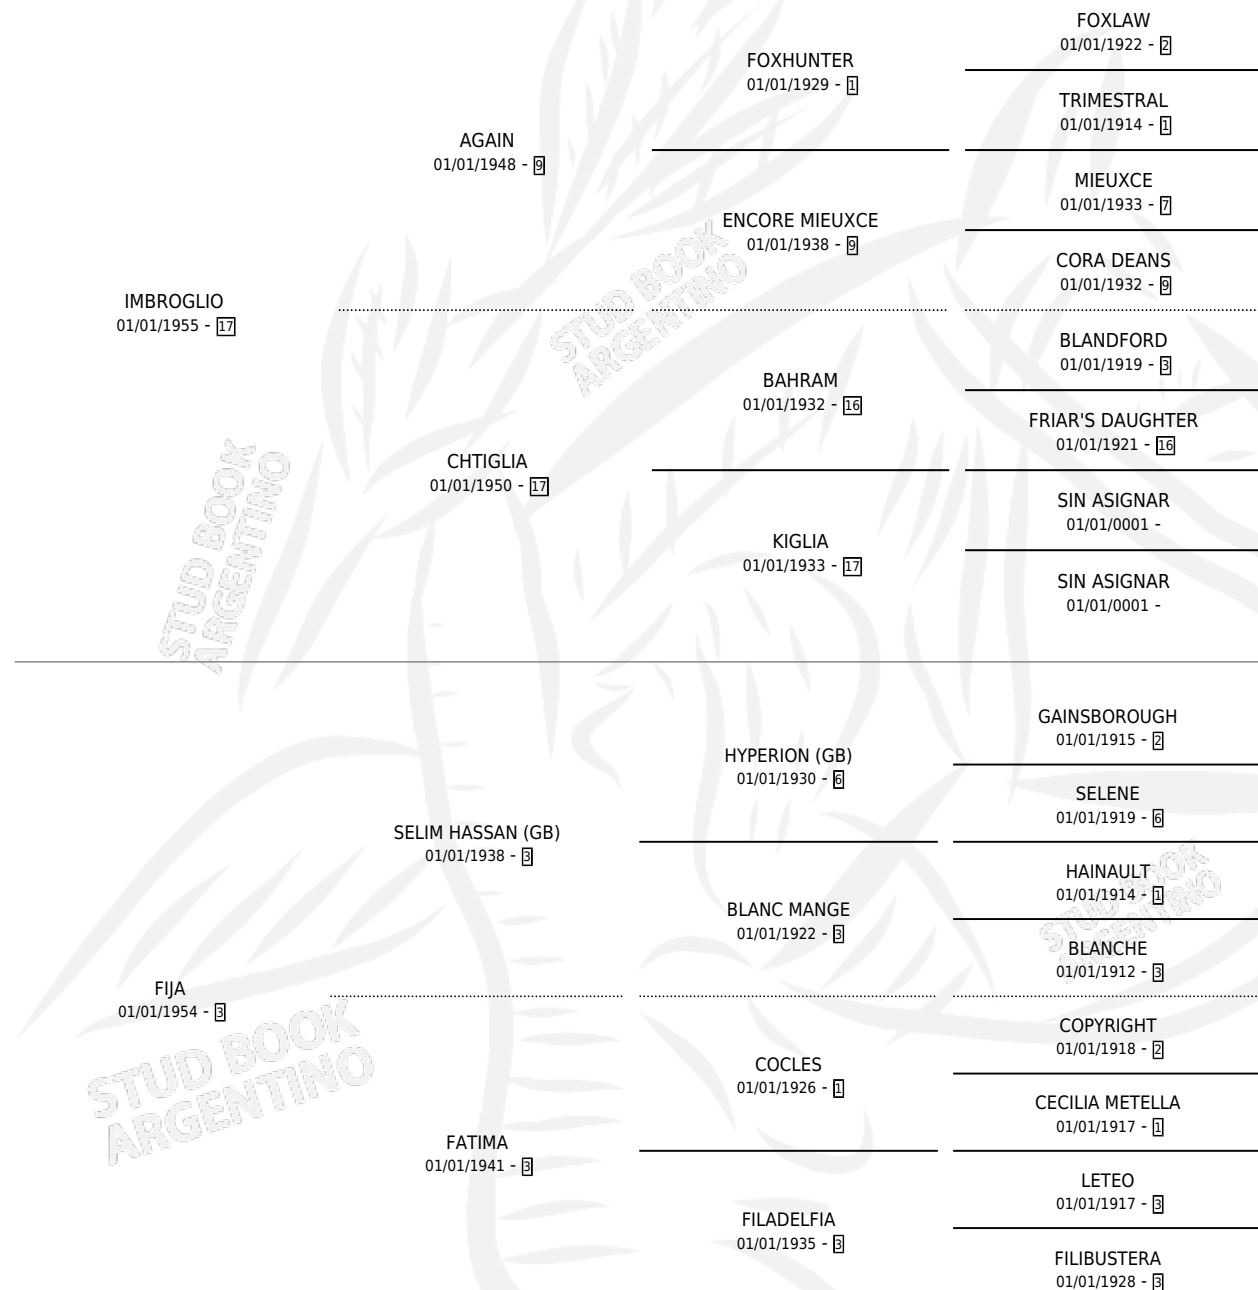

FERNANDA

por **IMBROGLIO** y **FIJA** por **SELIM HASSAN (GB)**

Argentina · Hembra · Zaino · SP · 01/01/1971
Familia 3-n · Volumen 27

ESTADO

TIPIFICACIÓN SANGUÍNEA	X
TIPIFICACIÓN POR ADN	X
PASAPORTE	X
IDENTIFICACIÓN POR MICROCHIP	X
REPRODUCTOR	✓

Lugar de nacimiento: Campo particular
Criador: Haras Vacacion S.A.

~

HIJOS

	MACHOS	HEMBRAS
10 NACIERON	7	3
5 CORRIERON	4	1
5 GANARON	4	1
0 GANADORES CL	0 GANADORES GR	0 GANADORES G1

PEDIGREE